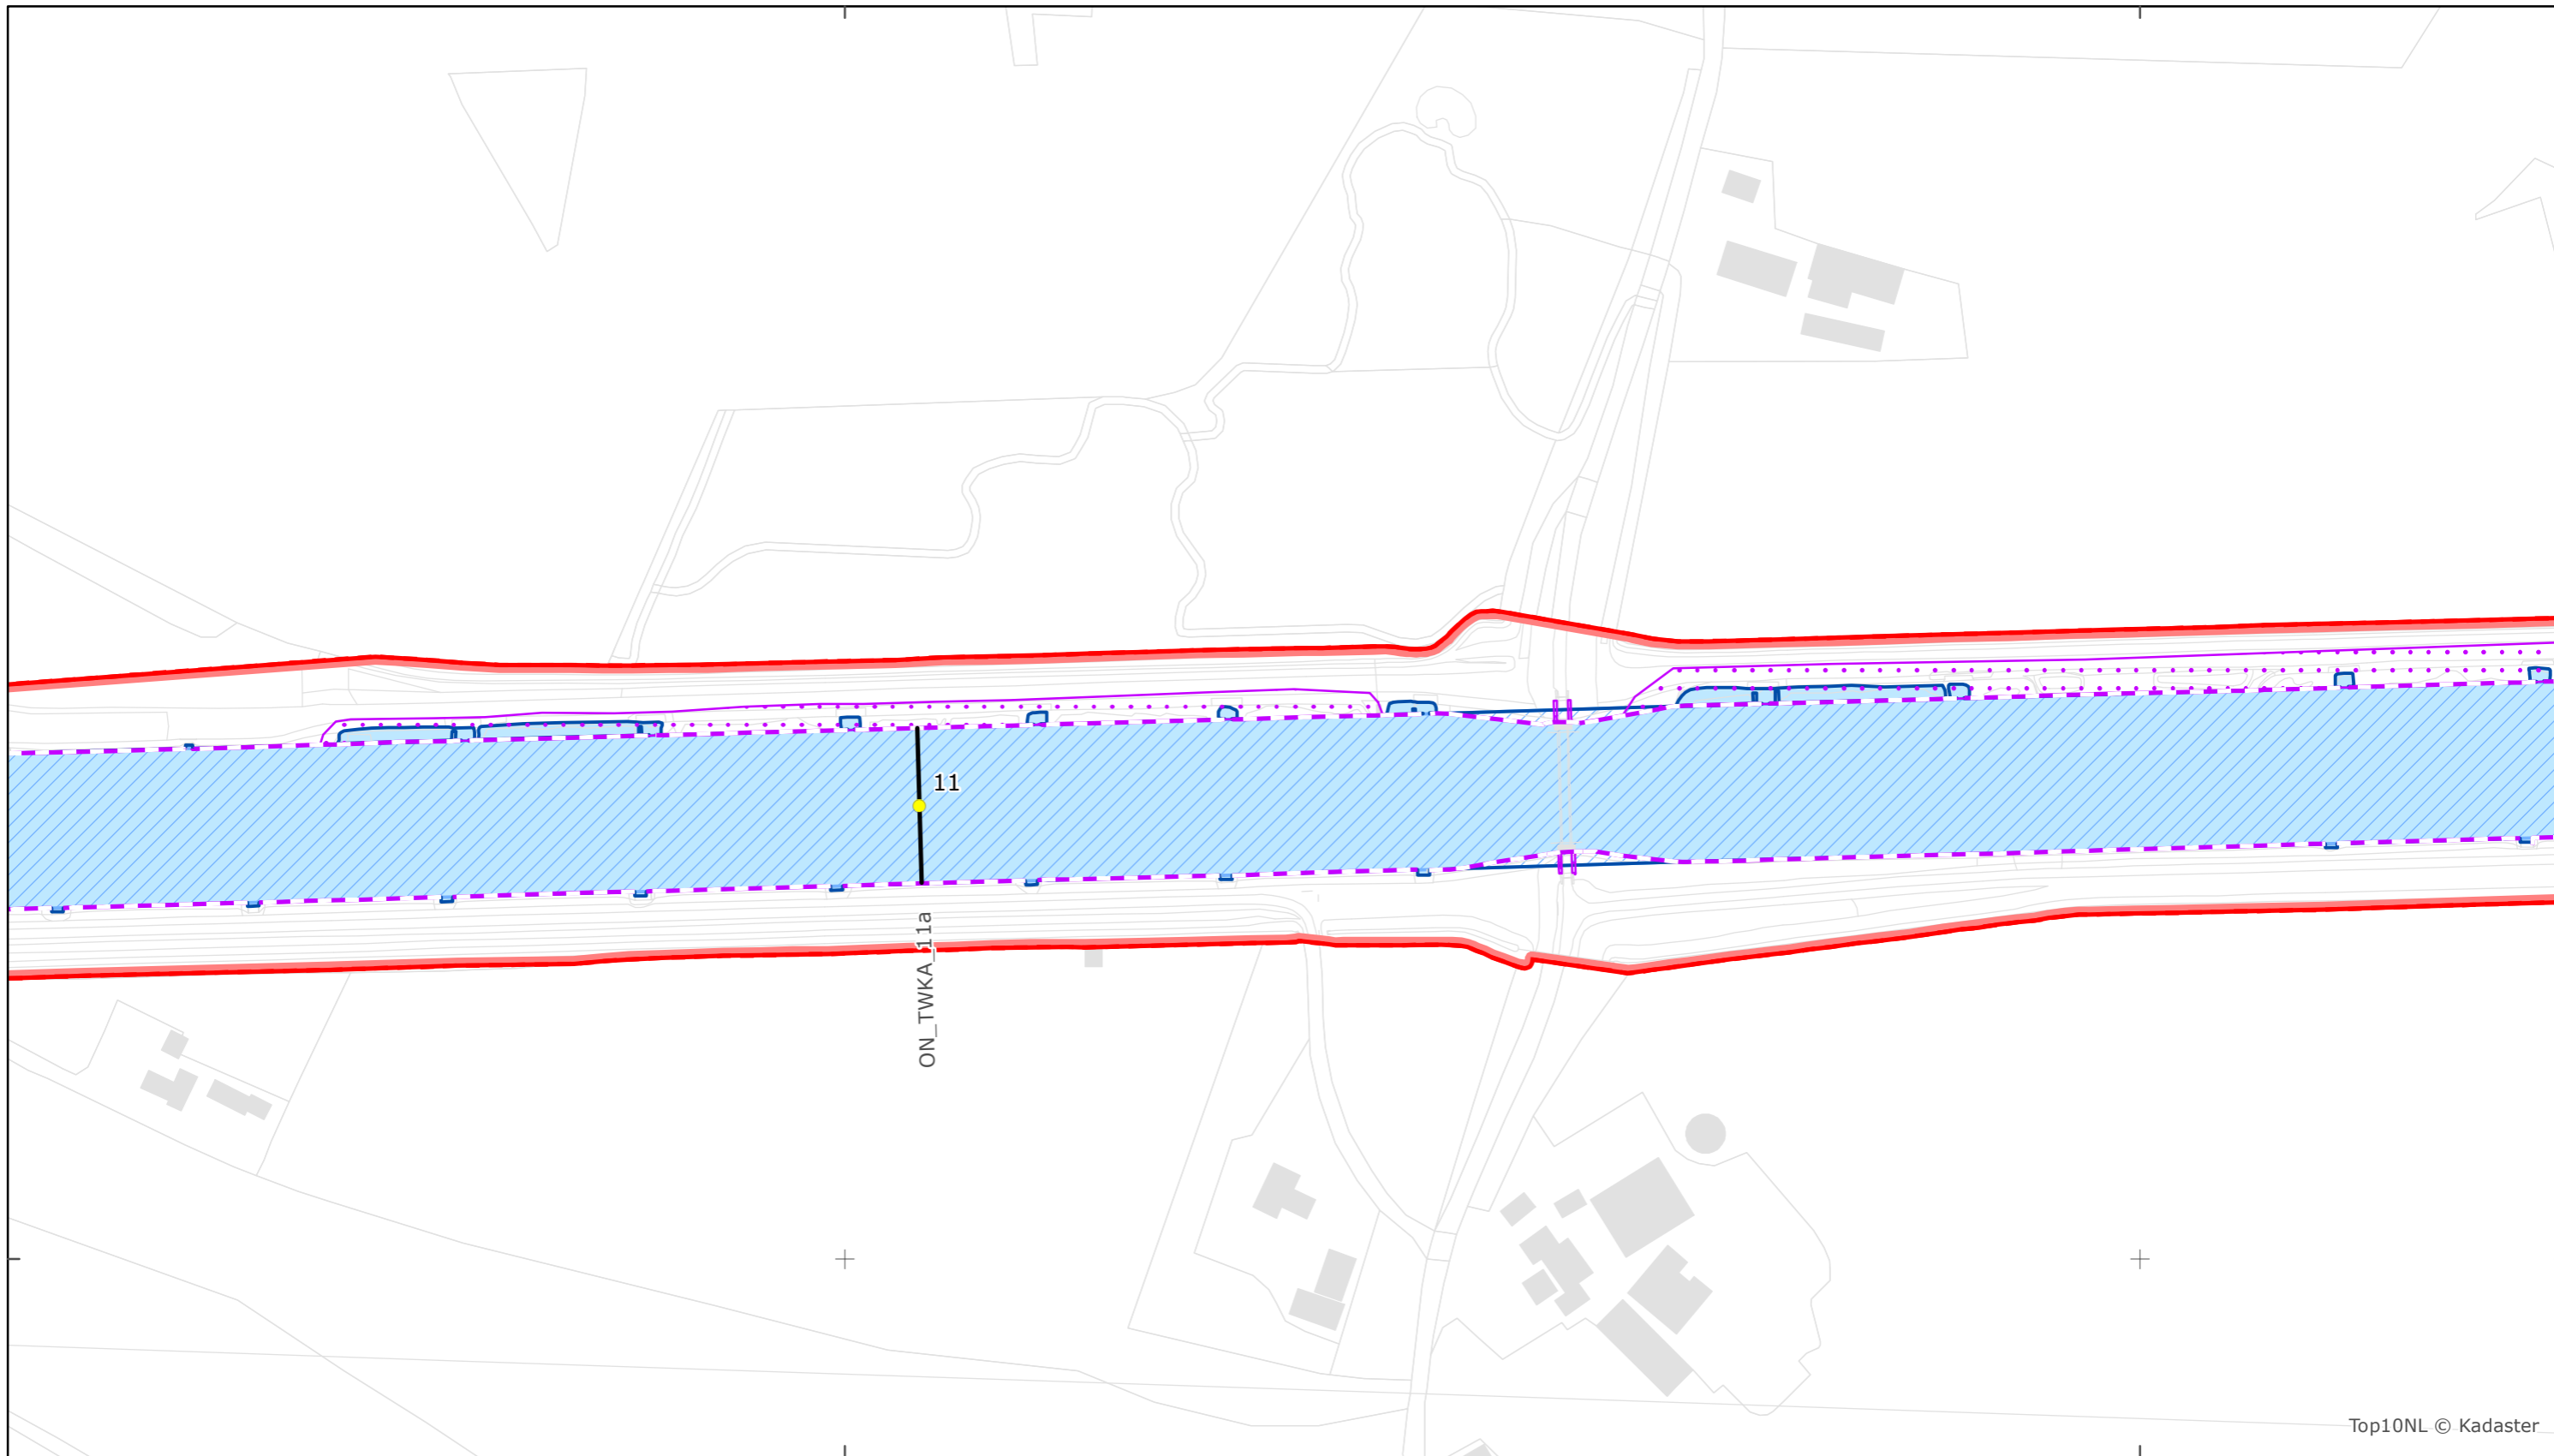

220500

221000

Legger Rijkswaterstaatswerken Waterwet - bovenaanzicht

Twentekanaal

Rijkswaterstaat Oost-Nederland

Versie: 2.0
Status: Definitief
Datum: 13 oktober 2014

Kaartblad 87

schaal 1:2.500 (A3)

Legenda

Overige legenda-eenheden op blad 'overkoepelende legenda'

464500