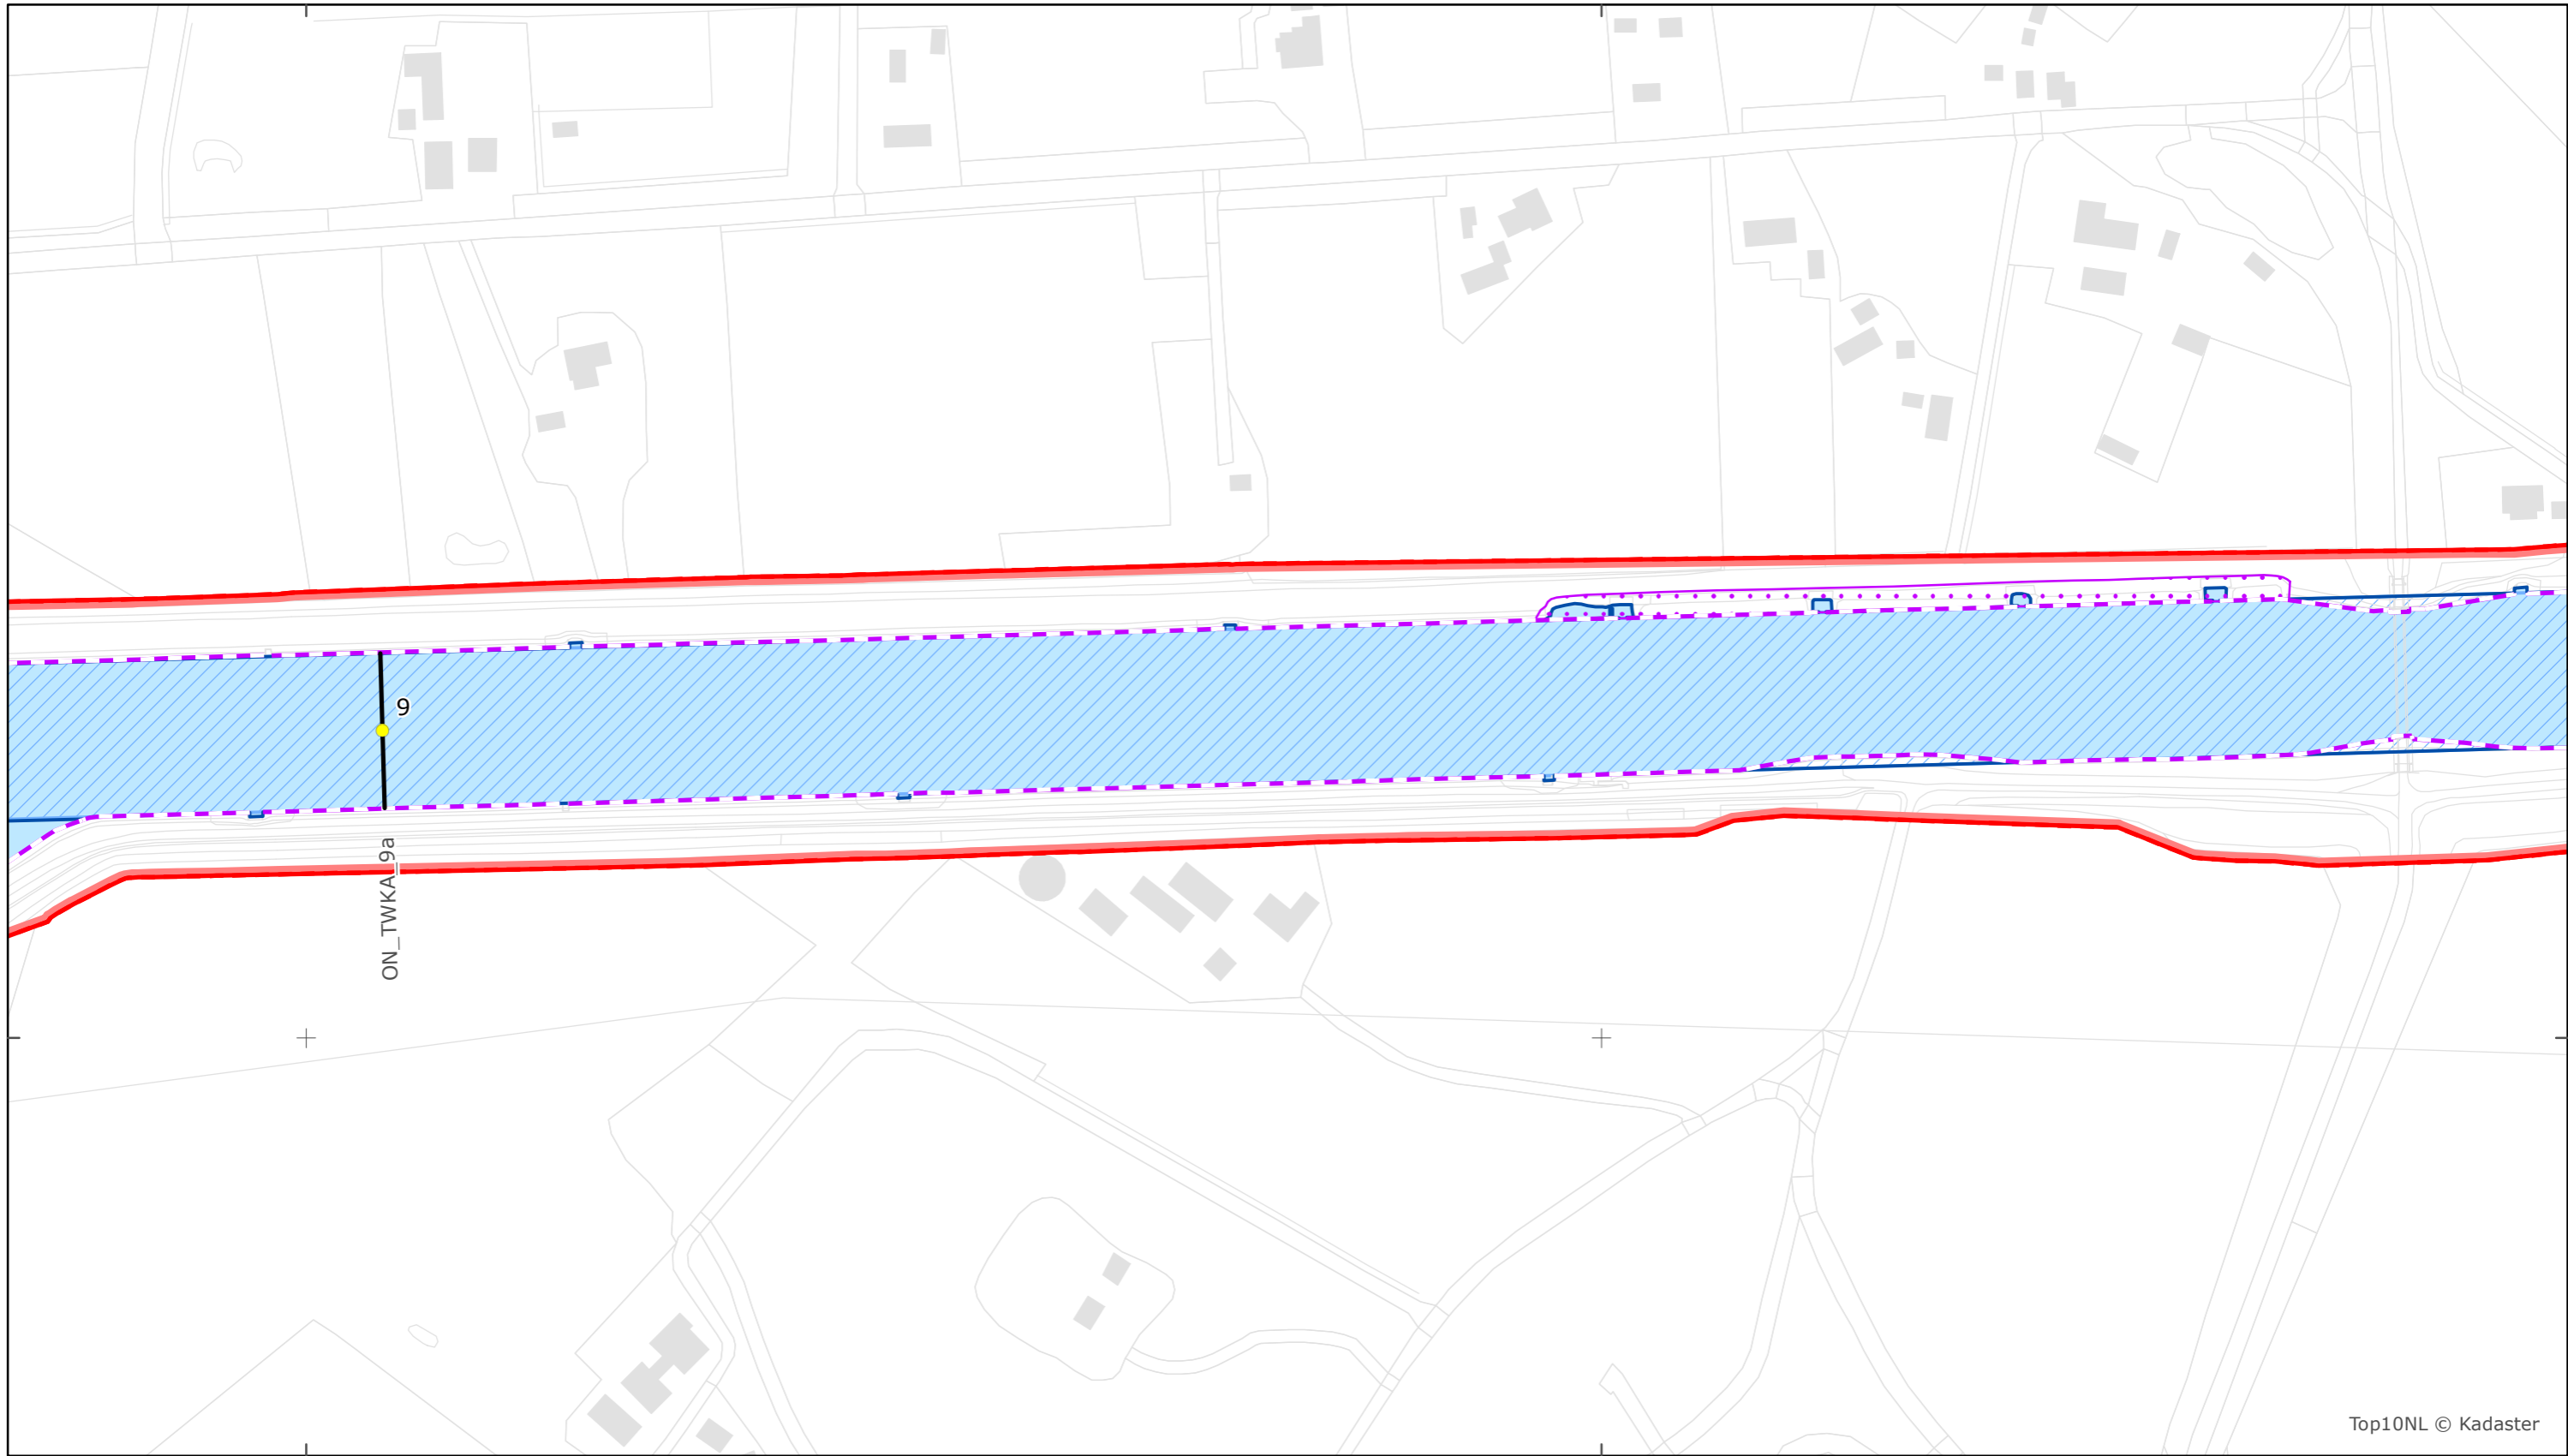

218500

219000

Top10NL © Kadaster

Legger Rijkswaterstaatswerken Waterwet - bovenaanzicht  
Twentekanal

Rijkswaterstaat Oost-Nederland

Versie: 2.0  
Status: Definitief  
Datum: 13 oktober 2014

Kaartblad 89

schaal 1:2.500 (A3)

Legenda

Overige legenda-eenheden op blad 'overkoepelende legenda'