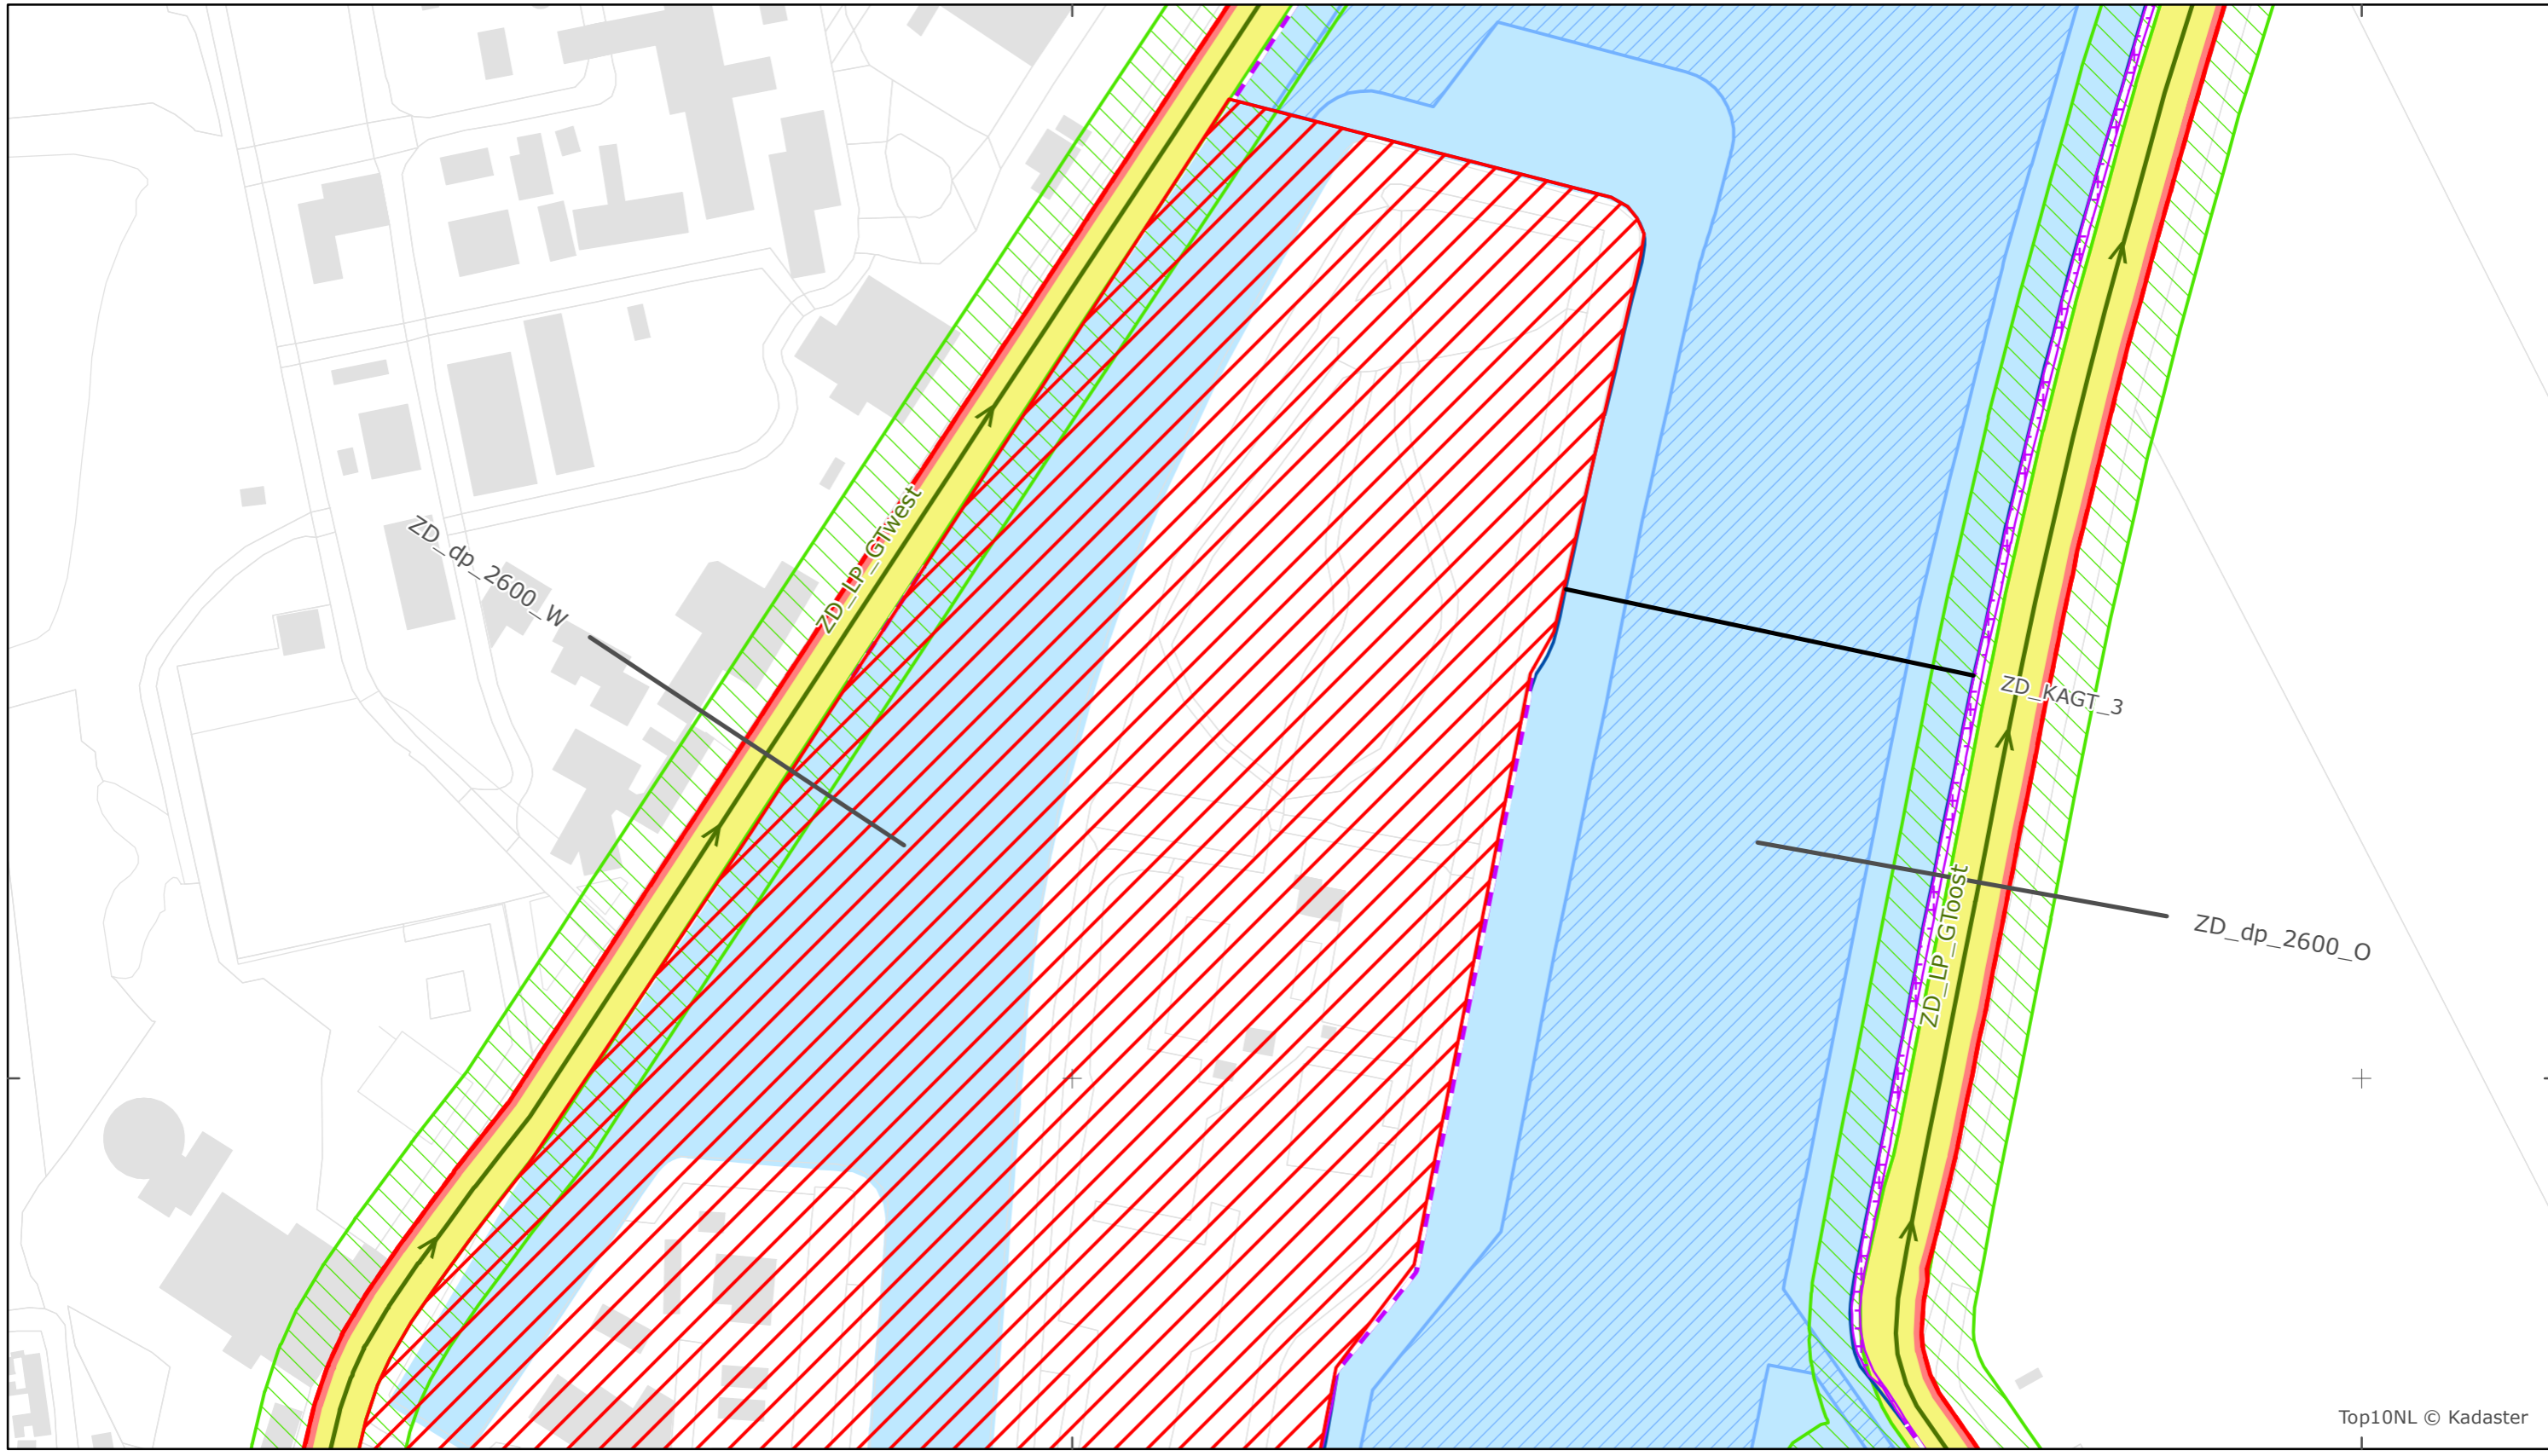

44500

45000

Top10NL © Kadaster

Legger Rijkswaterstaatswerken Waterwet - bovenaanzicht
Kanaal Gent-Terneuzen

Rijkswaterstaat Zee en Delta
Versie: 2.0
Status: Definitief
Datum: 13 oktober 2014

Kaartblad 34

schaal 1:2.500 (A3)

Legenda

Overige legenda-eenheden op blad 'overkoepelende legenda'