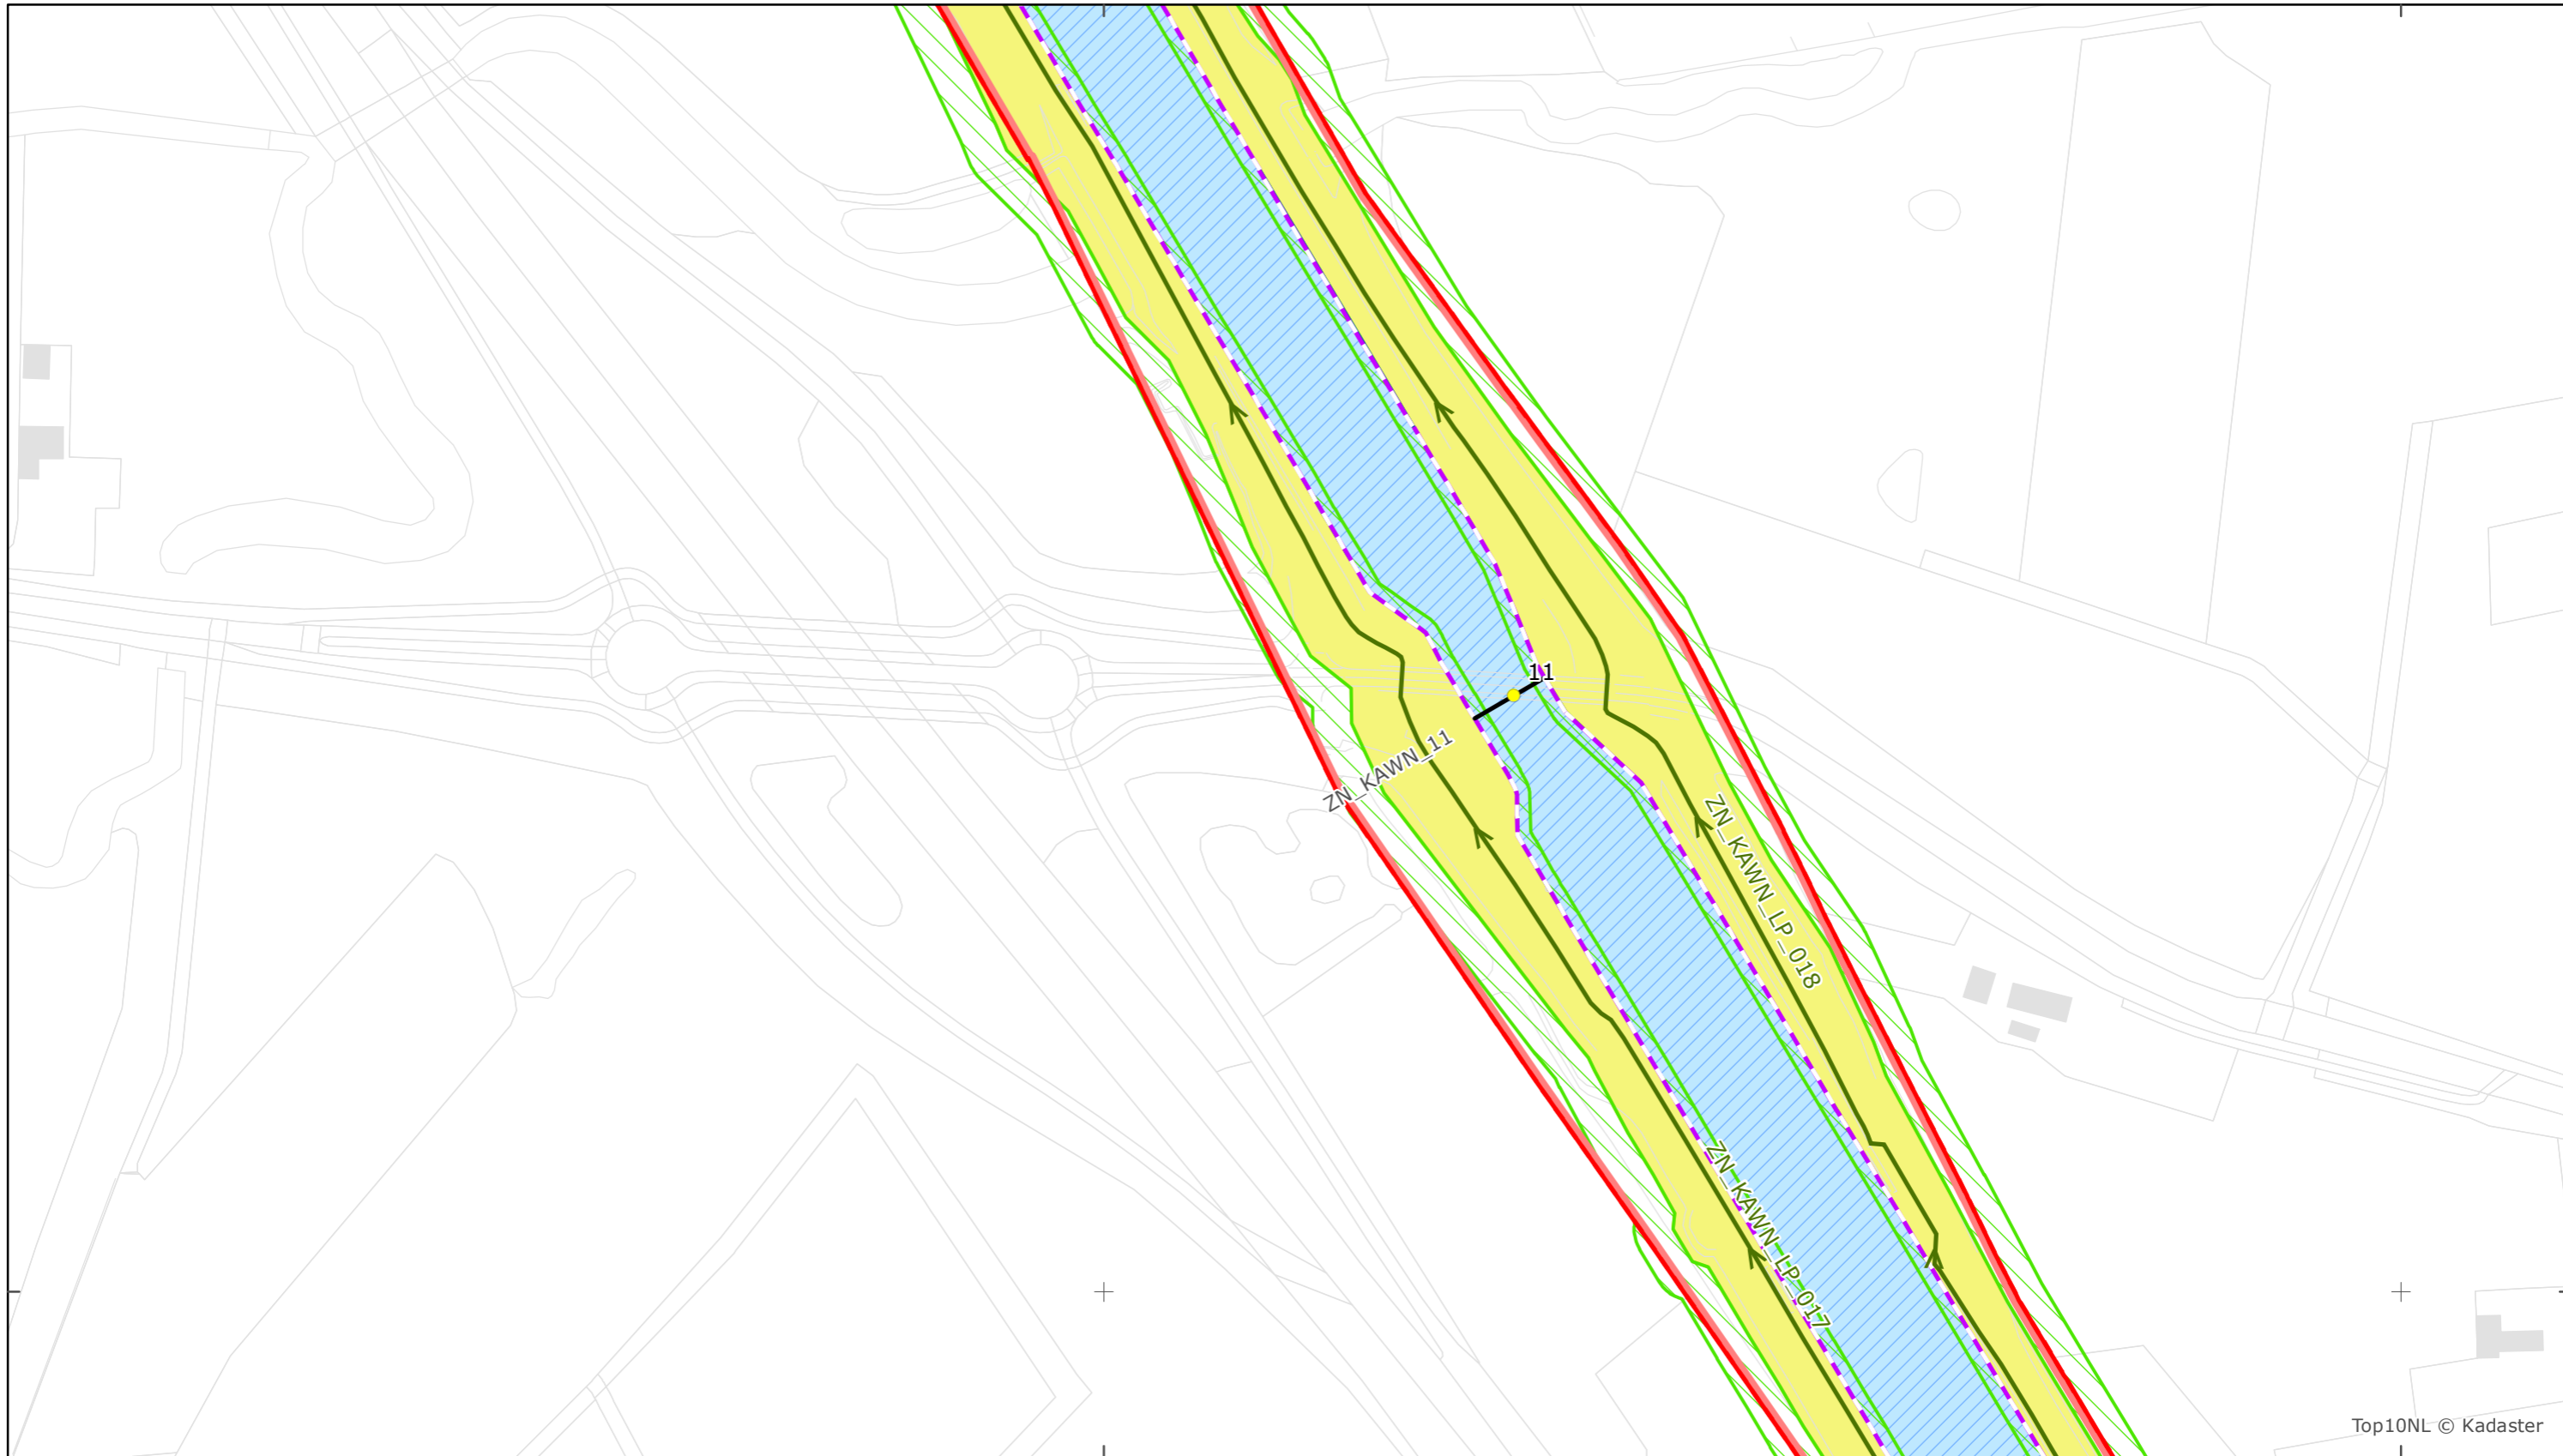

183500

184000

Top10NL © Kadaster

360500

Legger Rijkswaterstaatswerken Waterwet - bovenaanzicht
Kanaal Wessem-Nederweert

Rijkswaterstaat Zuid-Nederland
 Versie: 2.0
 Status: Definitief
 Datum: 13 oktober 2014

Kaartblad 104

schaal 1:2.500 (A3)

Legenda

Overige legenda-eenheden op blad 'overkoepelende legenda'