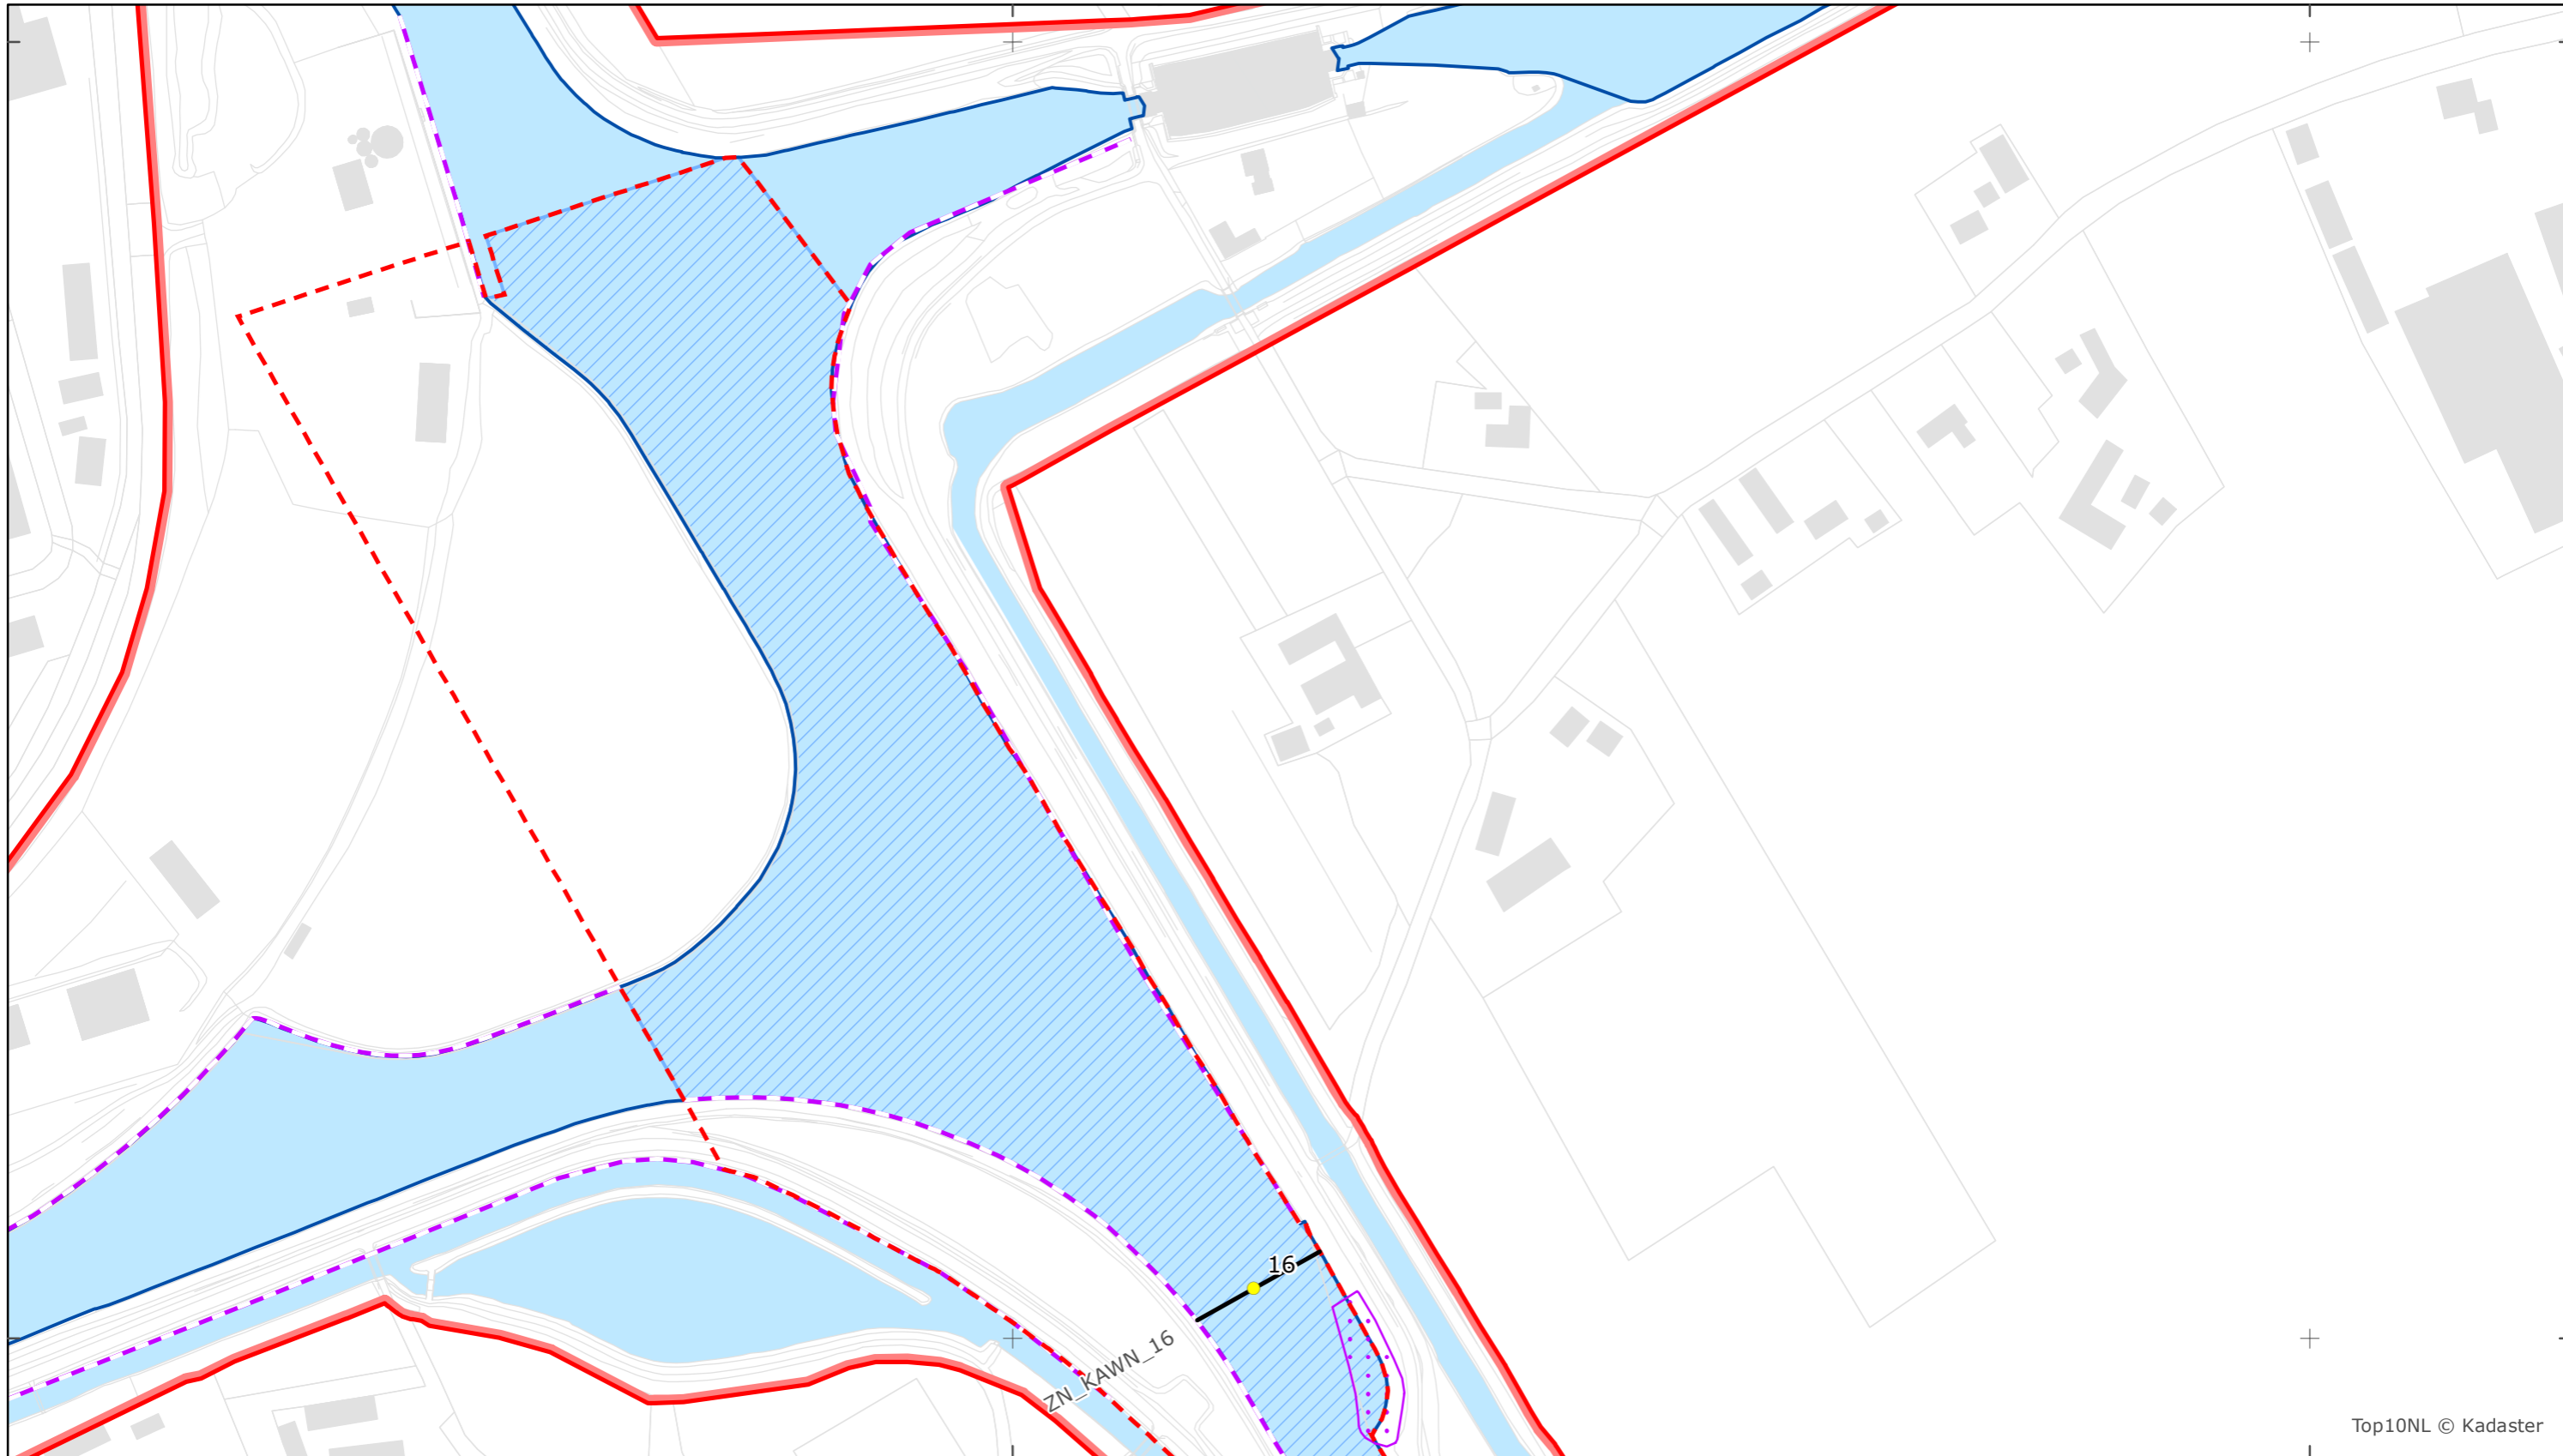

181000

181500

365500

365000

Top10NL © Kadaster

Legger Rijkswaterstaatswerken Waterwet - bovenaanzicht
Kanaal Wessem-Nederweert

Rijkswaterstaat Zuid-Nederland
Versie: 2.0
Status: Definitief
Datum: 13 oktober 2014

Kaartblad 115

schaal 1:2.500 (A3)

Legenda

Overige legenda-eenheden op blad 'overkoepelende legenda'