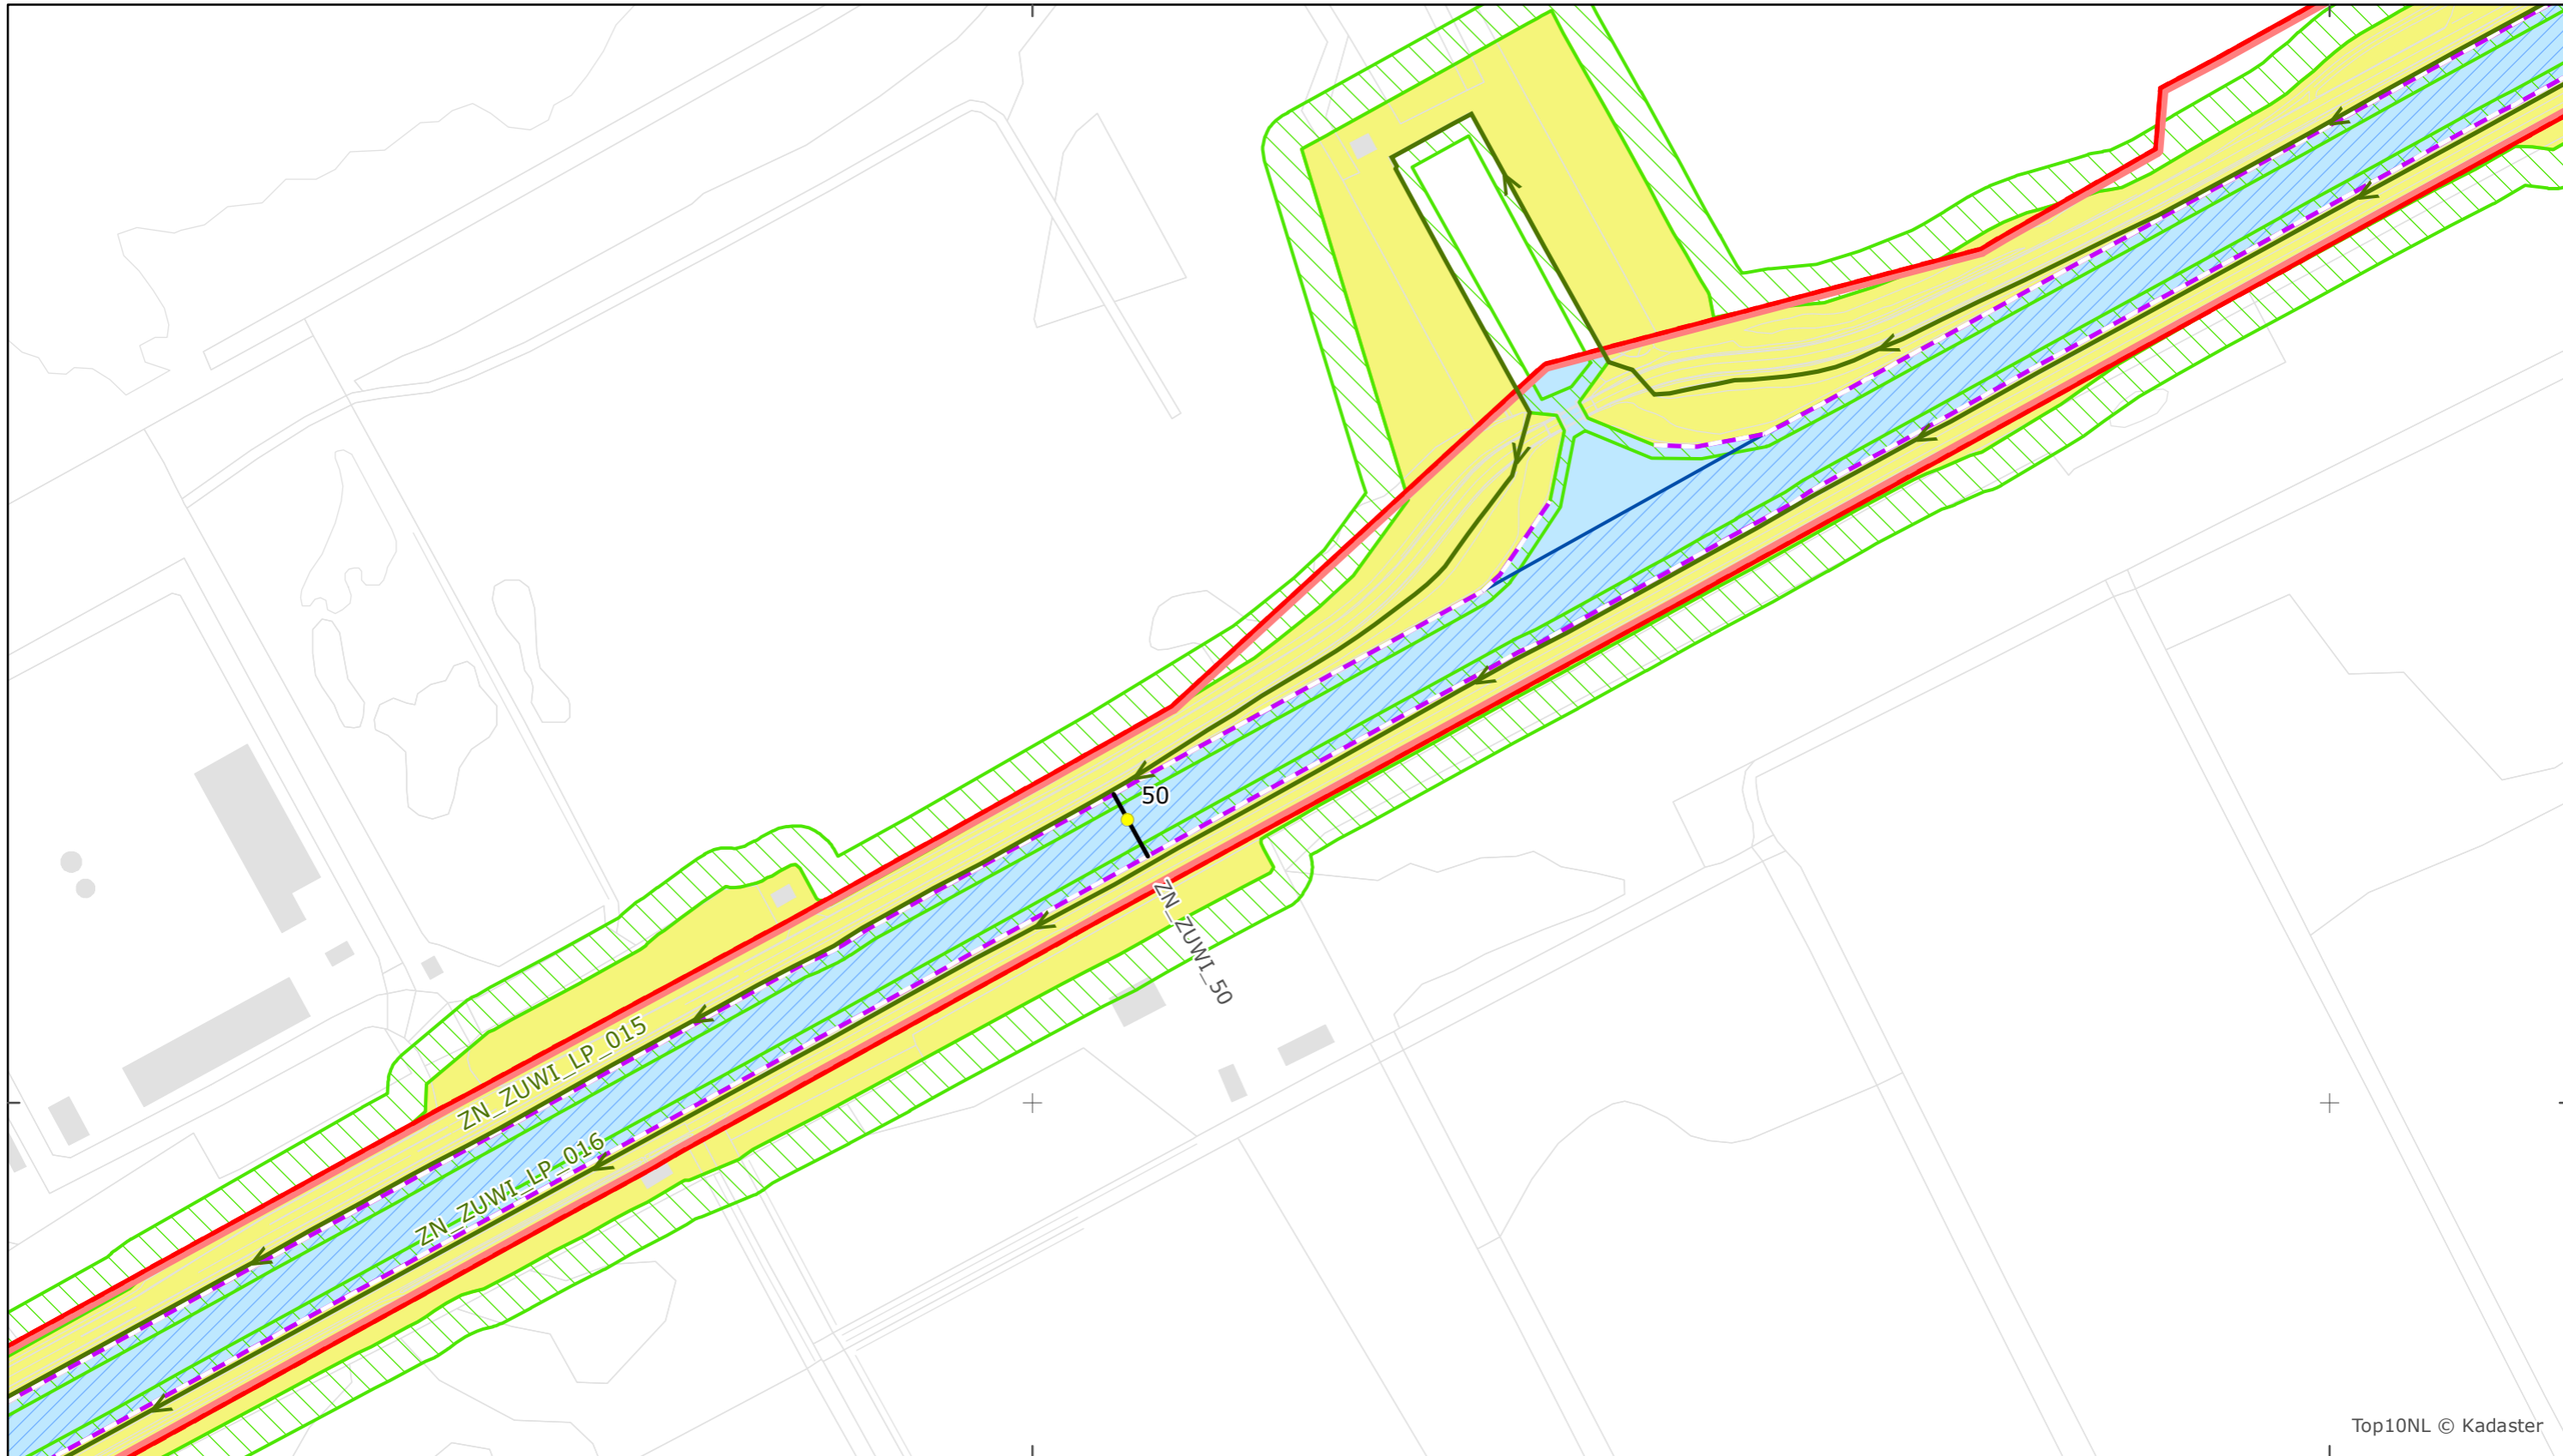

170500

171000

Top10NL © Kadaster

Legger Rijkswaterstaatswerken Waterwet - bovenaanzicht
 Zuid-Willemsvaart

Rijkswaterstaat Zuid-Nederland
 Versie: 2.0
 Status: Definitief
 Datum: 13 oktober 2014

Kaartblad 147

schaal 1:2.500 (A3)

Legenda

Overige legenda-eenheden op blad 'overkoepelende legenda'