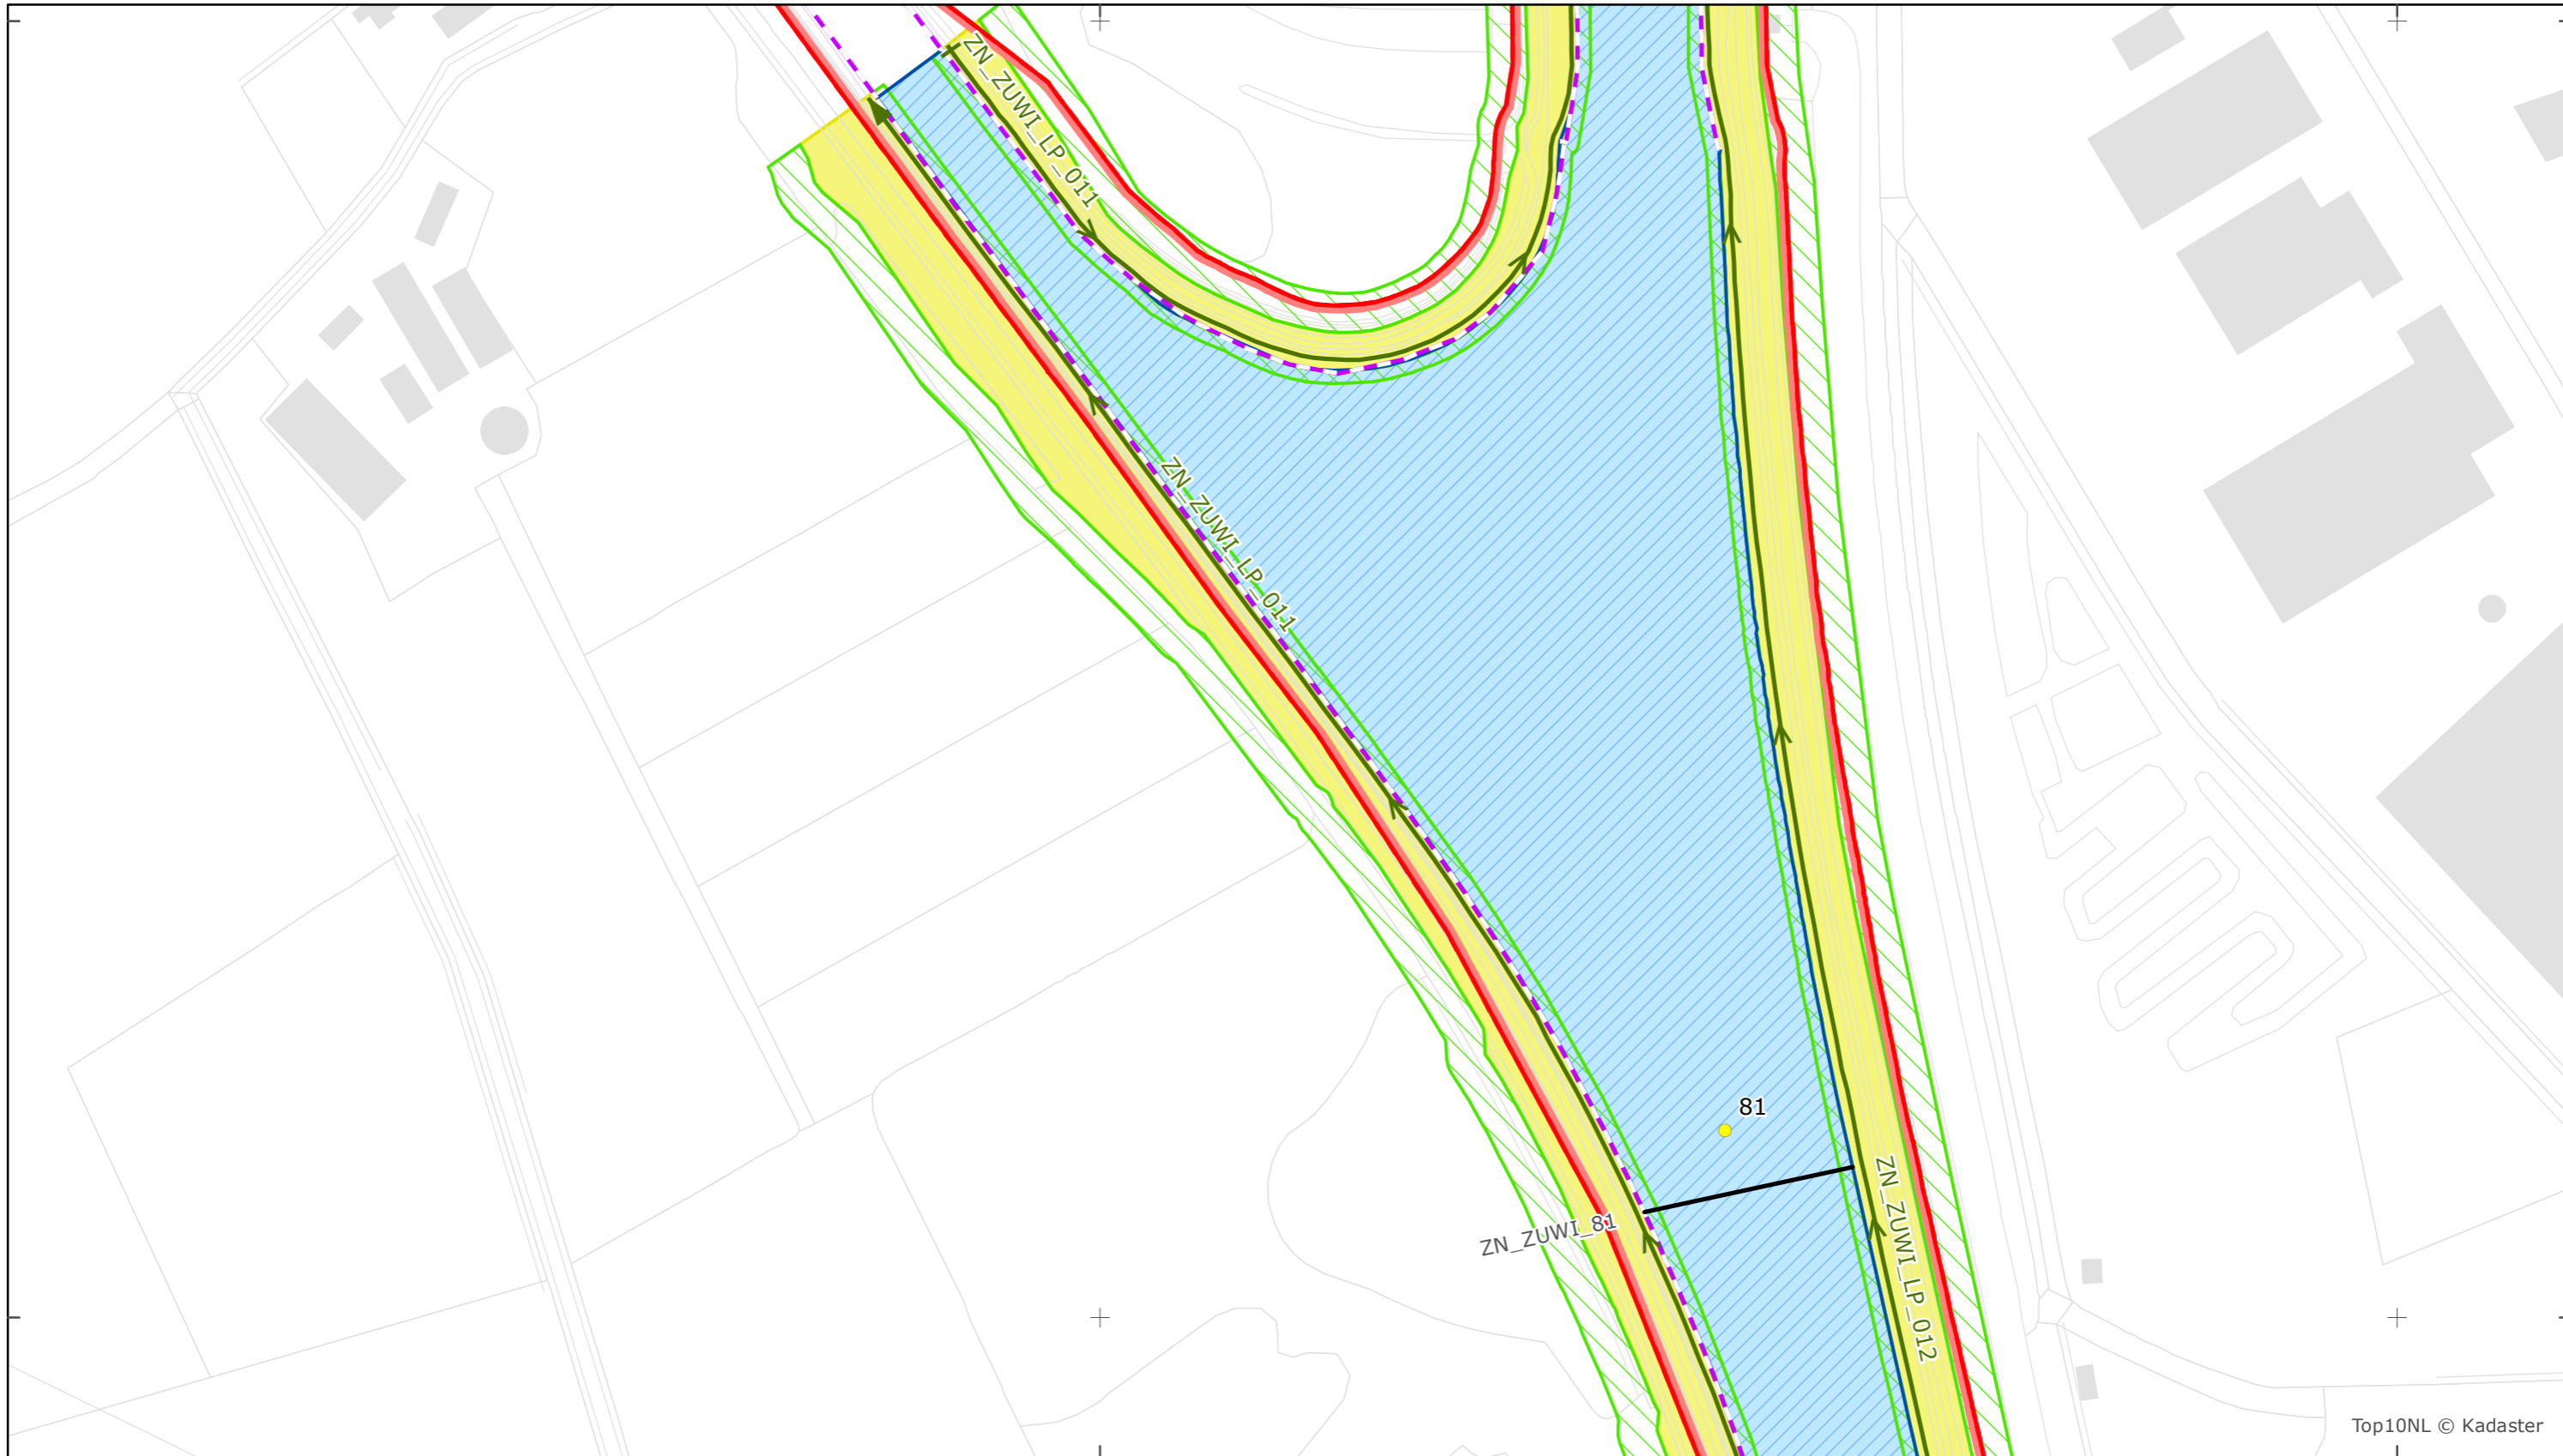

176000

176500

384000

+

+

+

+

+

+

Top10NL © Kadaster

Legger Rijkswaterstaatswerken Waterwet - bovenaanzicht
 Zuid-Willemsvaart

Rijkswaterstaat Zuid-Nederland
 Versie: 2.0
 Status: Definitief
 Datum: 13 oktober 2014

Kaartblad 193

schaal 1:2.500 (A3)

Legenda

Overige legenda-eenheden op blad 'overkoepelende legenda'