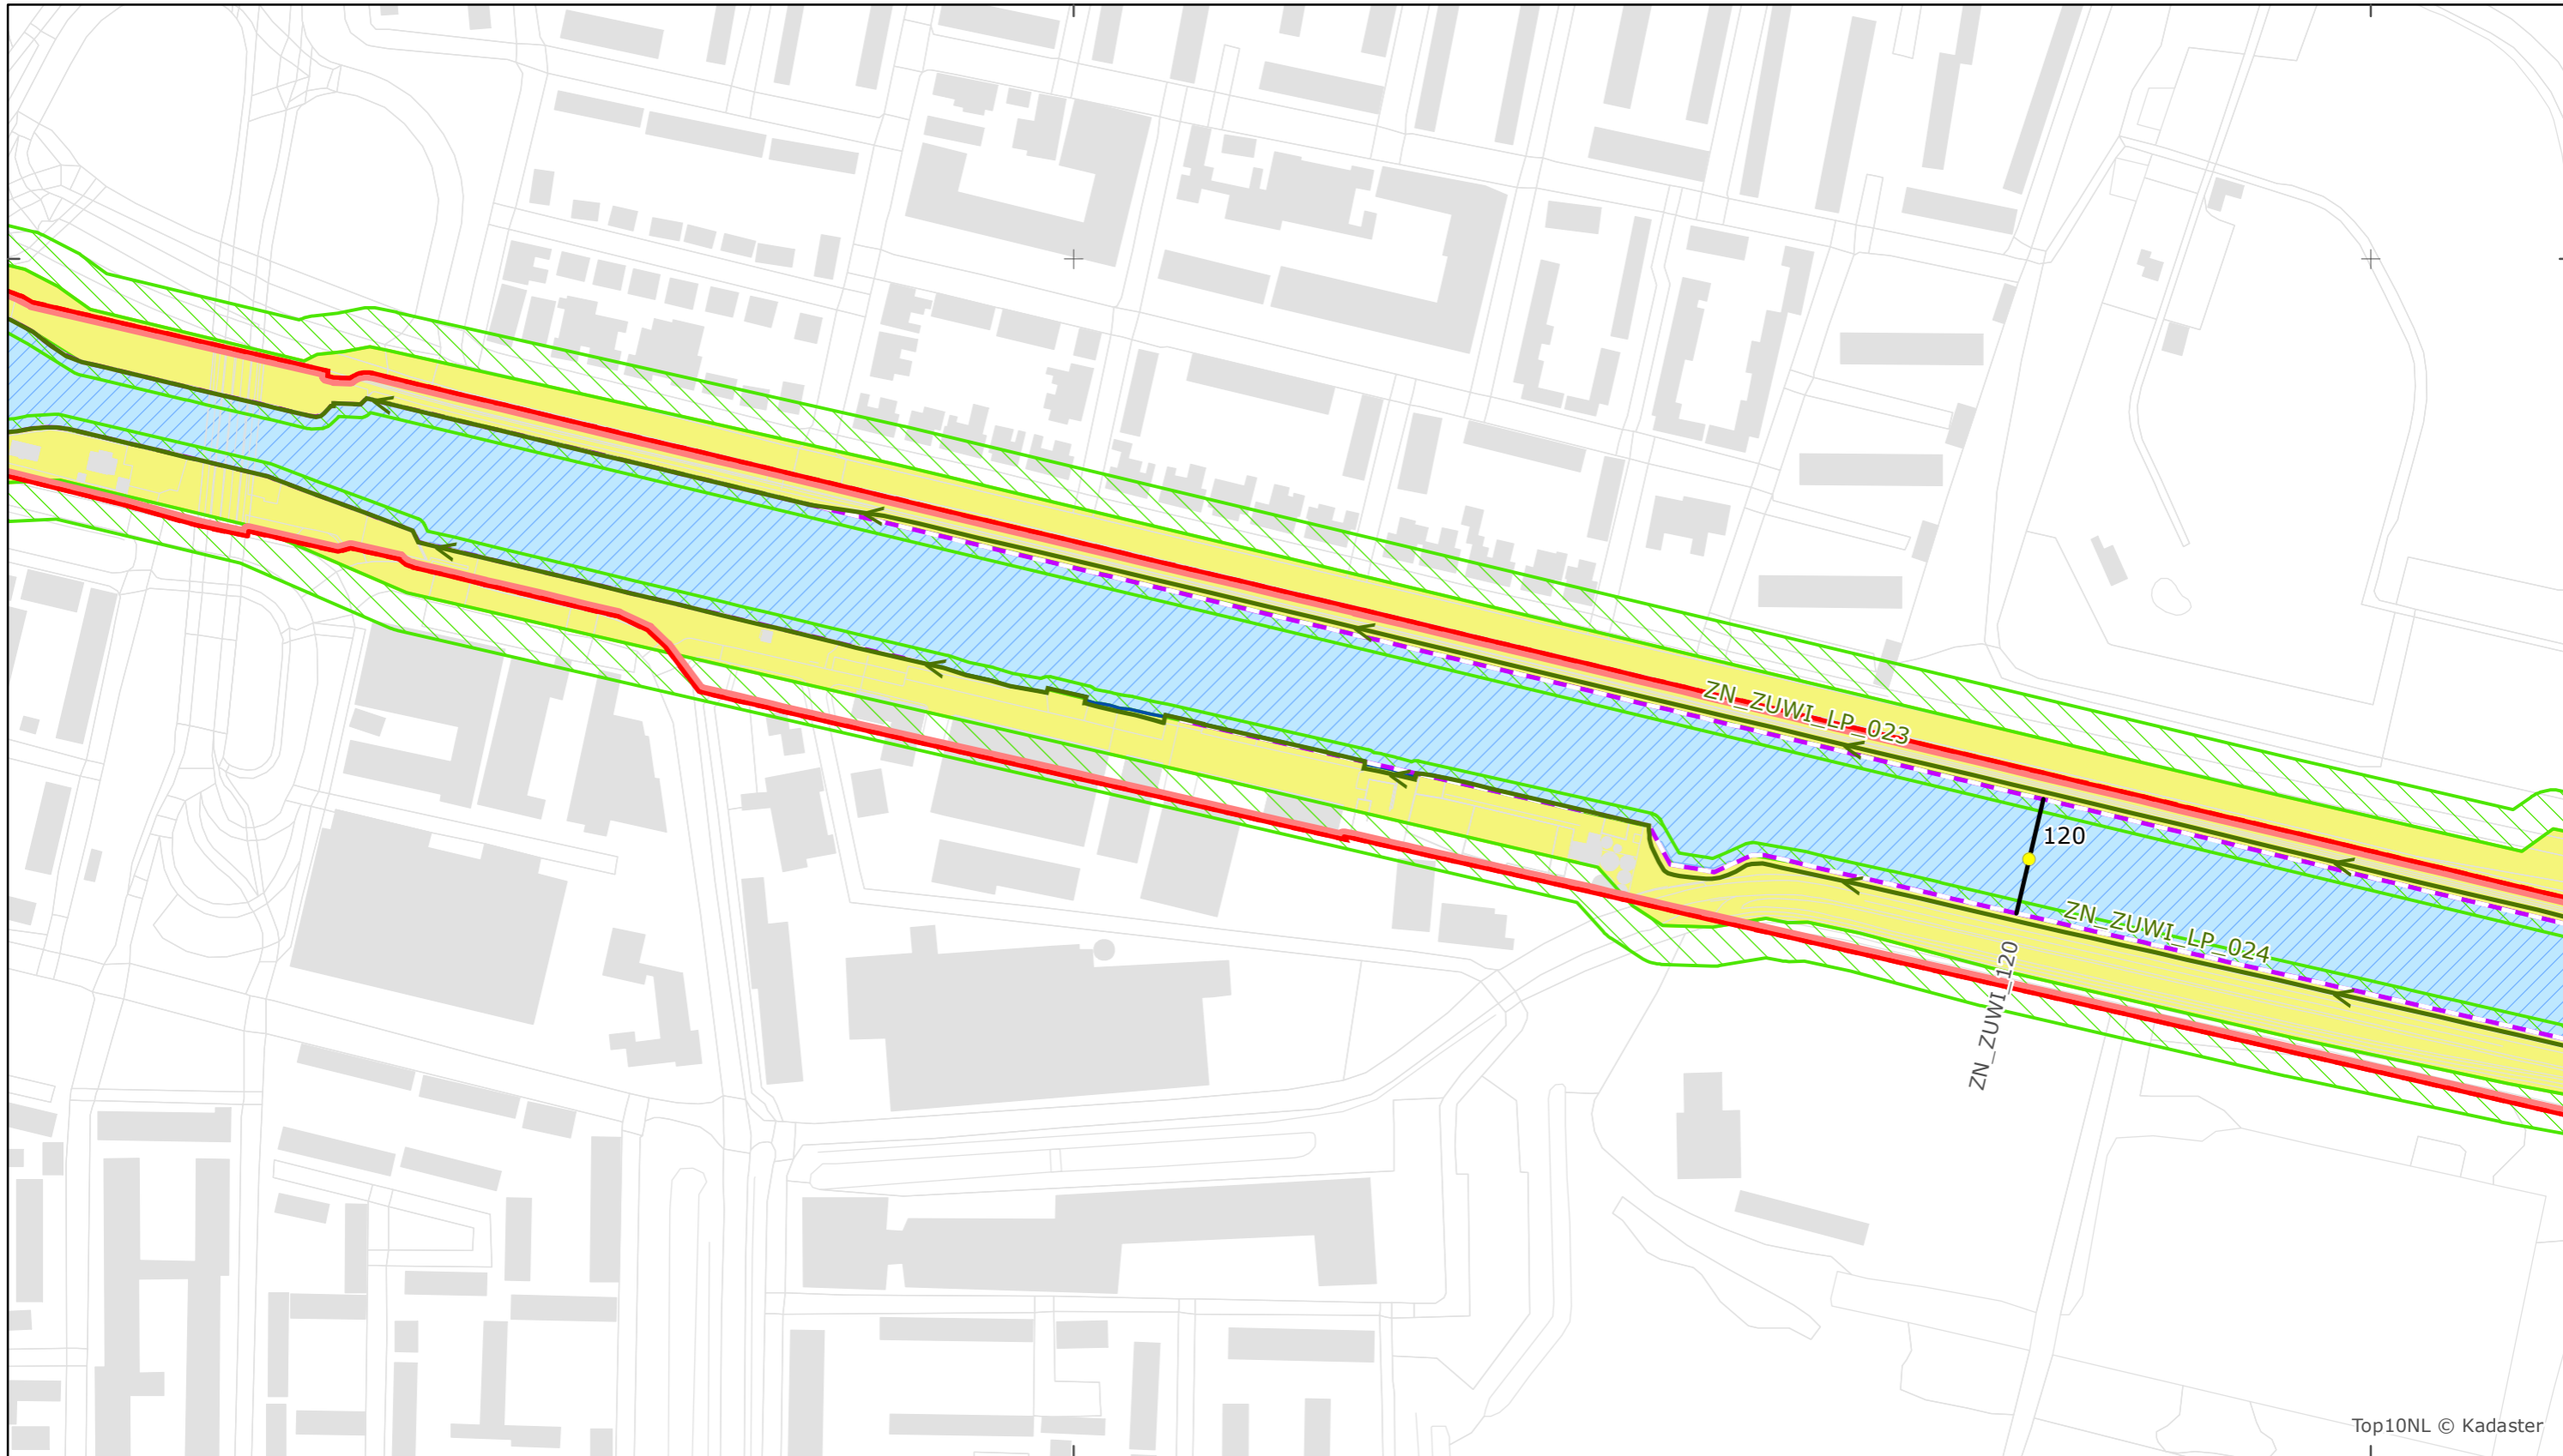

151000

151500

411000

Top10NL © Kadaster

Legger Rijkswaterstaatswerken Waterwet - bovenaanzicht
Zuid-Willemsvaart

Rijkswaterstaat Zuid-Nederland
 Versie: 2.0
 Status: Definitief
 Datum: 13 oktober 2014

Kaartblad 260

schaal 1:2.500 (A3)

Legenda

Overige legenda-eenheden op blad 'overkoepelende legenda'