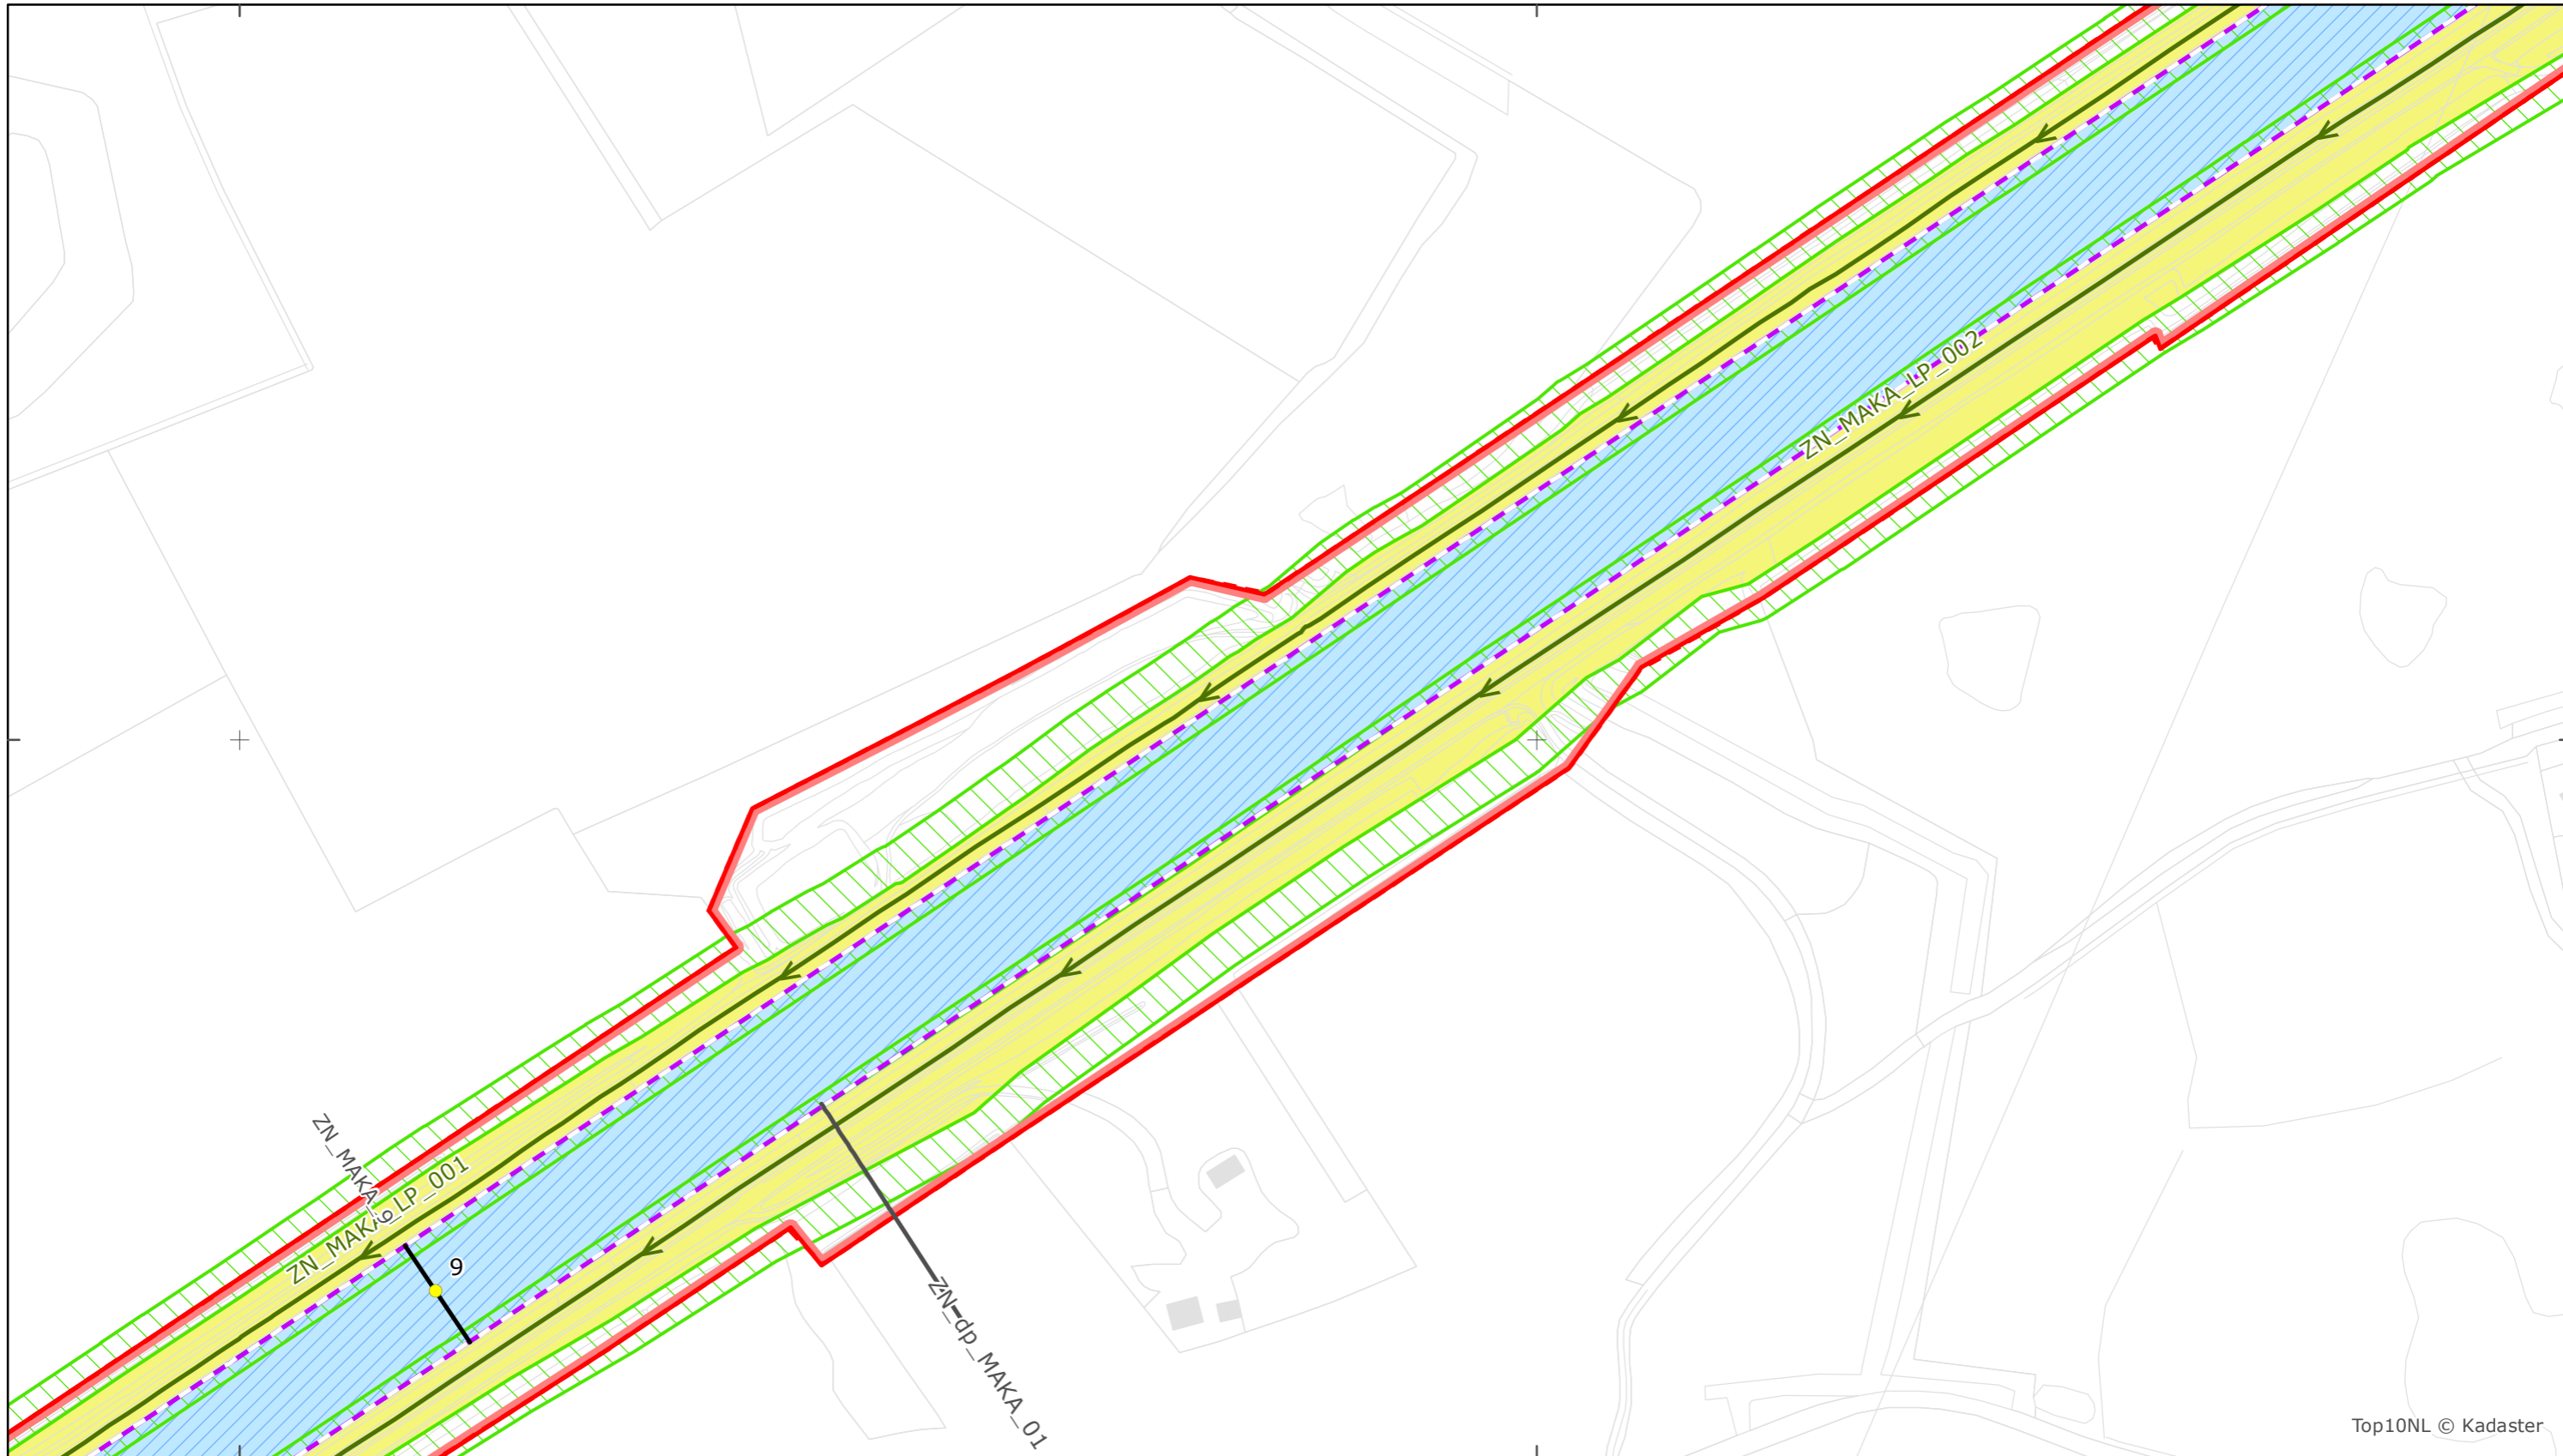

113000

113500

Top10NL © Kadaster

Legger Rijkswaterstaatswerken Waterwet - bovenaanzicht

Markkanaal

Rijkswaterstaat Zuid-Nederland

Versie: 2.0
 Status: Definitief
 Datum: 13 oktober 2014

Kaartblad 368

schaal 1:2.500 (A3)

Legenda

Overige legenda-eenheden op blad 'overkoepelende legenda'