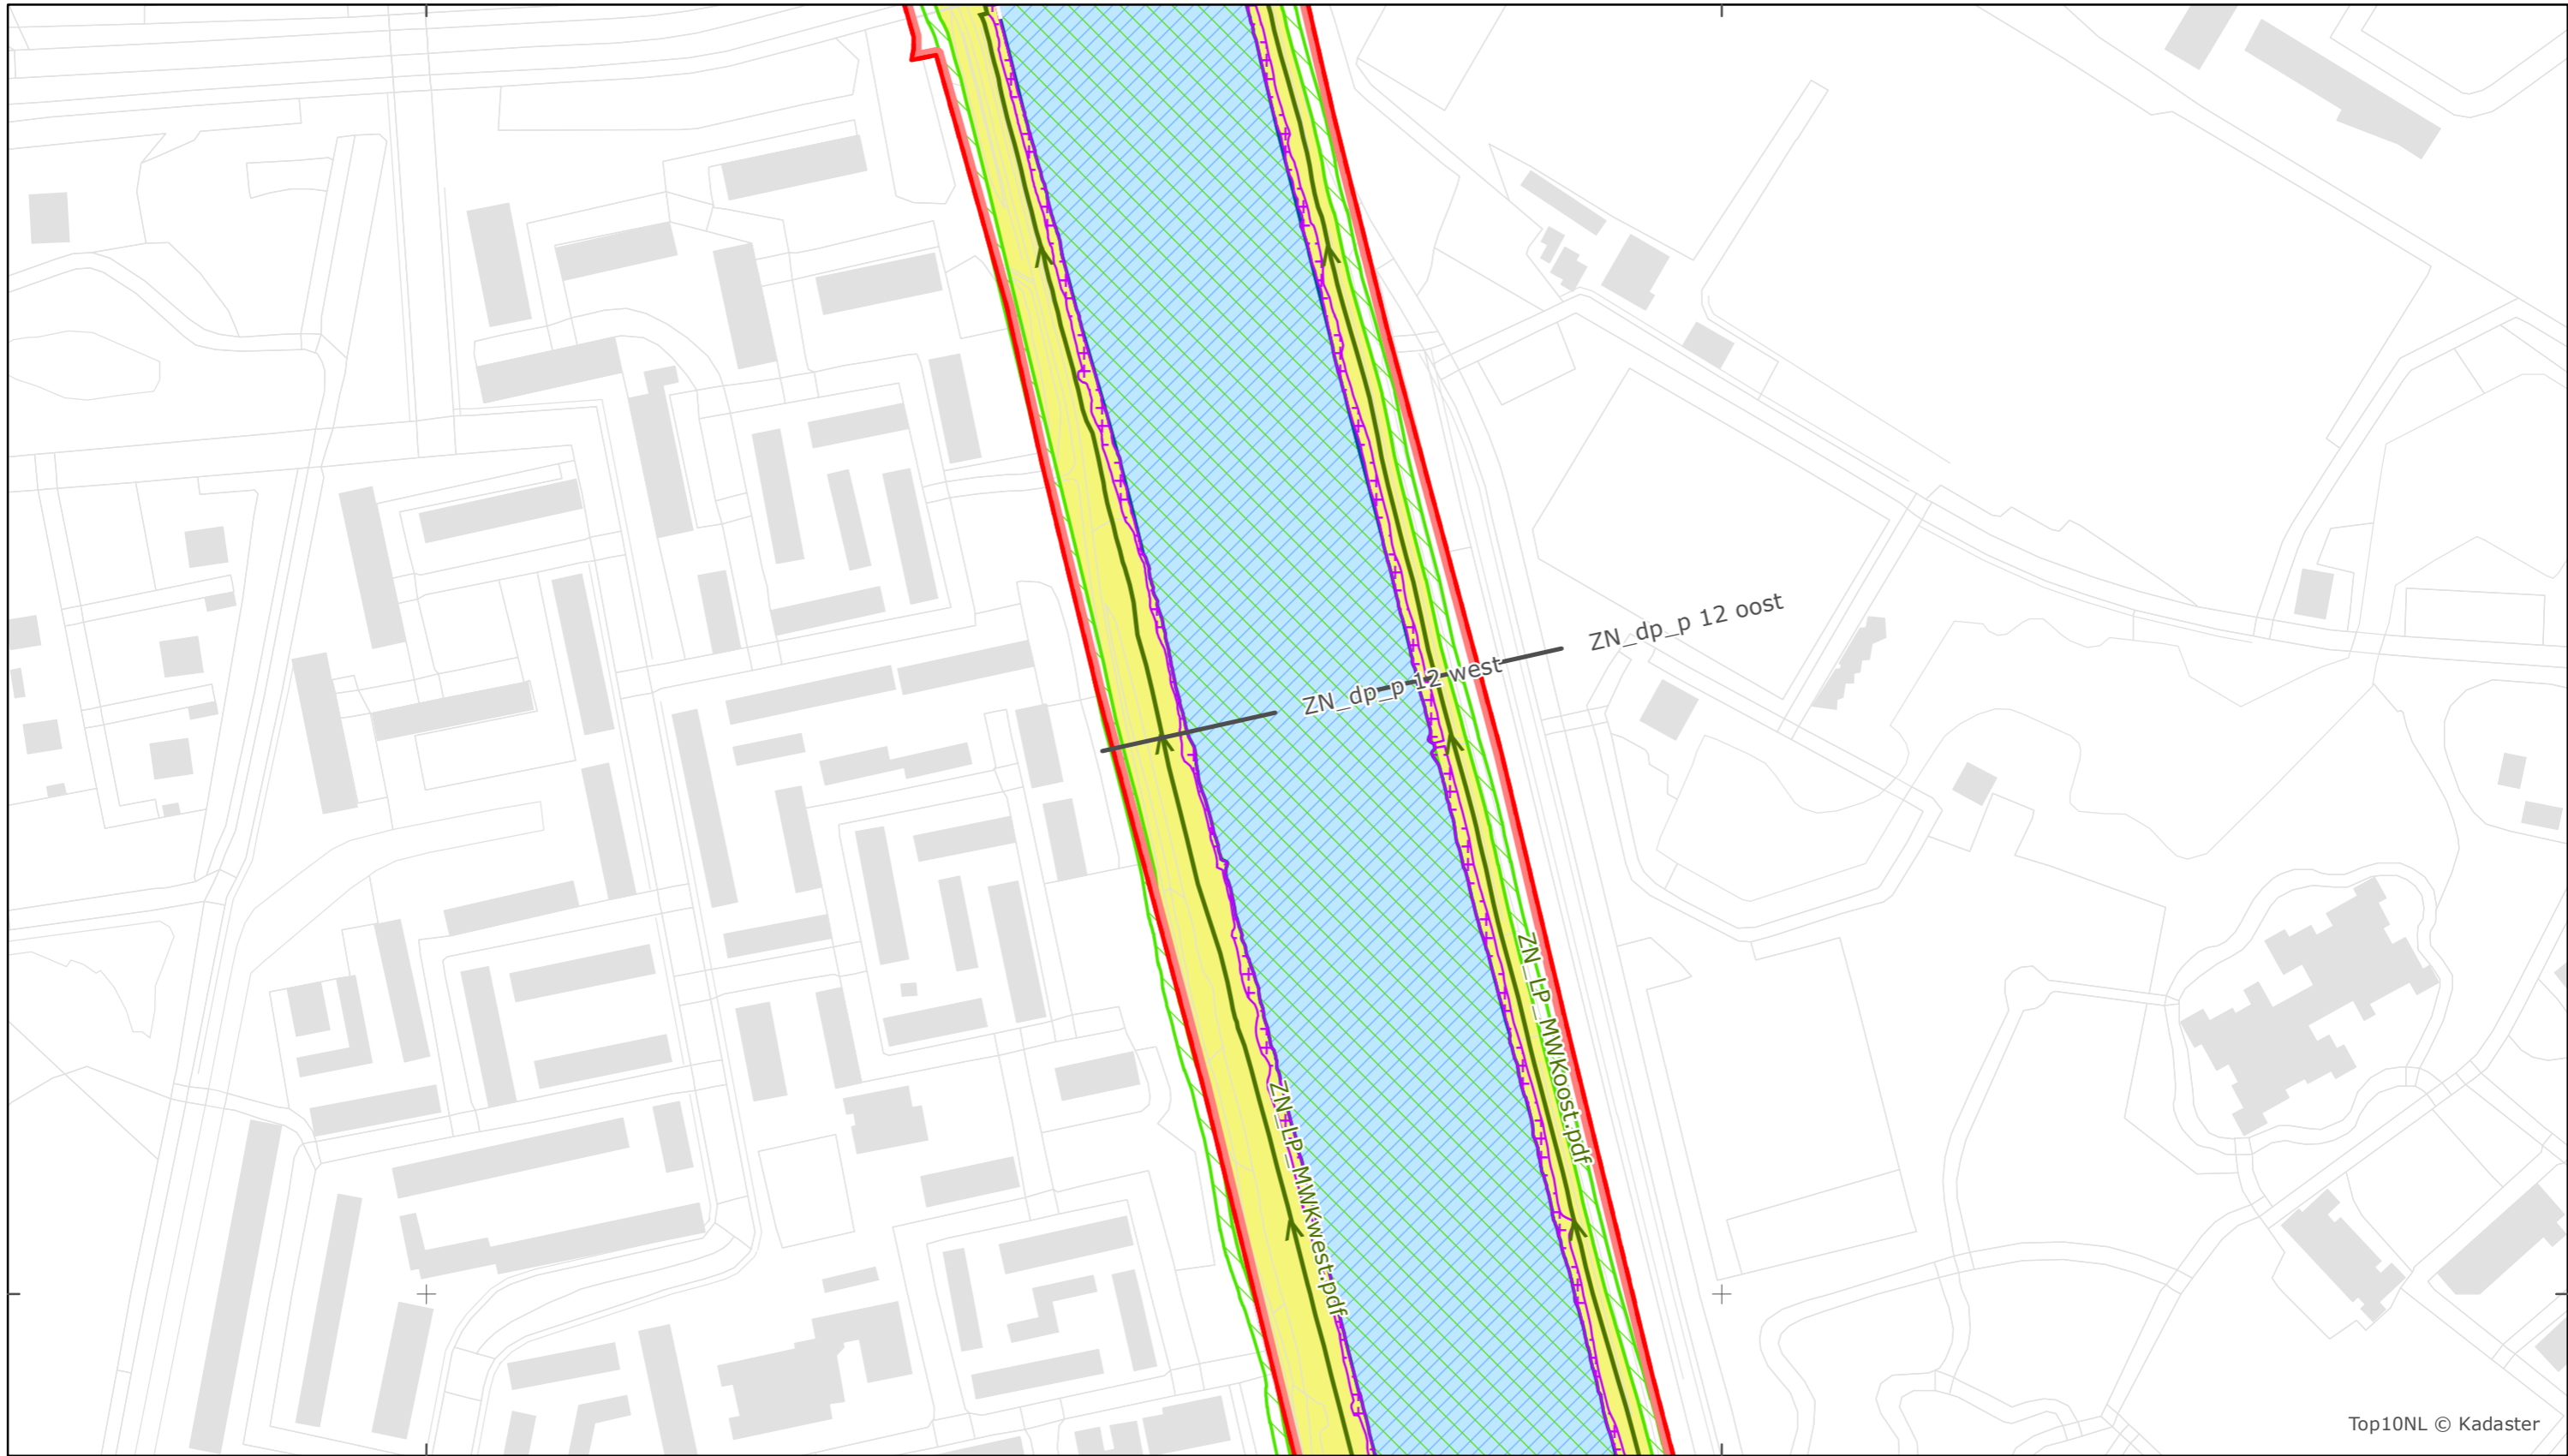

184000

184500

Top10NL © Kadaster

425000

### Legger Rijkswaterstaatswerken Waterwet - bovenaanzicht

### Maas-Waalkanaal

Rijkswaterstaat Zuid-Nederland

Versie: 2.0  
Status: Definitief  
Datum: 13 oktober 2014

Kaartblad 393

schaal 1:2.500 (A3)