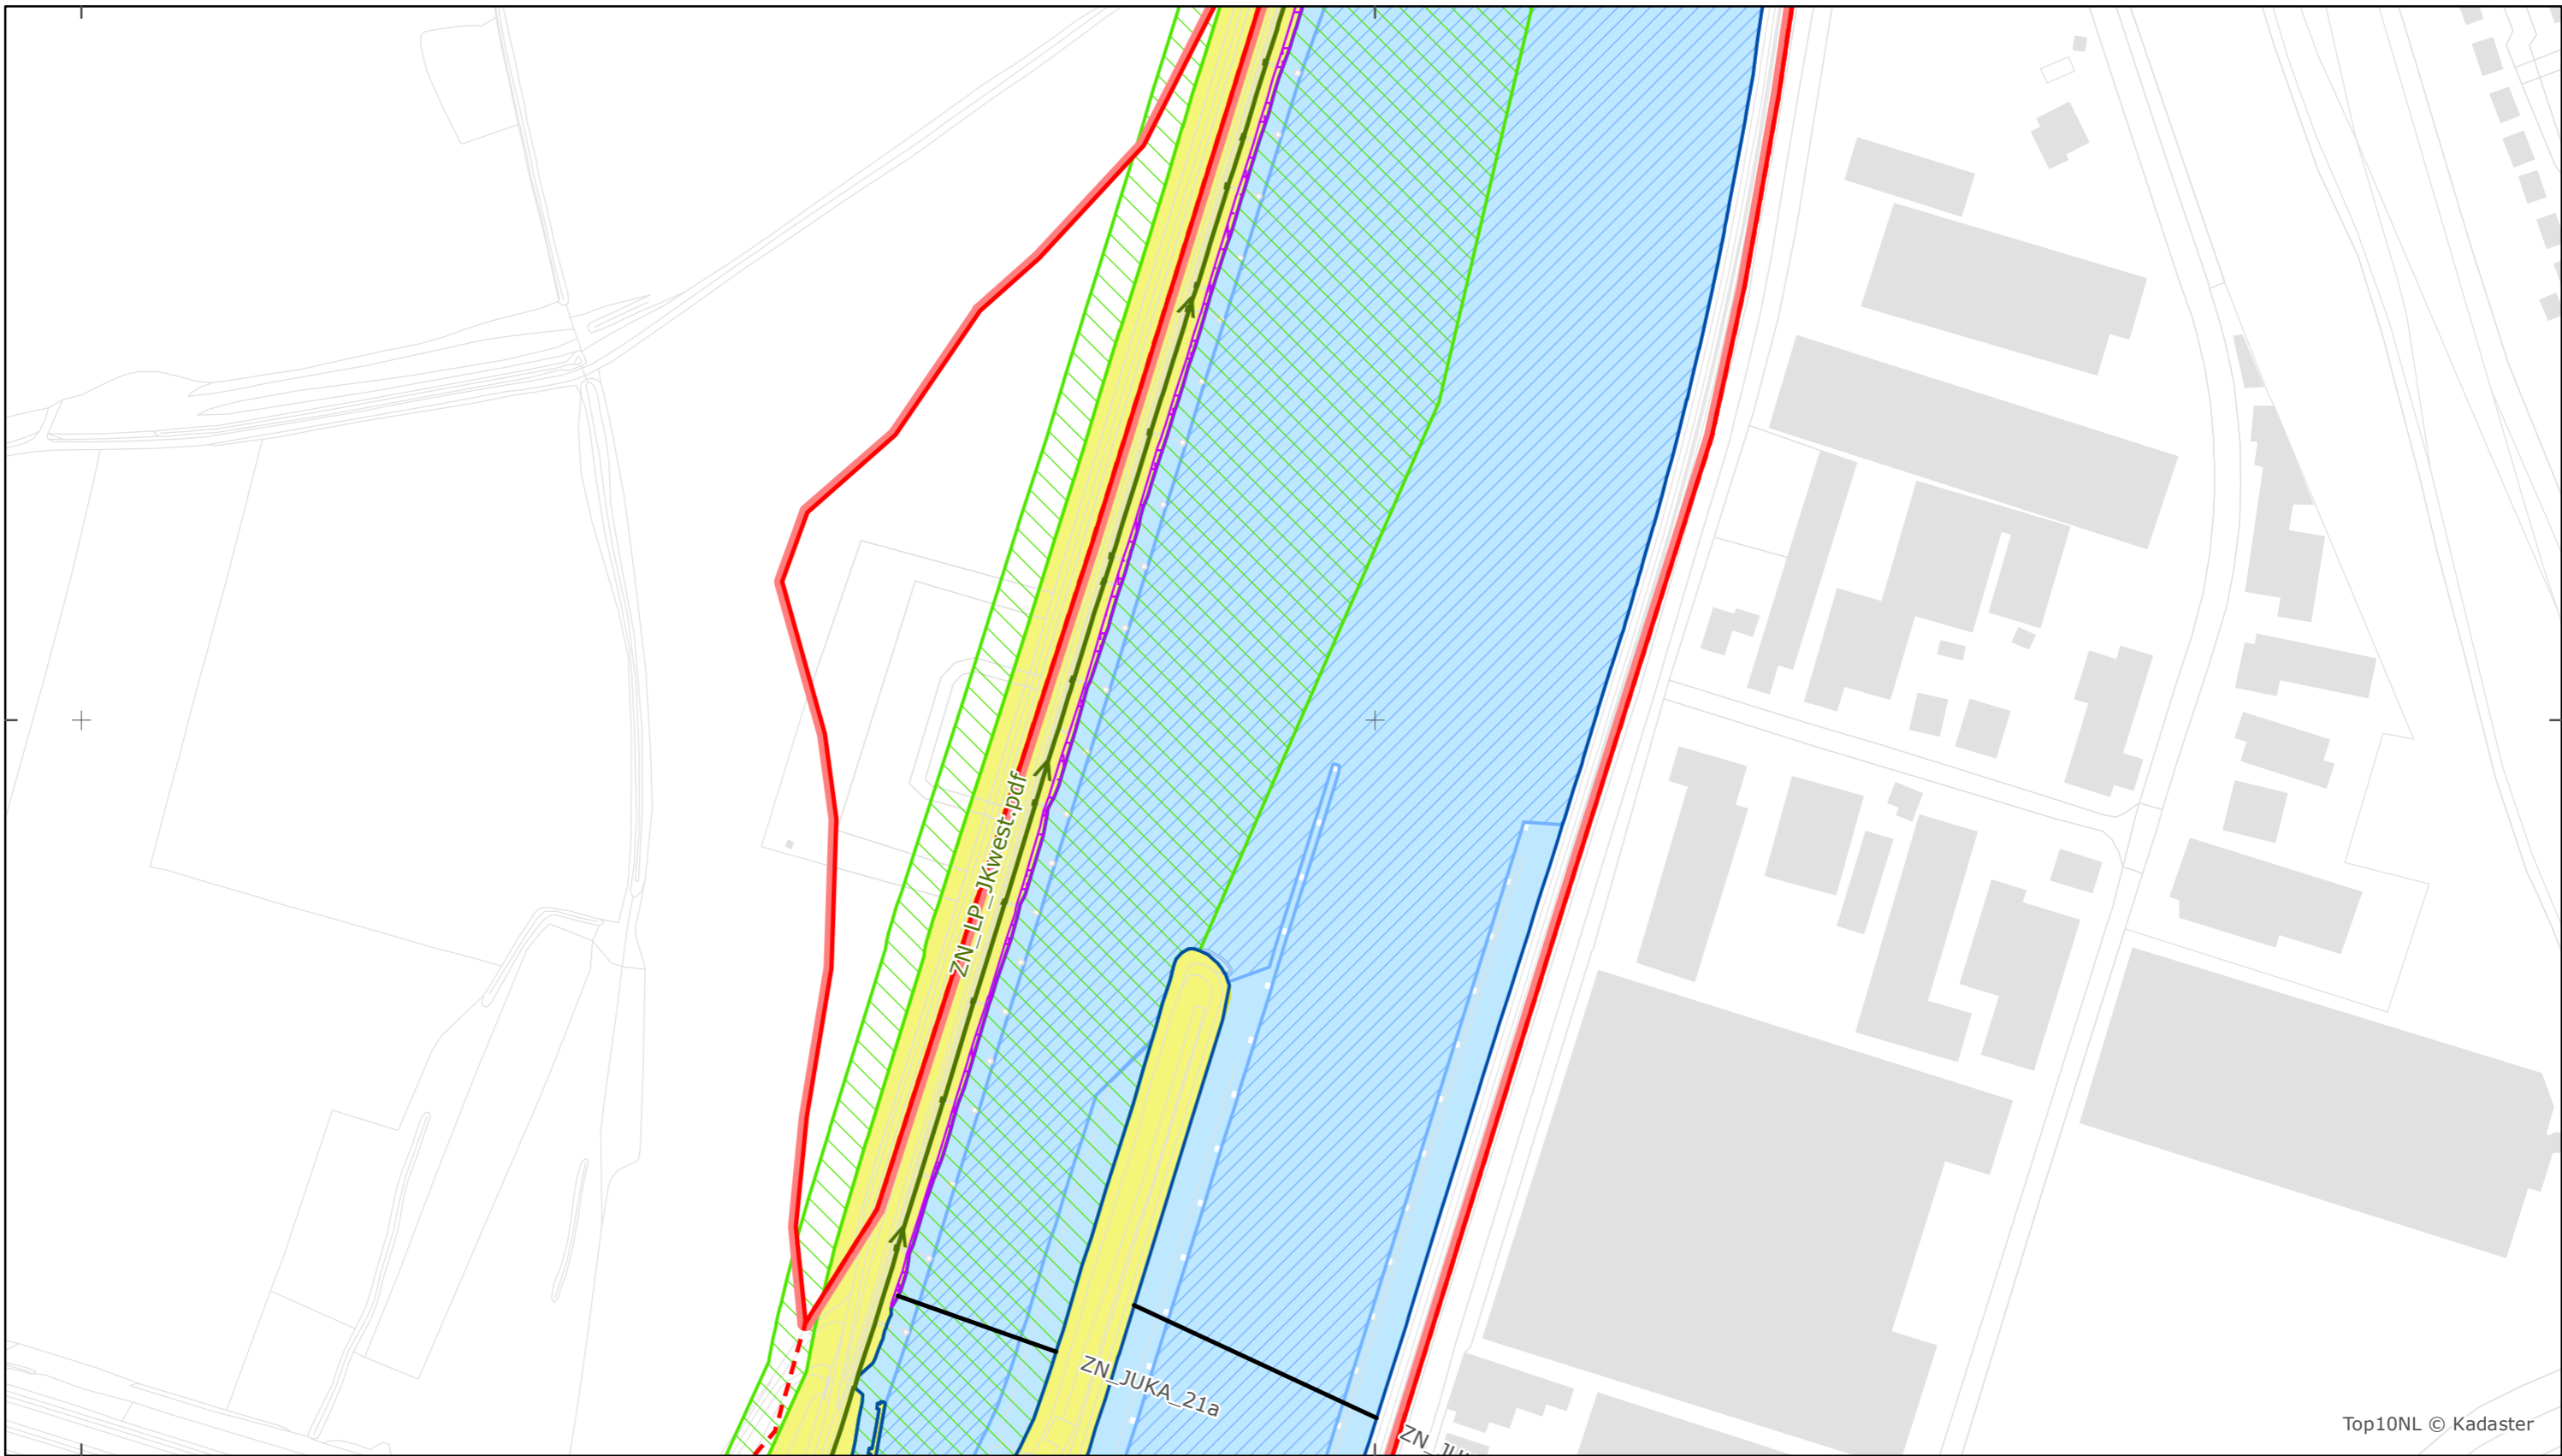

183500

184000

Top10NL © Kadaster

Legger Rijkswaterstaatswerken Waterwet - bovenaanzicht

Julianakanaal

Rijkswaterstaat Zuid-Nederland

Versie: 2.0
Status: Definitief
Datum: 13 oktober 2014

Kaartblad 55

schaal 1:2.500 (A3)

Legenda

Overige legenda-eenheden op blad 'overkoepelende legenda'