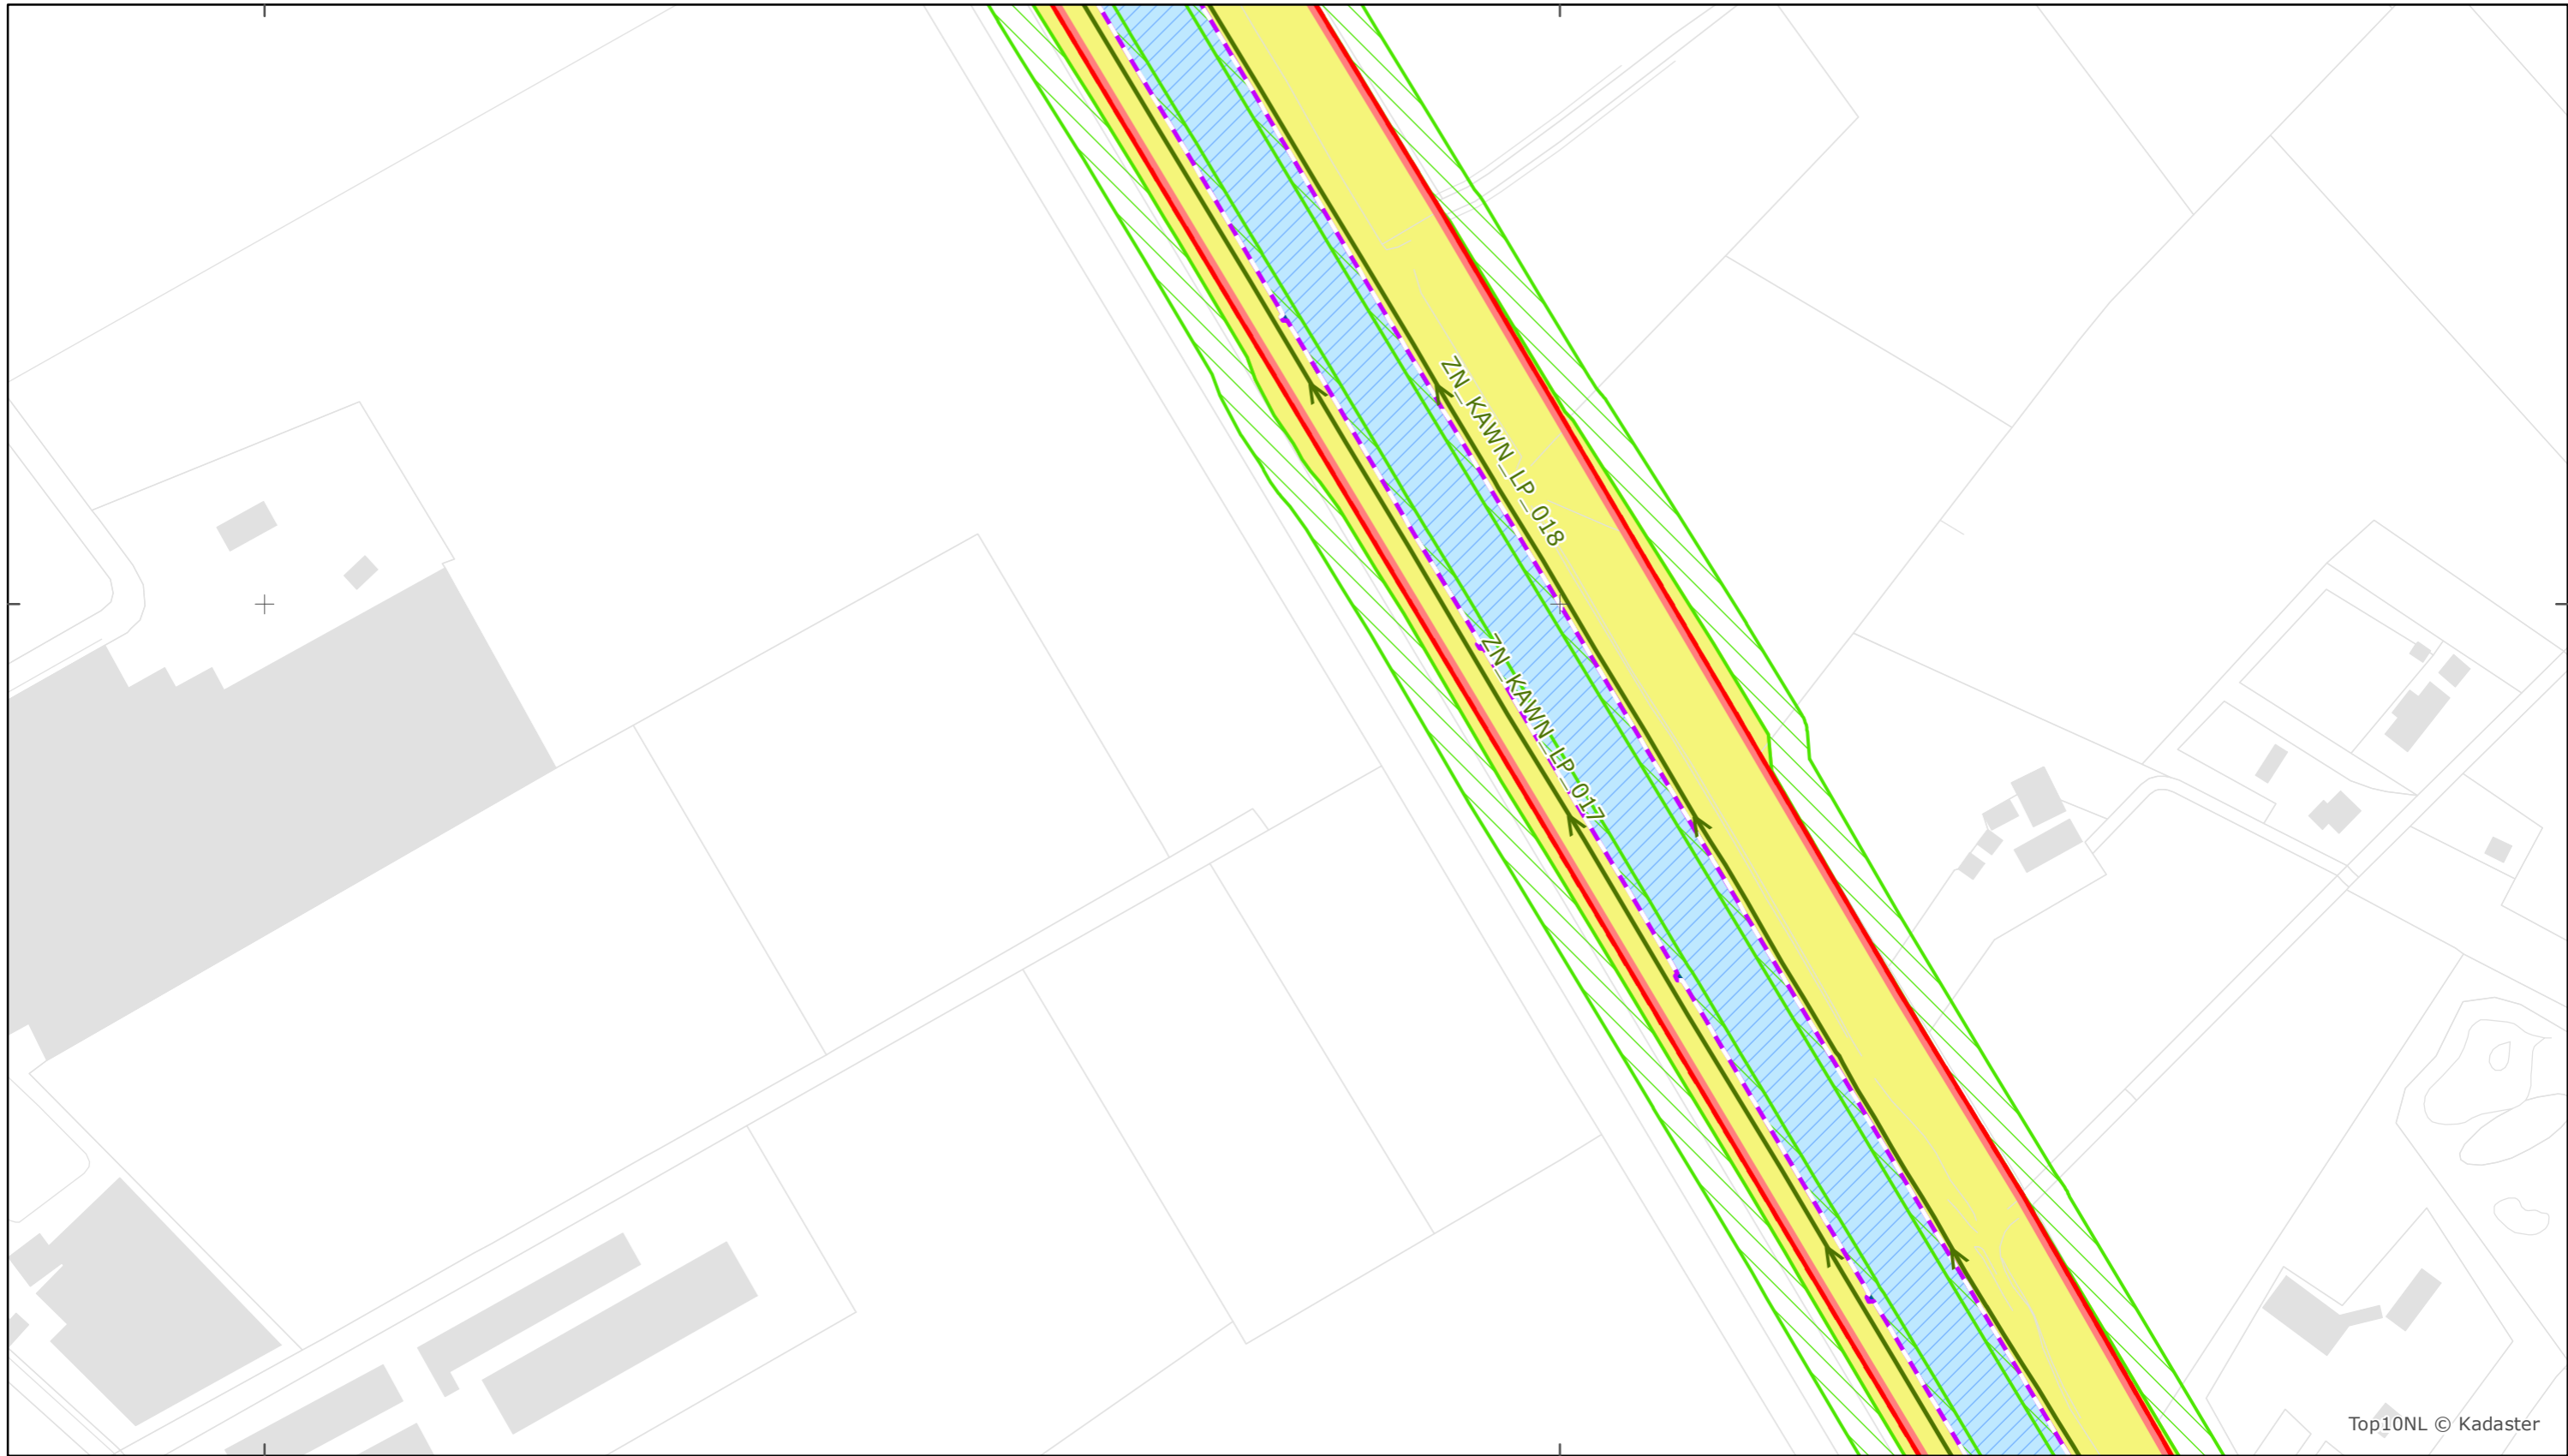

184500

185000

358500

Top10NL © Kadaster

### Legger Rijkswaterstaatswerken Waterwet - bovenaanzicht

### Kanaal Wessem-Nederweert

Rijkswaterstaat Zuid-Nederland

Versie: 2.0  
Status: Definitief  
Datum: 13 oktober 2014

Kaartblad 99

schaal 1:2.500 (A3)