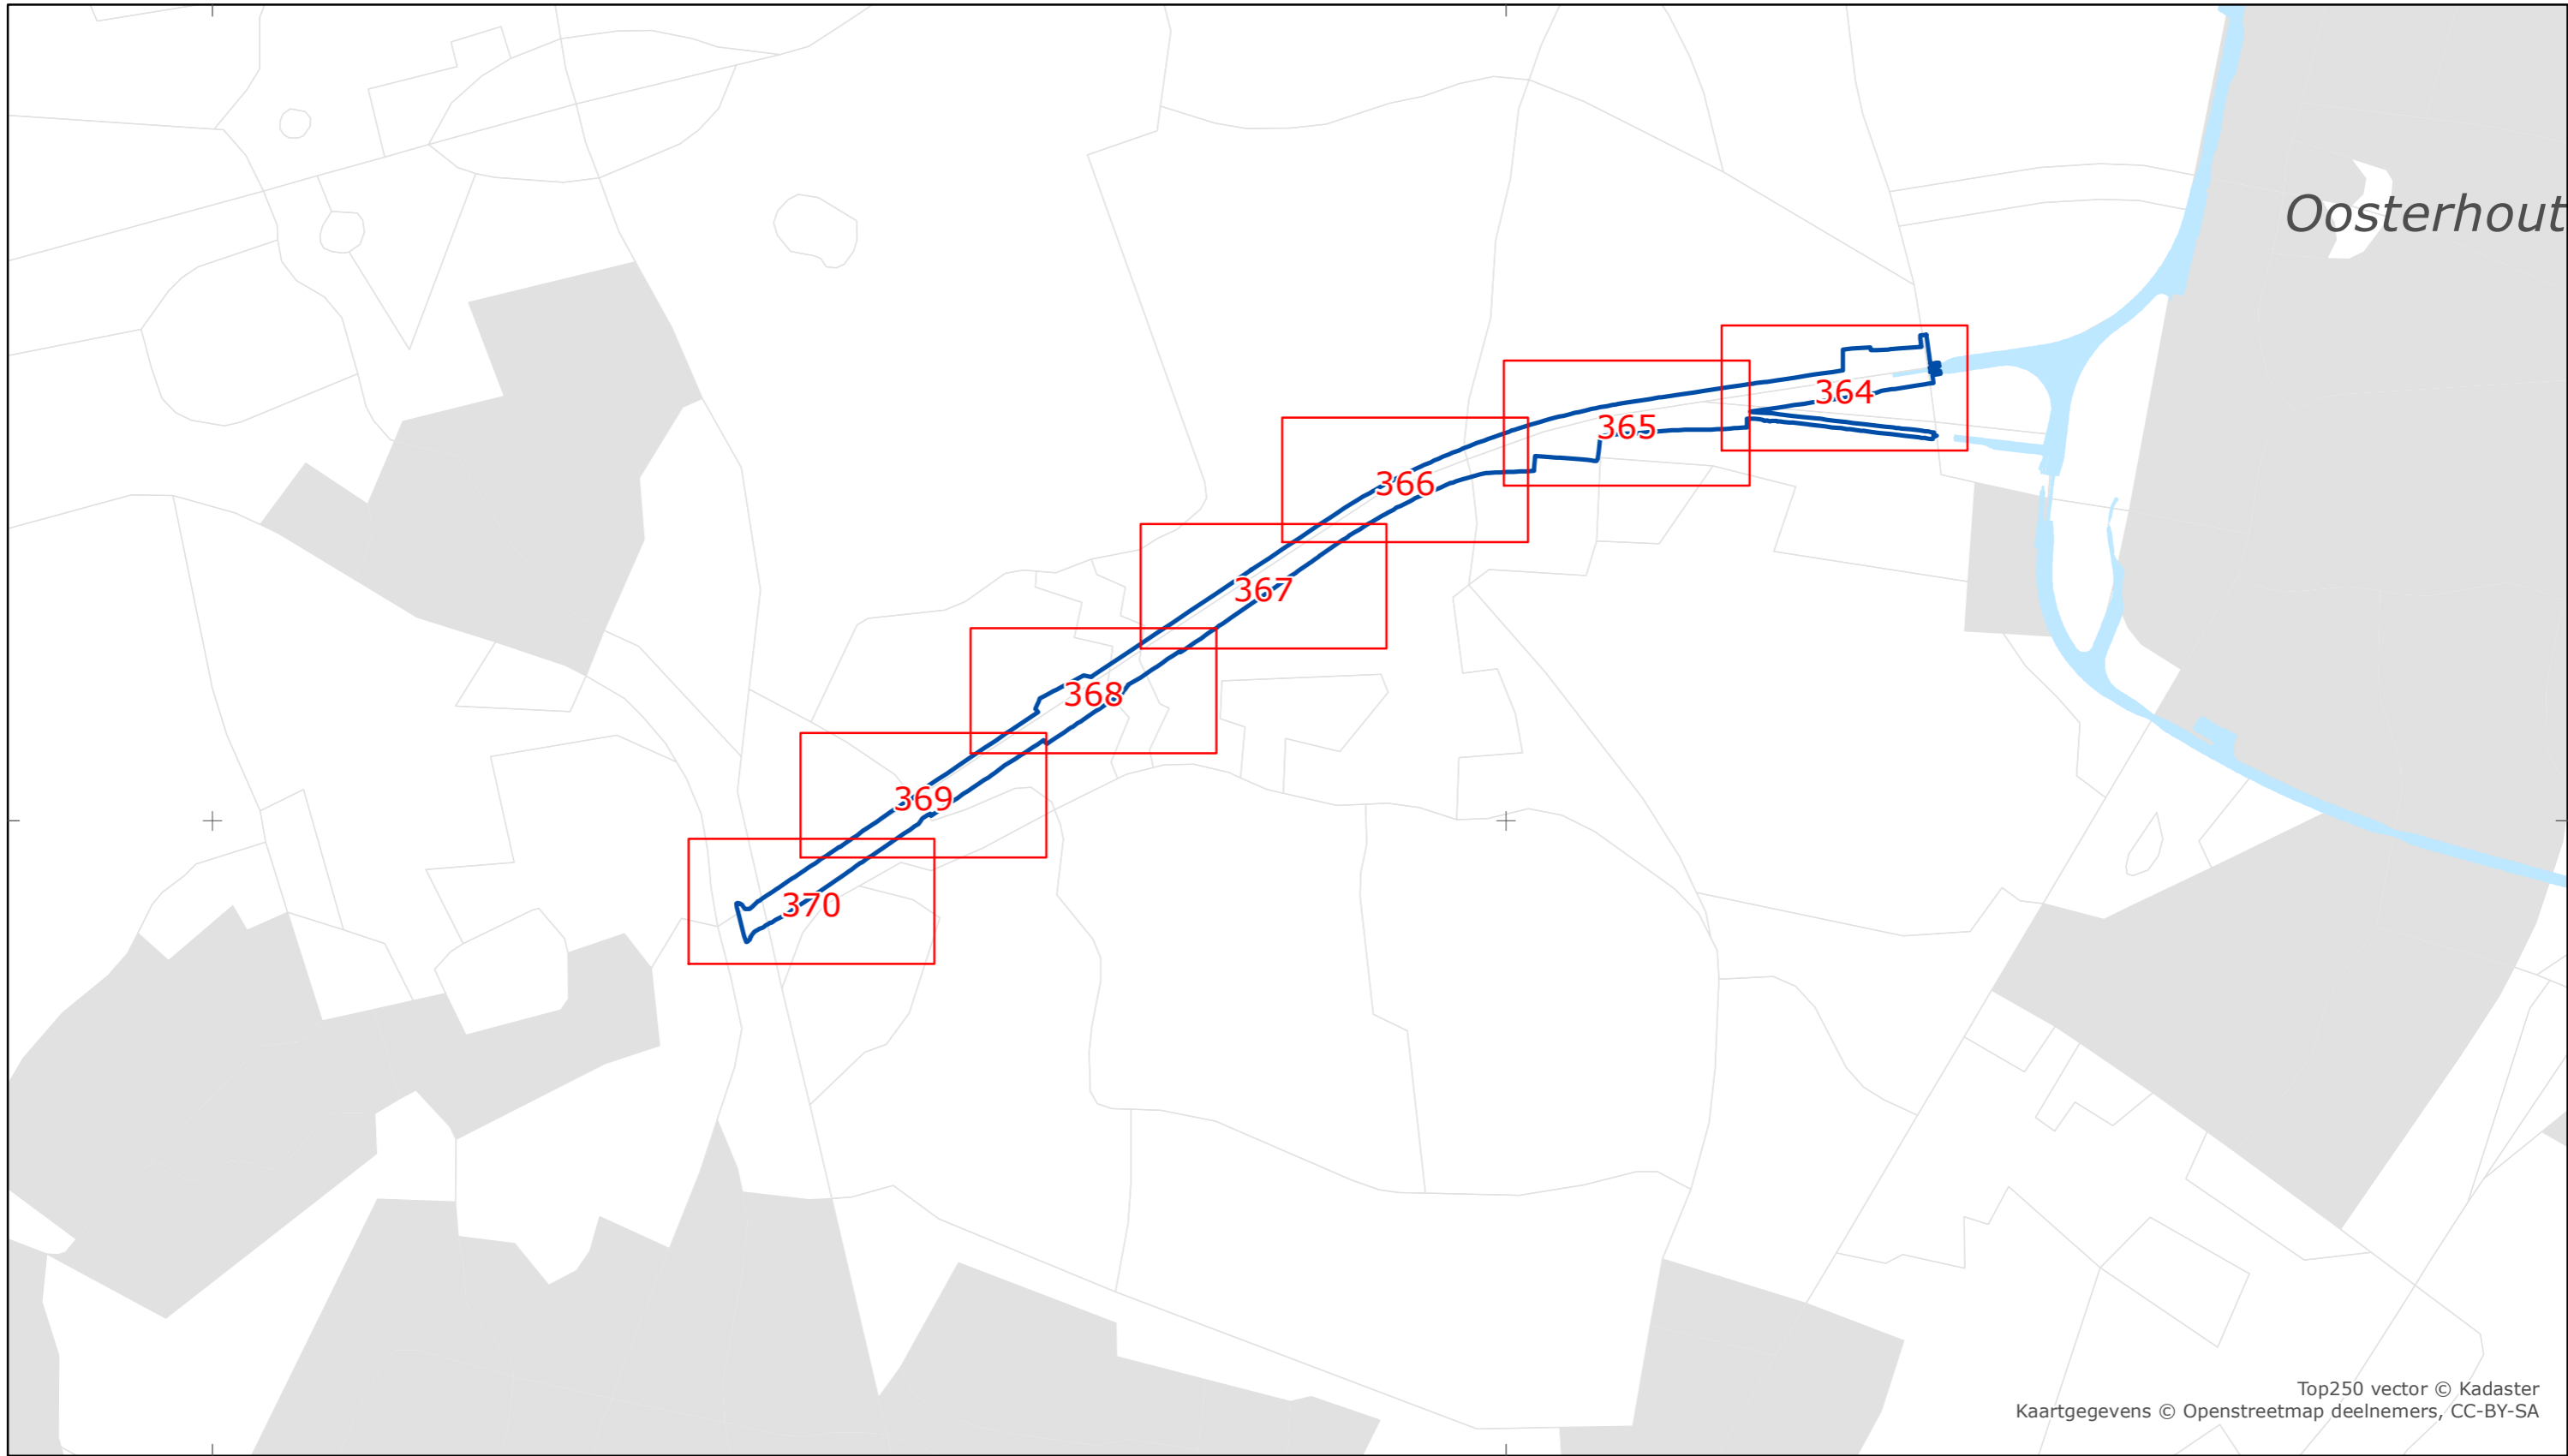

110000

115000

Oosterhout

Top250 vector © Kadaster  
Kaartgegevens © Openstreetmap deelnemers, CC-BY-SA

### Legger Rijkswaterstaatswerken Waterwet - Overzichtskaart

### Markkanaal

Rijkswaterstaat Zuid-Nederland

Versie: 2.0  
Status: Definitief  
Datum: 13 oktober 2014

Kaartblad A

schaal 1:25.000 (A3)

#### Legenda

-  Grens oppervlaktewaterlichaam
-  Kaartbladindeling met kaartbladnummer
-  Water
-  Vrijstelling vergunningplicht gebruik waterstaatswerken