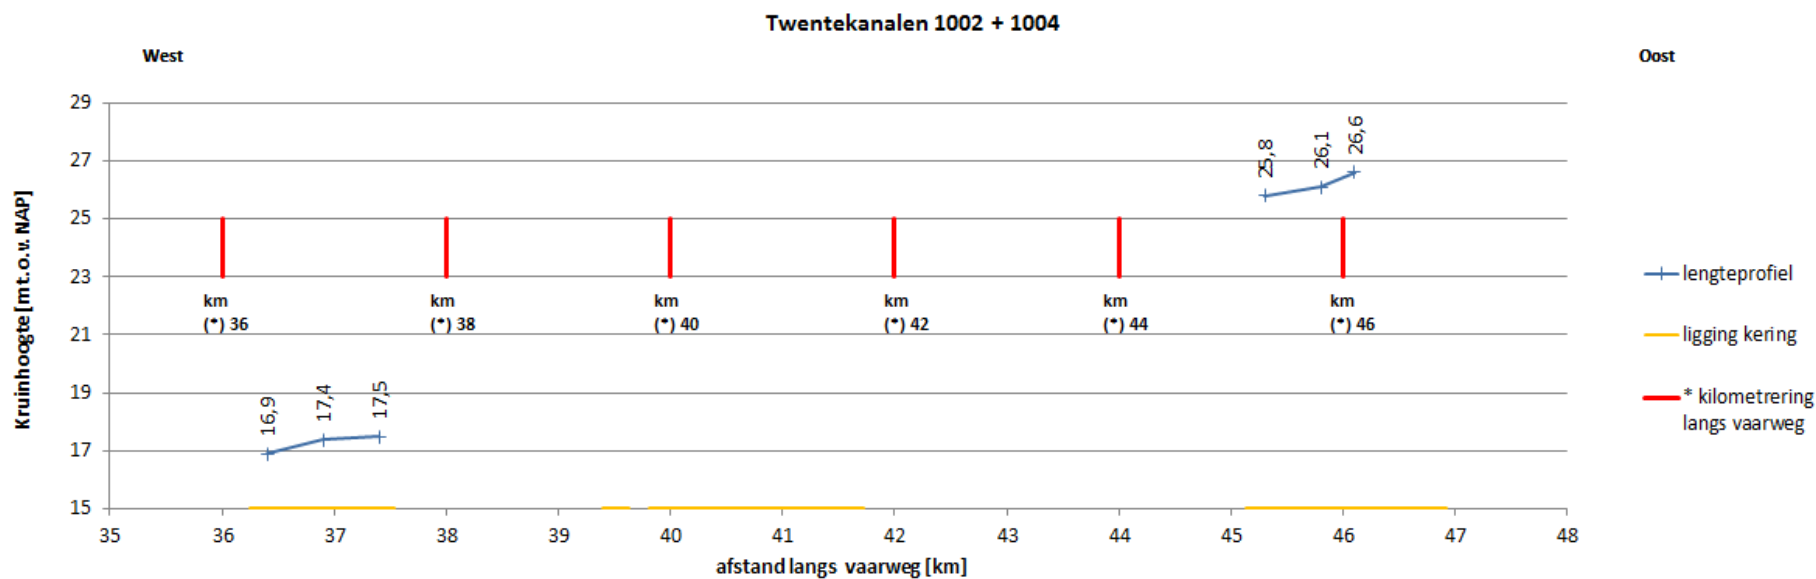

Lengteprofiel: ON_LP_1002_1004

(*) = kilometrerings langs vaarweg