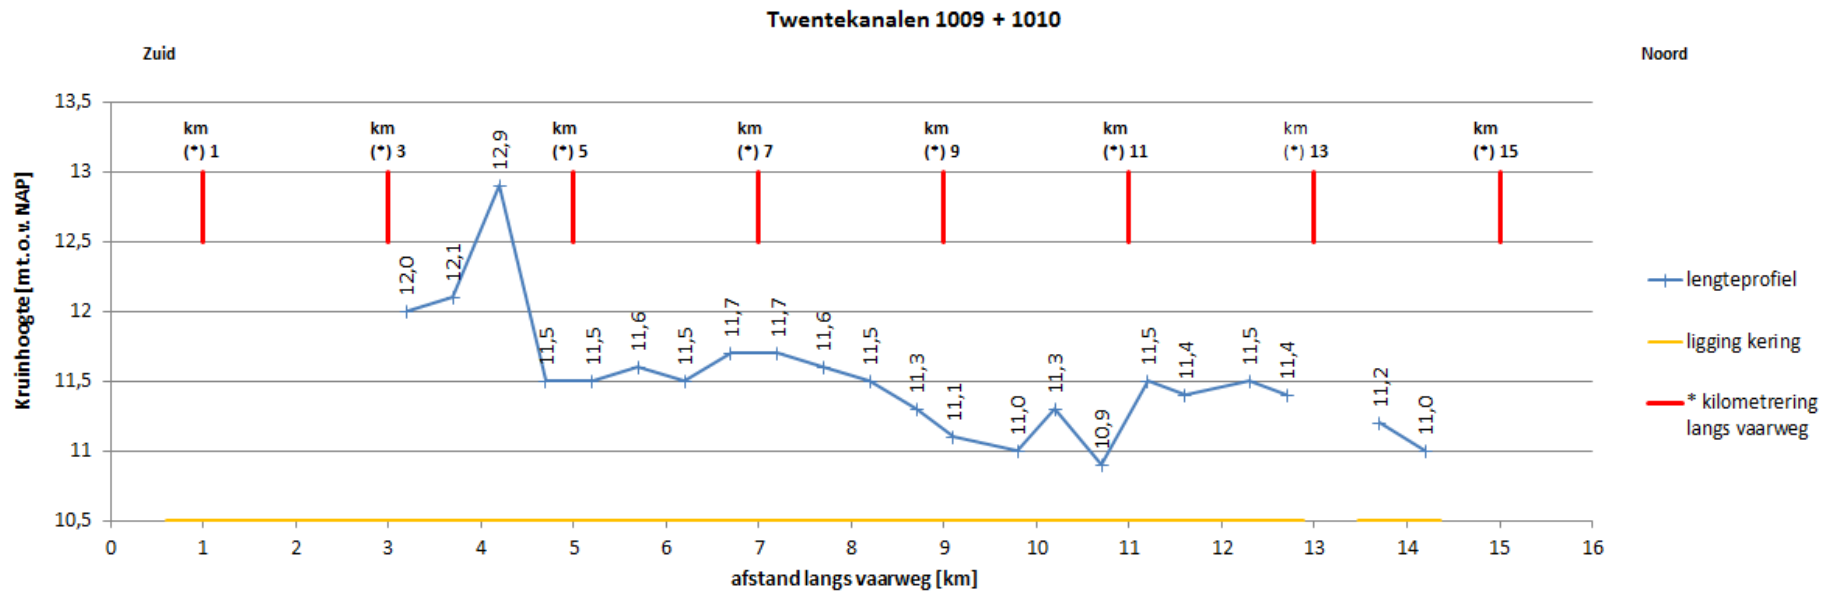

Lengteprofiel: ON_LP_1009_1010

(*) = kilometrering langs vaarwegas