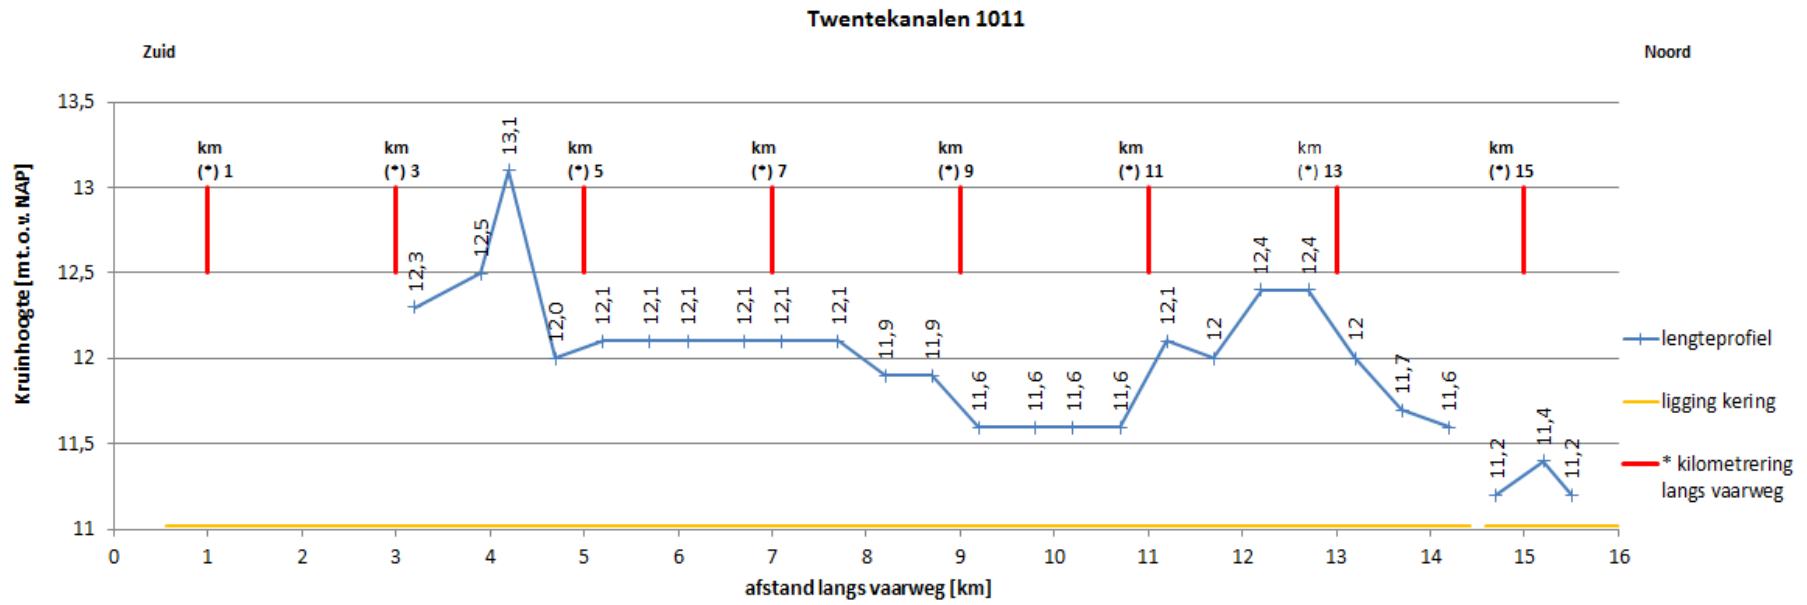

Lengteprofiel: ON_LP_1011

(*) = kilometrerings langs vaarweg