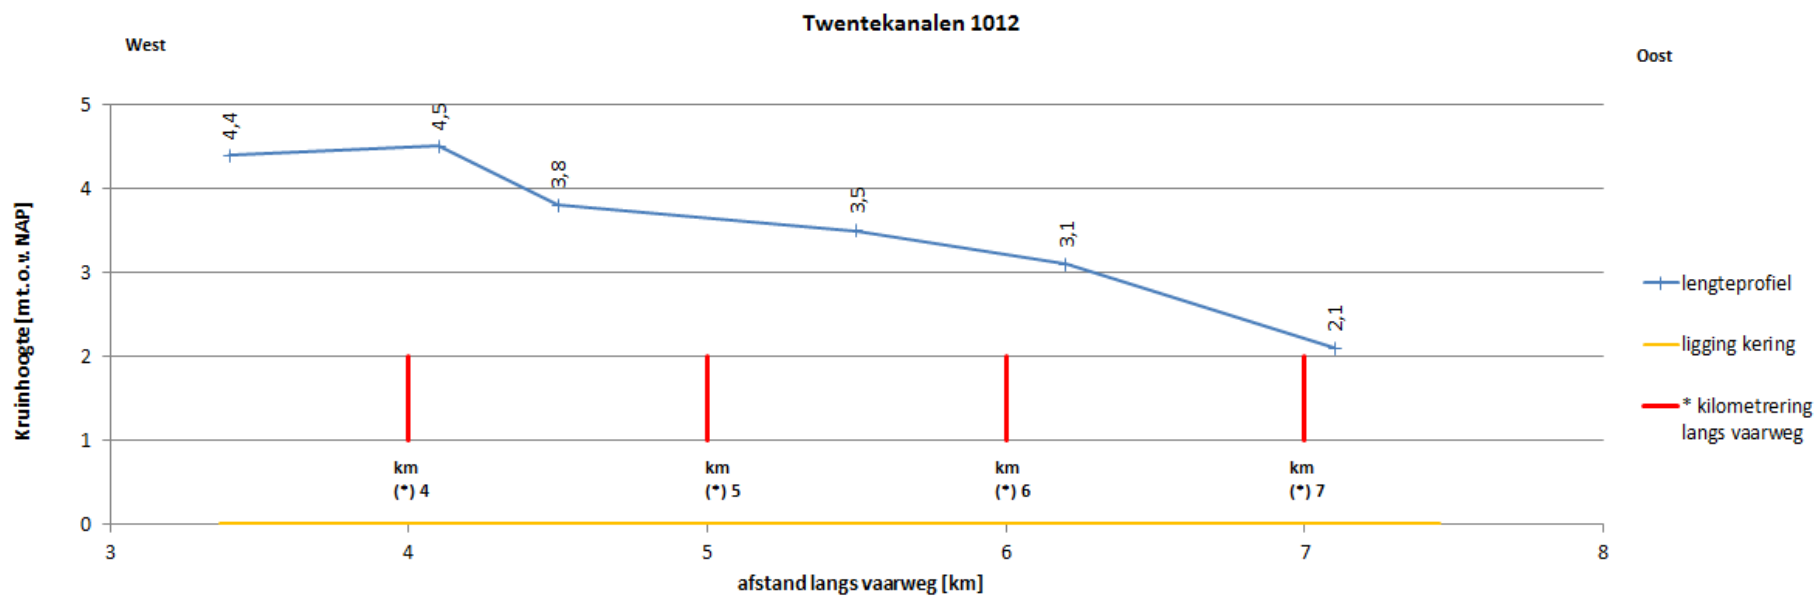

Lengteprofiel: ON_LP_1012

(*) = kilometrering langs vaarwegas