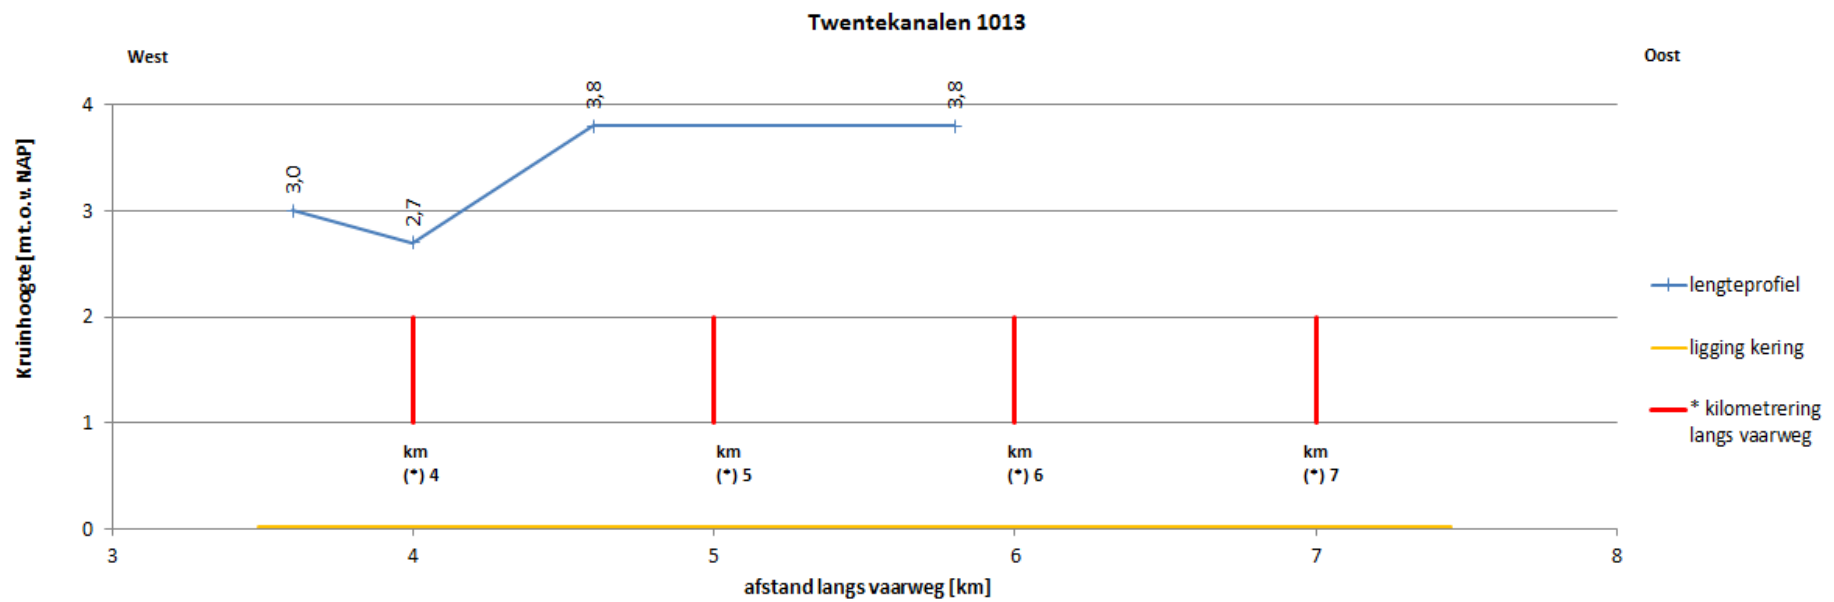

Lengteprofiel: ON_LP_1013

(*) = kilometreringslangsvaarweg