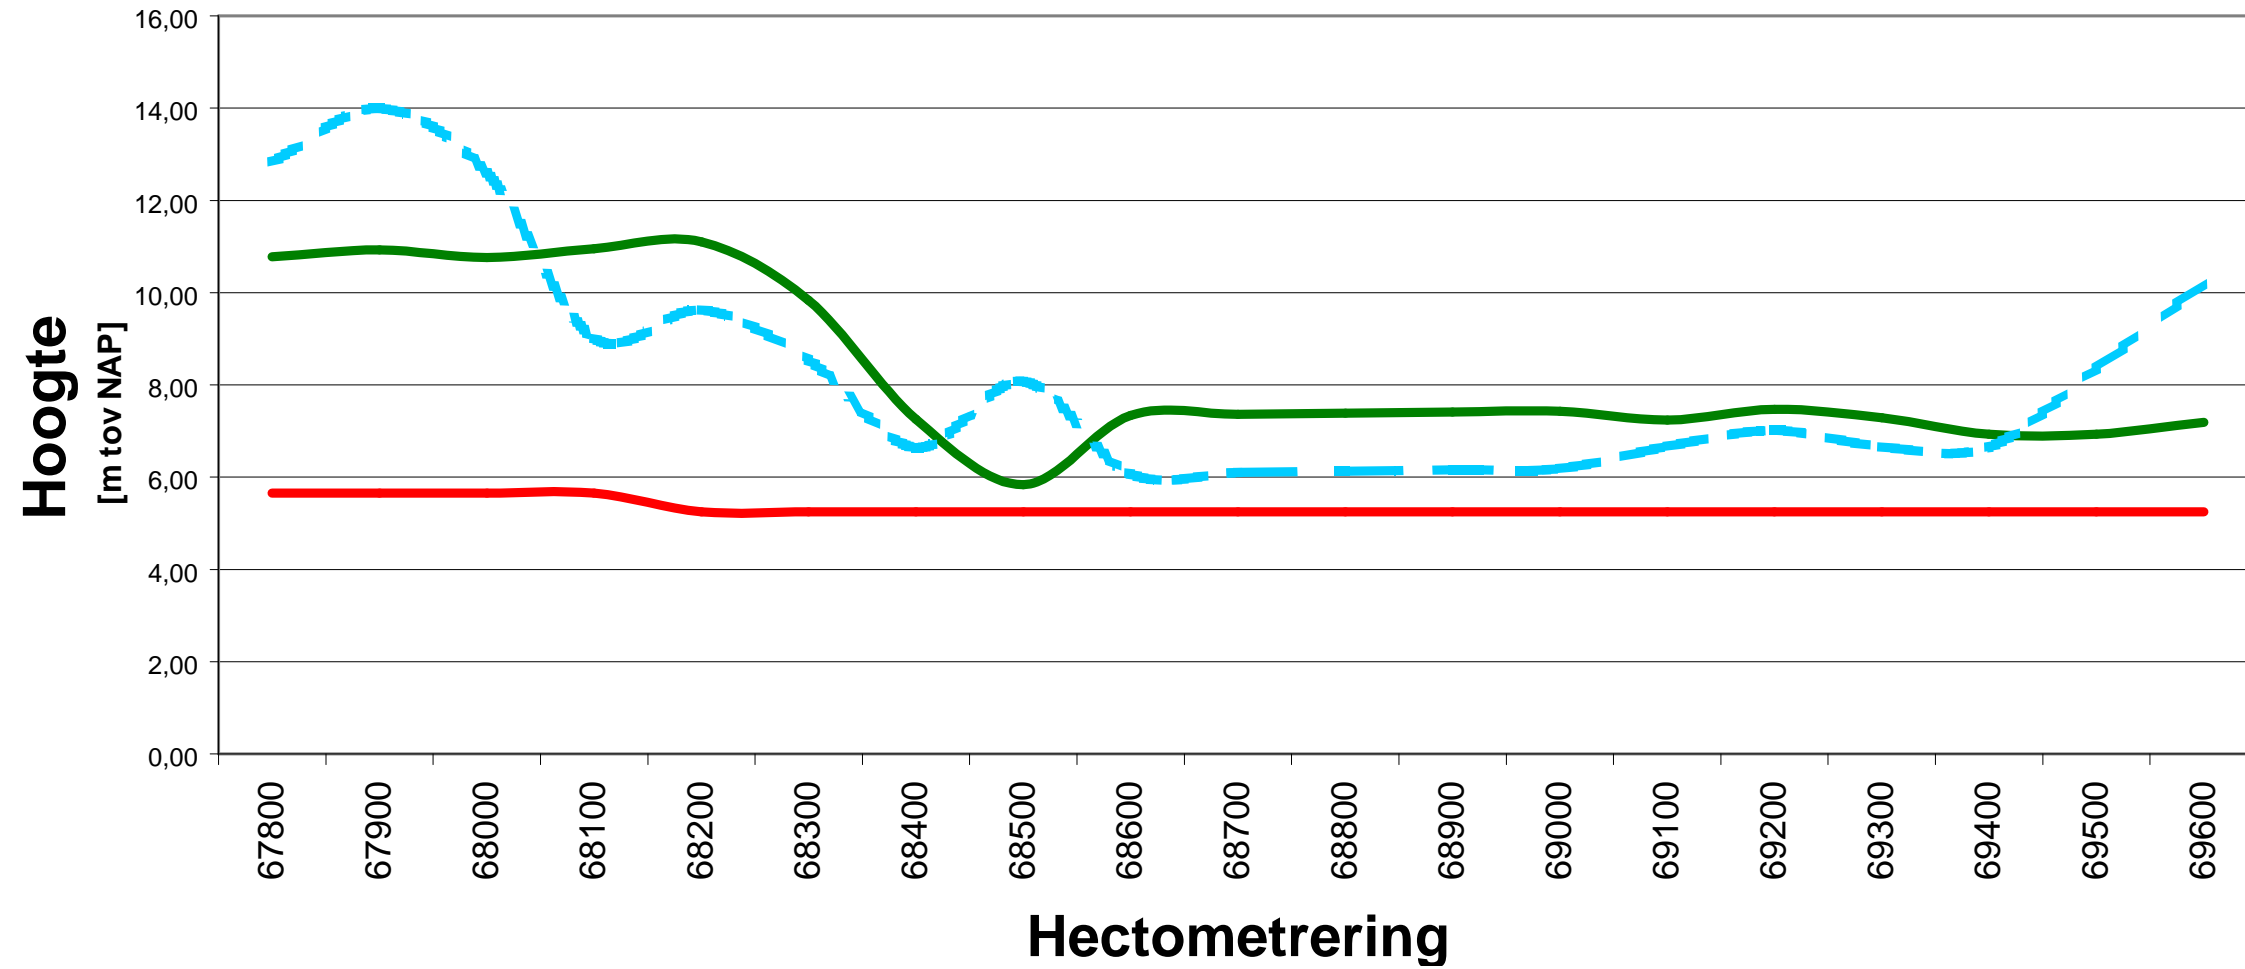

Lengteprofiel Breskens 2

— Kruinhoogte
 - - - Benodigde Kruinhoogte
 — Toetspeil