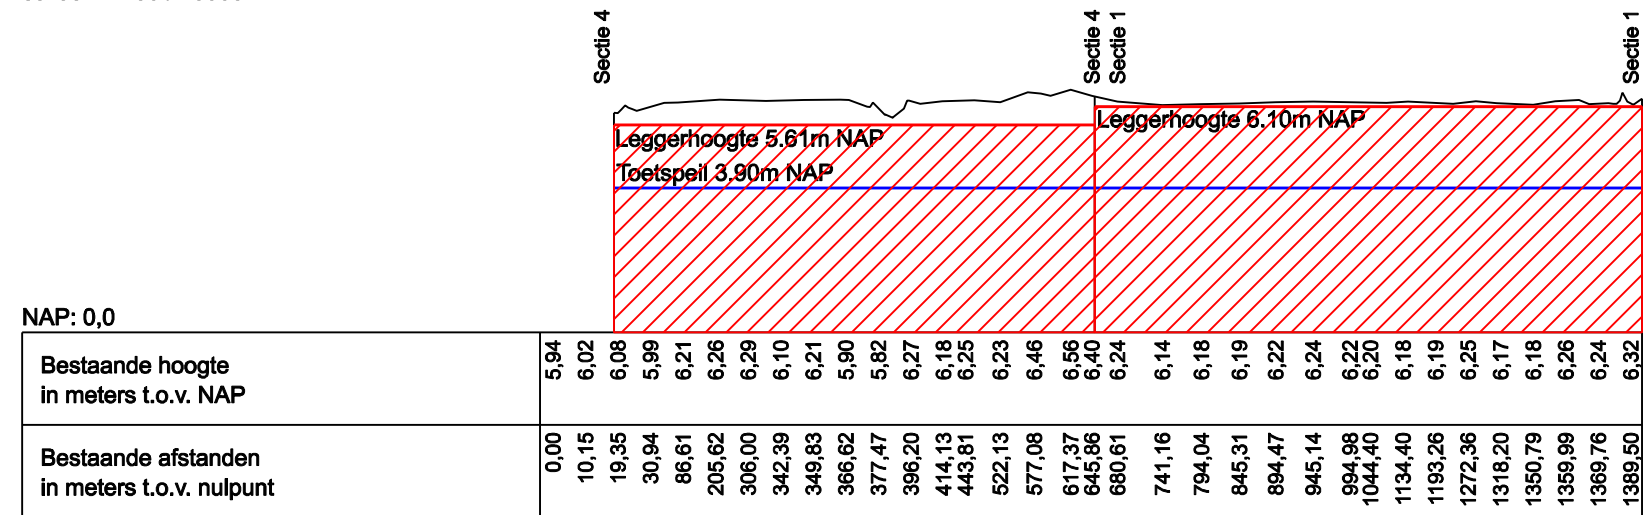

# PROF: 01

schaal 1: 200 / 10000

Kering : Krabbenkreekdam

Lengteprofiel: 01

Gemeten Profiel:   
 Legger Profiel:   
 Toetspeil: 

datum: 12-01-2009  
 schaal: zie profiel