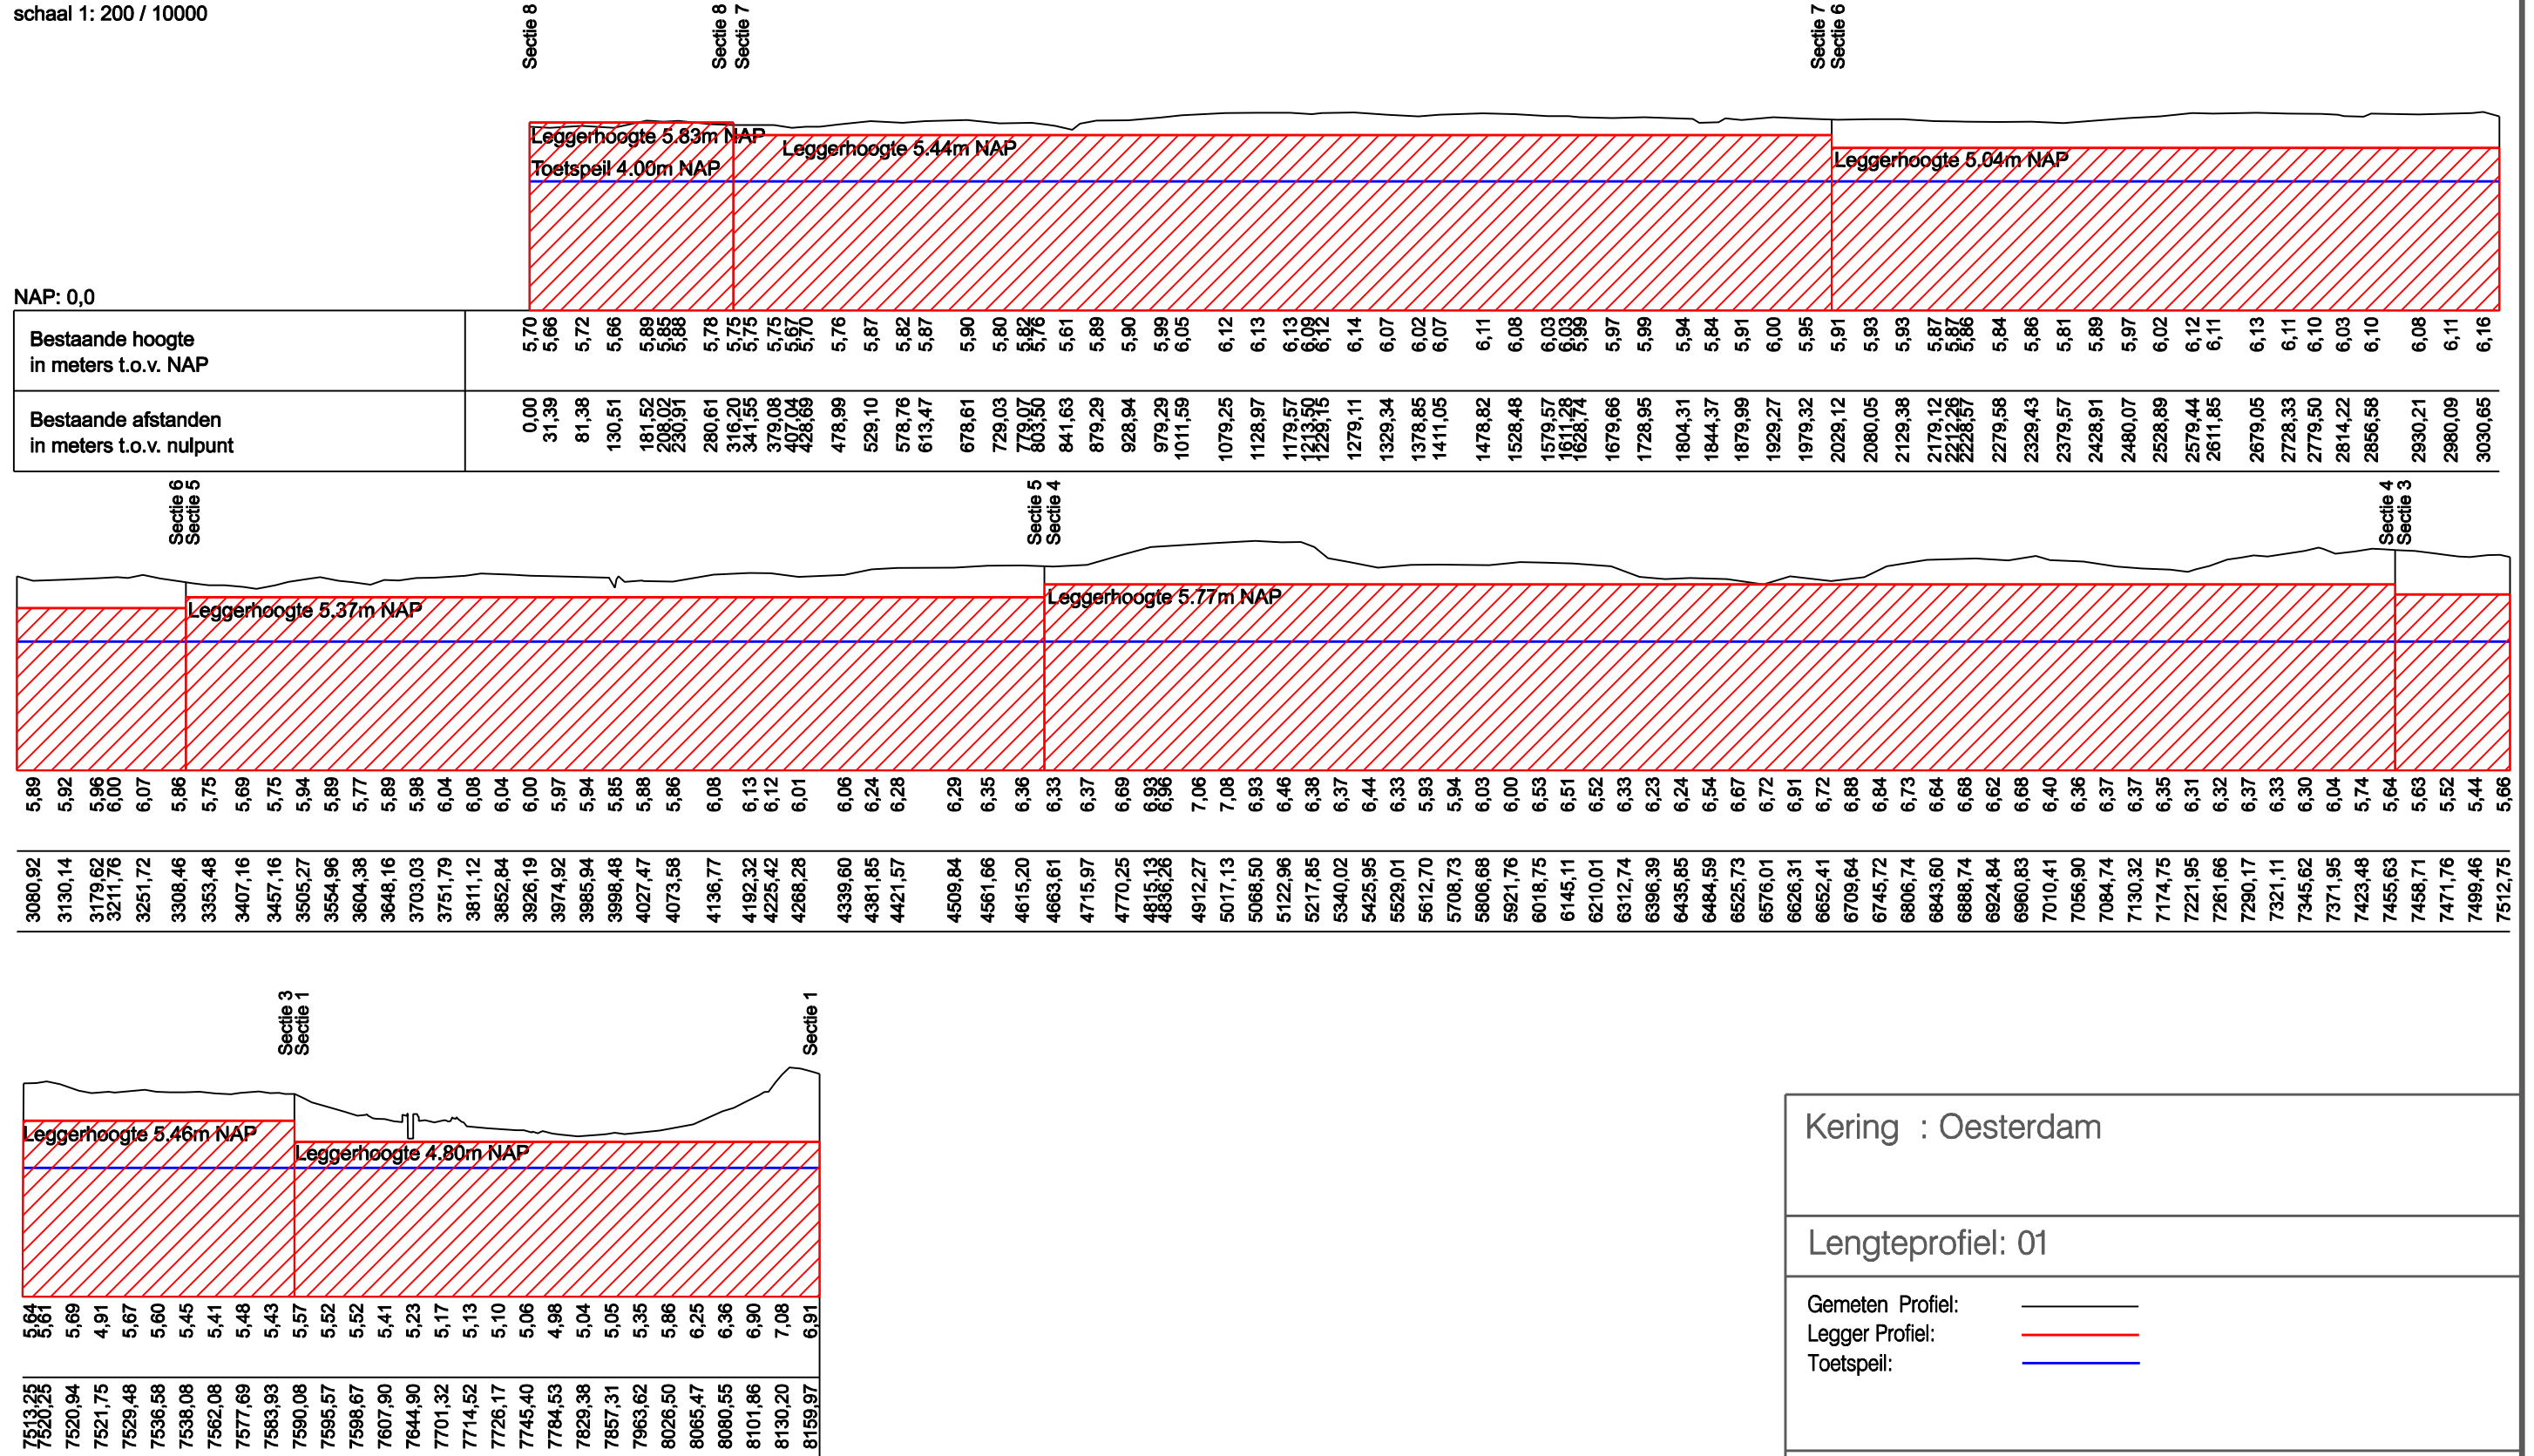

Kering : Oesterdam

Lengteprofiel: 01

Gemeten Profiel:   
 Legger Profiel:   
 Toetspeil:

datum: 12-01-2009  
 schaal: zie profiel

# PROF: 01

schaal 1: 200 / 10000

5,89	3080,92
5,92	3130,14
5,96	3179,62
6,00	3211,76
6,07	3251,72
5,86	3308,46
5,75	3353,48
5,69	3407,16
5,75	3457,16
5,94	3505,27
5,89	3554,96
5,77	3604,38
5,89	3648,16
5,98	3703,03
6,04	3751,79
6,08	3811,12
6,04	3852,84
6,00	3926,19
5,97	3974,92
5,94	3985,94
5,85	3998,48
5,88	4027,47
5,86	4073,58
6,08	4136,77
6,13	4192,32
6,12	4225,42
6,01	4268,28
6,06	4339,60
6,24	4381,85
6,28	4421,57
6,29	4509,84
6,35	4561,66
6,36	4615,20
6,33	4663,61
6,37	4715,97
6,69	4770,25
6,93	4815,13
6,96	4836,26
7,06	4912,27
7,08	5017,13
6,93	5068,50
6,46	5122,96
6,38	5217,85
6,37	5340,02
6,44	5425,95
6,33	5529,01
5,93	5612,70
5,94	5708,73
6,03	5806,68
6,00	5921,76
6,53	6018,75
6,51	6145,11
6,52	6210,01
6,33	6312,74
6,23	6396,39
6,24	6435,85
6,54	6484,59
6,67	6525,73
6,72	6576,01
6,91	6626,31
6,72	6652,41
6,88	6709,64
6,84	6745,72
6,73	6806,74
6,64	6843,60
6,68	6888,74
6,62	6924,84
6,68	6960,83
6,40	7010,41
6,36	7056,90
6,37	7084,74
6,37	7130,32
6,35	7174,75
6,31	7221,95
6,32	7261,66
6,37	7290,17
6,33	7321,11
6,30	7345,62
6,04	7371,95
5,74	7423,48
5,64	7455,63
5,63	7458,71
5,52	7471,76
5,44	7499,46
5,66	7512,75