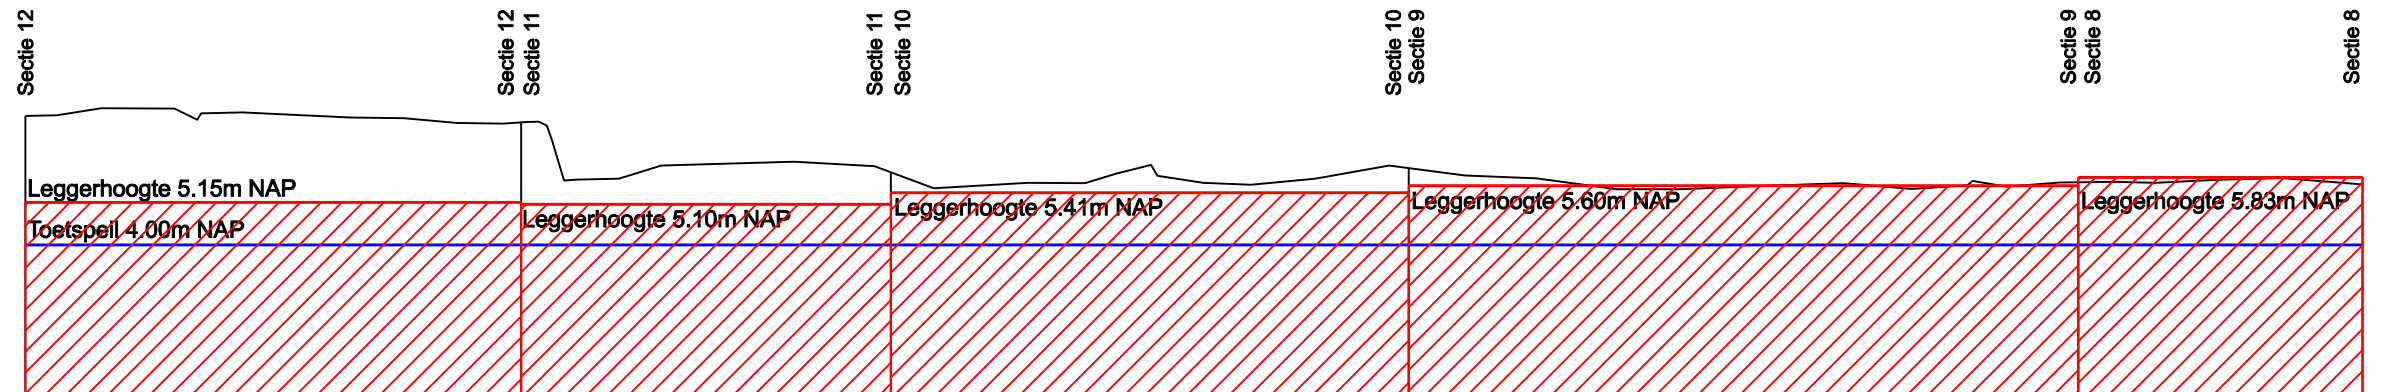

# PROF: 01

schaal 1: 200 / 10000

NAP: 0,0

Bestaande hoogte in meters t.o.v. NAP	7,49	7,51	7,70	7,69	7,56	7,58	7,45	7,43	7,30	7,28	7,34	6,84	5,76	5,79	6,15	6,25	6,13	5,53	5,68	5,67	5,93	6,17	5,87	5,69	5,63	5,79	6,15	5,88	5,80	5,51	5,51	5,59	5,67	5,52	5,61	5,74	5,58	5,69	5,71	5,68	5,76	5,81	5,64		
Bestaande afstanden in meters t.o.v. nulpunt	0,00	42,50	102,57	201,78	232,35	237,30	293,40	440,12	511,24	583,70	645,99	694,06	704,90	711,86	744,69	801,99	859,65	1038,53	1147,65	1227,66	1354,87	1432,61	1474,86	1521,44	1530,16	1591,86	1656,40	1743,52	1843,38	1945,66	2042,23	2150,91	2237,18	2343,38	2457,78	2549,43	2624,57	2631,96	2677,98	2750,34	2825,54	2879,23	2957,49	3048,46	3159,06

Kering : Oesterdam

Lengteprofiel: 01

Gemeten Profiel:   
 Legger Profiel:   
 Toetspeil:

datum: 12-01-2009  
 schaal: zie profiel