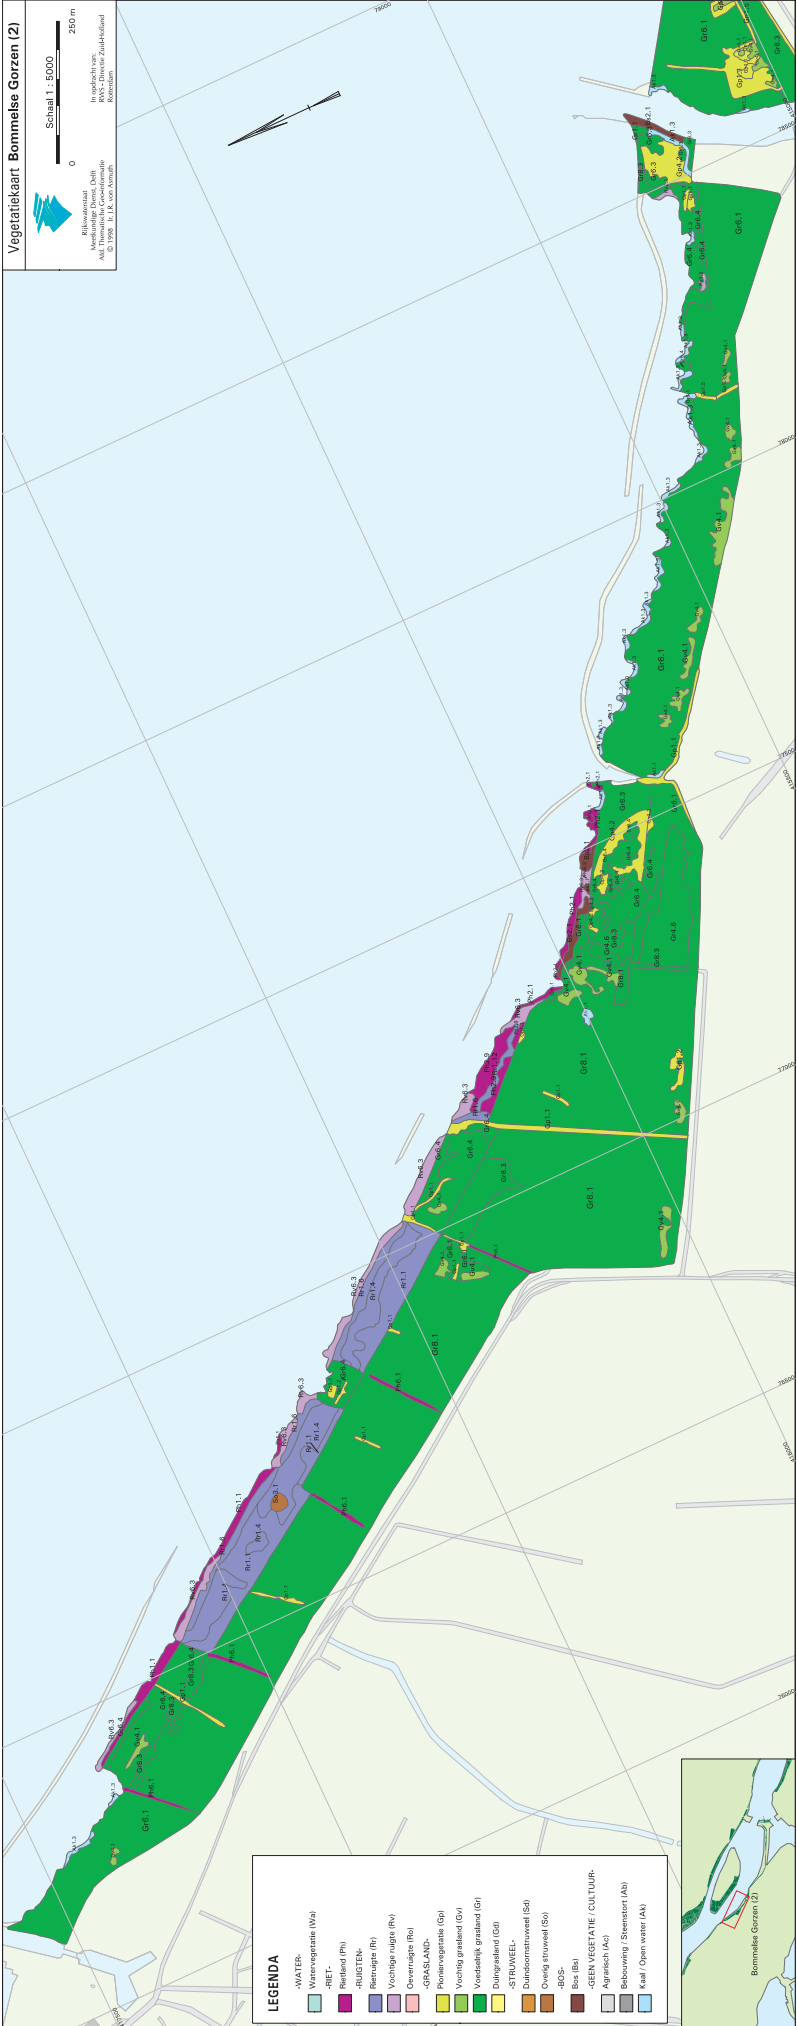

Vegetatiekaart Korendijksche Slikken (1)

Schaal 1 : 5000
0 250 m

Rijkswaterstaat
Meeekundige Dienst, Delft
Afd. Thematische Geo-informatie
© 1998 Ir. J.R. van Asmuth

In opdracht van:
RWS - Directie Zuid-Holland
Rotterdam

Vegetatiekaart Bommelse Gorzen (1)

Schaal 1 : 5000

0 250 m

Biljansweest
Mekelweg 10
Adf. Thematische Geo-informatie
© 1998 Ir. J.R. van Asmuth

In opdracht van:
RWS - Directie Zuid-Holland
Rotterdam

LEGENDA

-WATER-	Watervegetatie (Wa)
-RIET-	Rietland (Ph)
-RUIJTEN-	Rietruigte (Rr)
	Vochtige ruigte (Rv)
	Overruigte (Ro)
-GRASLAND-	Pioniervegetatie (Gp)
	Vochtig grasland (Gv)
	Voedselrijk grasland (Gr)
	Duingrasland (Gd)
-STRUWHEEL-	Duindoornstruweel (Sd)
	Overig struweel (So)
-BOS-	Bos (Bs)
-GEEN VEGETATIE / CULTUUR-	Agrarisch (Ac)
	Beboouwing / Steenstort (Ab)
	Kaai / Open water (Ak)