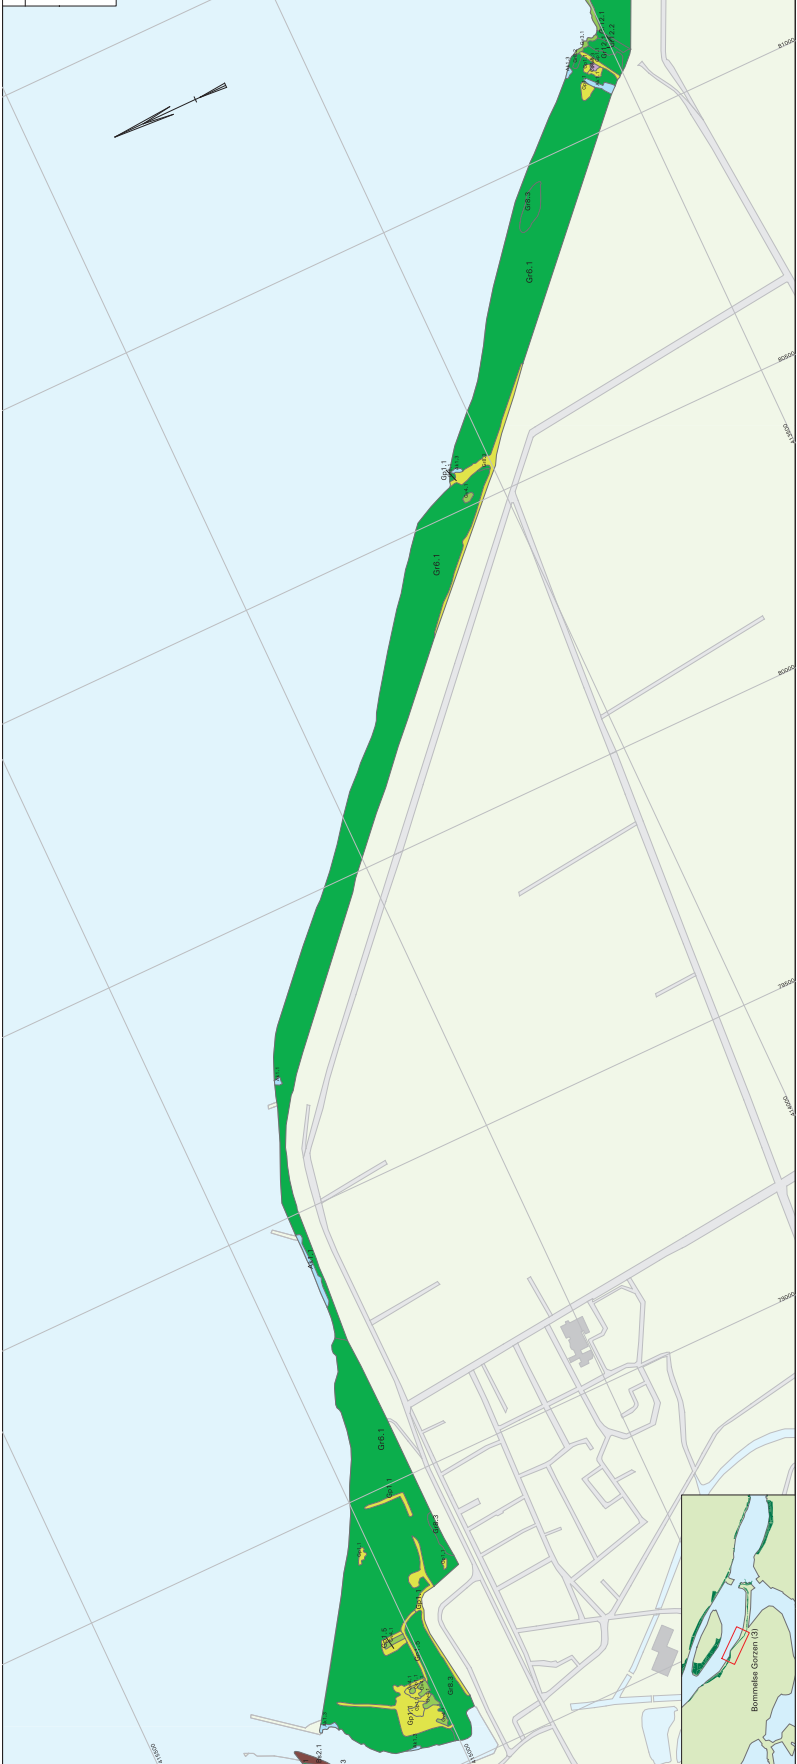

Vegetatiekaart Bommelse Gorzen (3)

Schaal 1 : 5000
0 250 m

LEGENDA

-WATER-	-GRASLAND-
WATERVEGETATIE (WV)	Poelenvegetatie (Gp)
-REI-	Vochtig grasland (Gv)
Beemd (Pb)	Vochtig grasland (Gf)
-RIJSTEN-	Drooggrasland (Gd)
Beemdigte (Rb)	-STRUJAVEEL-
Vochthagerwaaier (Rv)	Duindoornstruweel (SD)
Oeverwal (Rw)	Oeverstruweel (So)
-BOSS-	Boort (Bb)
Grasland (G)	-GEN VEGETATIE / CULTUUR-
Grasland (G)	Agrosch (Ac)
Grasland (G)	Bebouw / Steenstort (AB)
Grasland (G)	Kaal / Open water (AK)