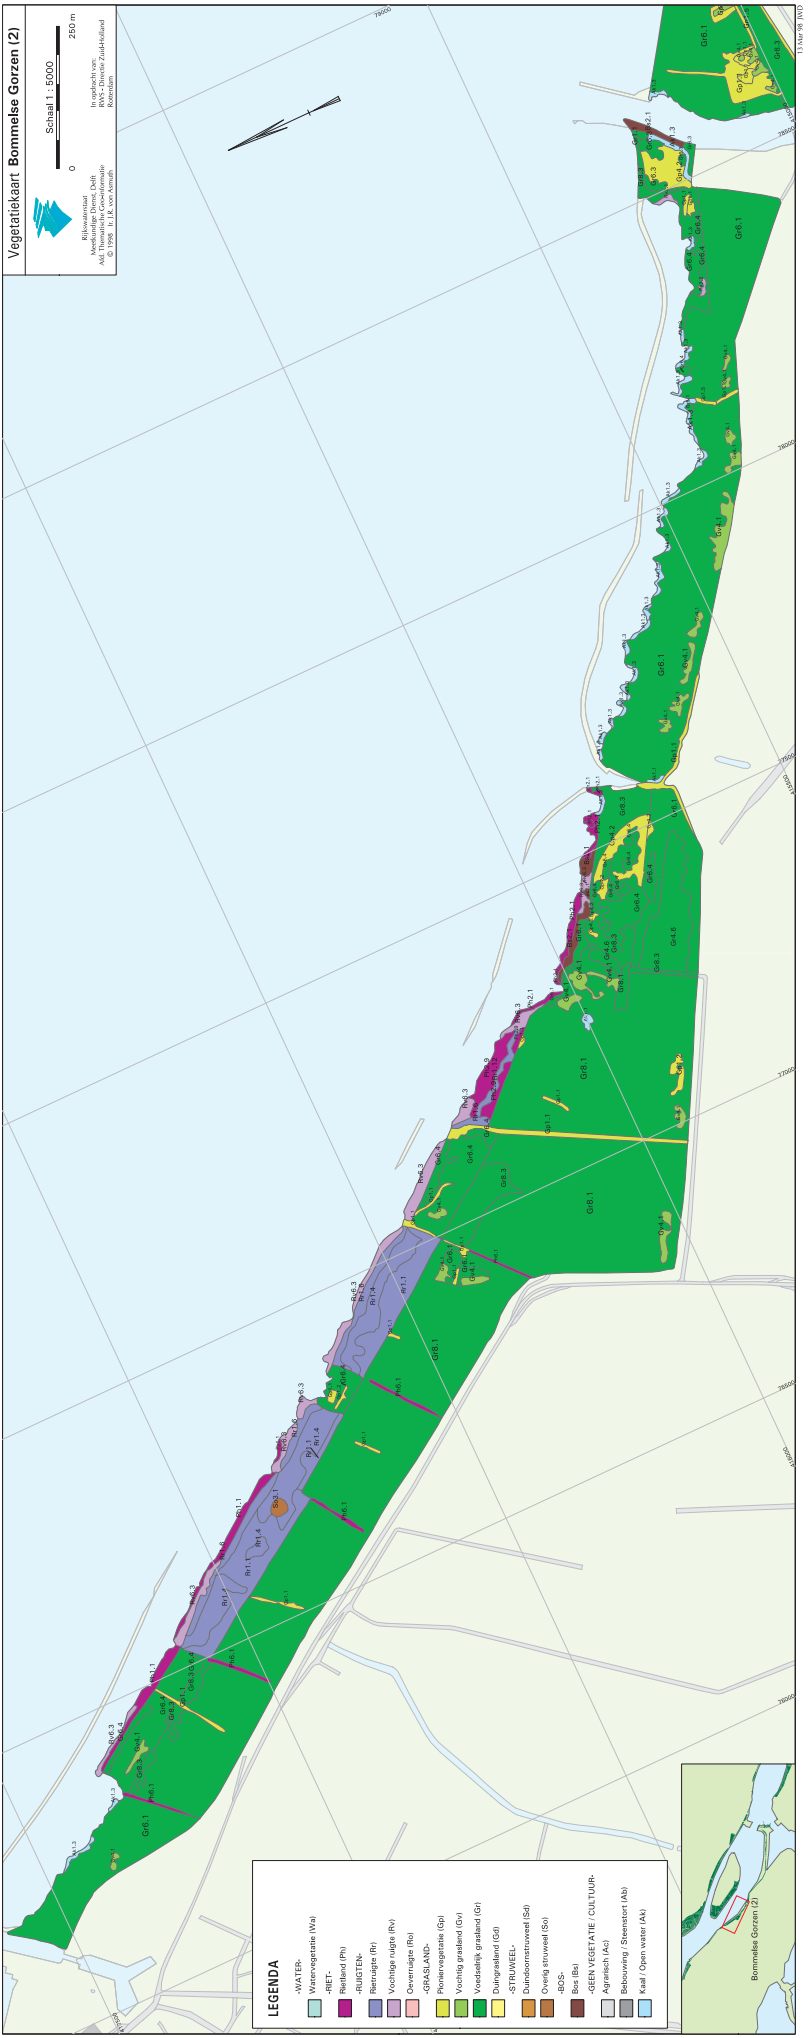

Vegetatiekaart Korendijksche Slikken (1)

Schaal 1 : 5000
0 250 m

Rijkswaterstaat
Meeekundige Dienst, Delft
Afd. Thematische Geo-informatie
© 1998 Ir. J.R. van Asmuth

In opdracht van:
RWS - Directie Zuid-Holland
Rotterdam

LEGENDA

	-WATER-
	WATER-vegetatie (Wa)
	-RIET-
	Rietland (Ph)
	-RUIGTEN-
	Rietruigte (Rr)
	Vochtige ruigte (Rv)
	Oeverruigte (Ro)
	-GRASLAND-
	Plantenvegetatie (Gp)
	Vochtig grasland (Gv)
	Voedselrijk grasland (Gr)
	Duingrasland (Gd)
	-STRUWHEEL-
	Duindoornstruweel (Sd)
	Overig struweel (So)
	-BOS-
	Bos (Bs)
	-GEEN VEGETATIE / CULTUUR-
	Agrarisch (Ac)
	Bebouwing / Steenstort (Ab)
	Kaal / Open water (Ak)

Vegetatiekaart Blanken Slikken (1)

Rijkswaterstaat
 Aardkundige Dienst, Delft
 In opdracht van:
 RWS - Directie Zuidoost-Holland
 Rotterdam

Schaal 1 : 5000

0 250 m

© 2009 - 2011, Rijkswaterstaat

LEGENDA

-WATER-	Watervegetatie (Wv)
-RIET-	Rietland (Ph)
-RIJGTEEN-	Rietruigte (Rr)
-RUIGTEEN-	Ruigte (Rt)
-Vochtige ruigte (Rv)	Oeverruigte (Ro)
-GRASLAND-	Ponievvegetatie (Gp)
-Vochtig grasland (Gv)	Voedselrijk grasland (Gf)
-Duingrasland (Gd)	-STRUUWEL-
-Duinboomstruweel (Sd)	Overig struweel (So)
-BOS-	Bos (Bs)
-GEEN VEGETATIE / CULTUUR-	Agrarisch (Ac)
-BOUWING / Steenstort (Ab)	
-Kaal / Open water (Aa)	

Vegetatiekaart Bommelse Gorzen (2)

Schaal 1: 5000

0 250 m

In opdracht van:
 Provincie Fryslân
 Rijkswaterstaat
 Regionale Water
 Medelidende Dienst
 Afdeling Natuur en Landschap

© 1998, 1999, 2000, 2001
 G. van der Wal