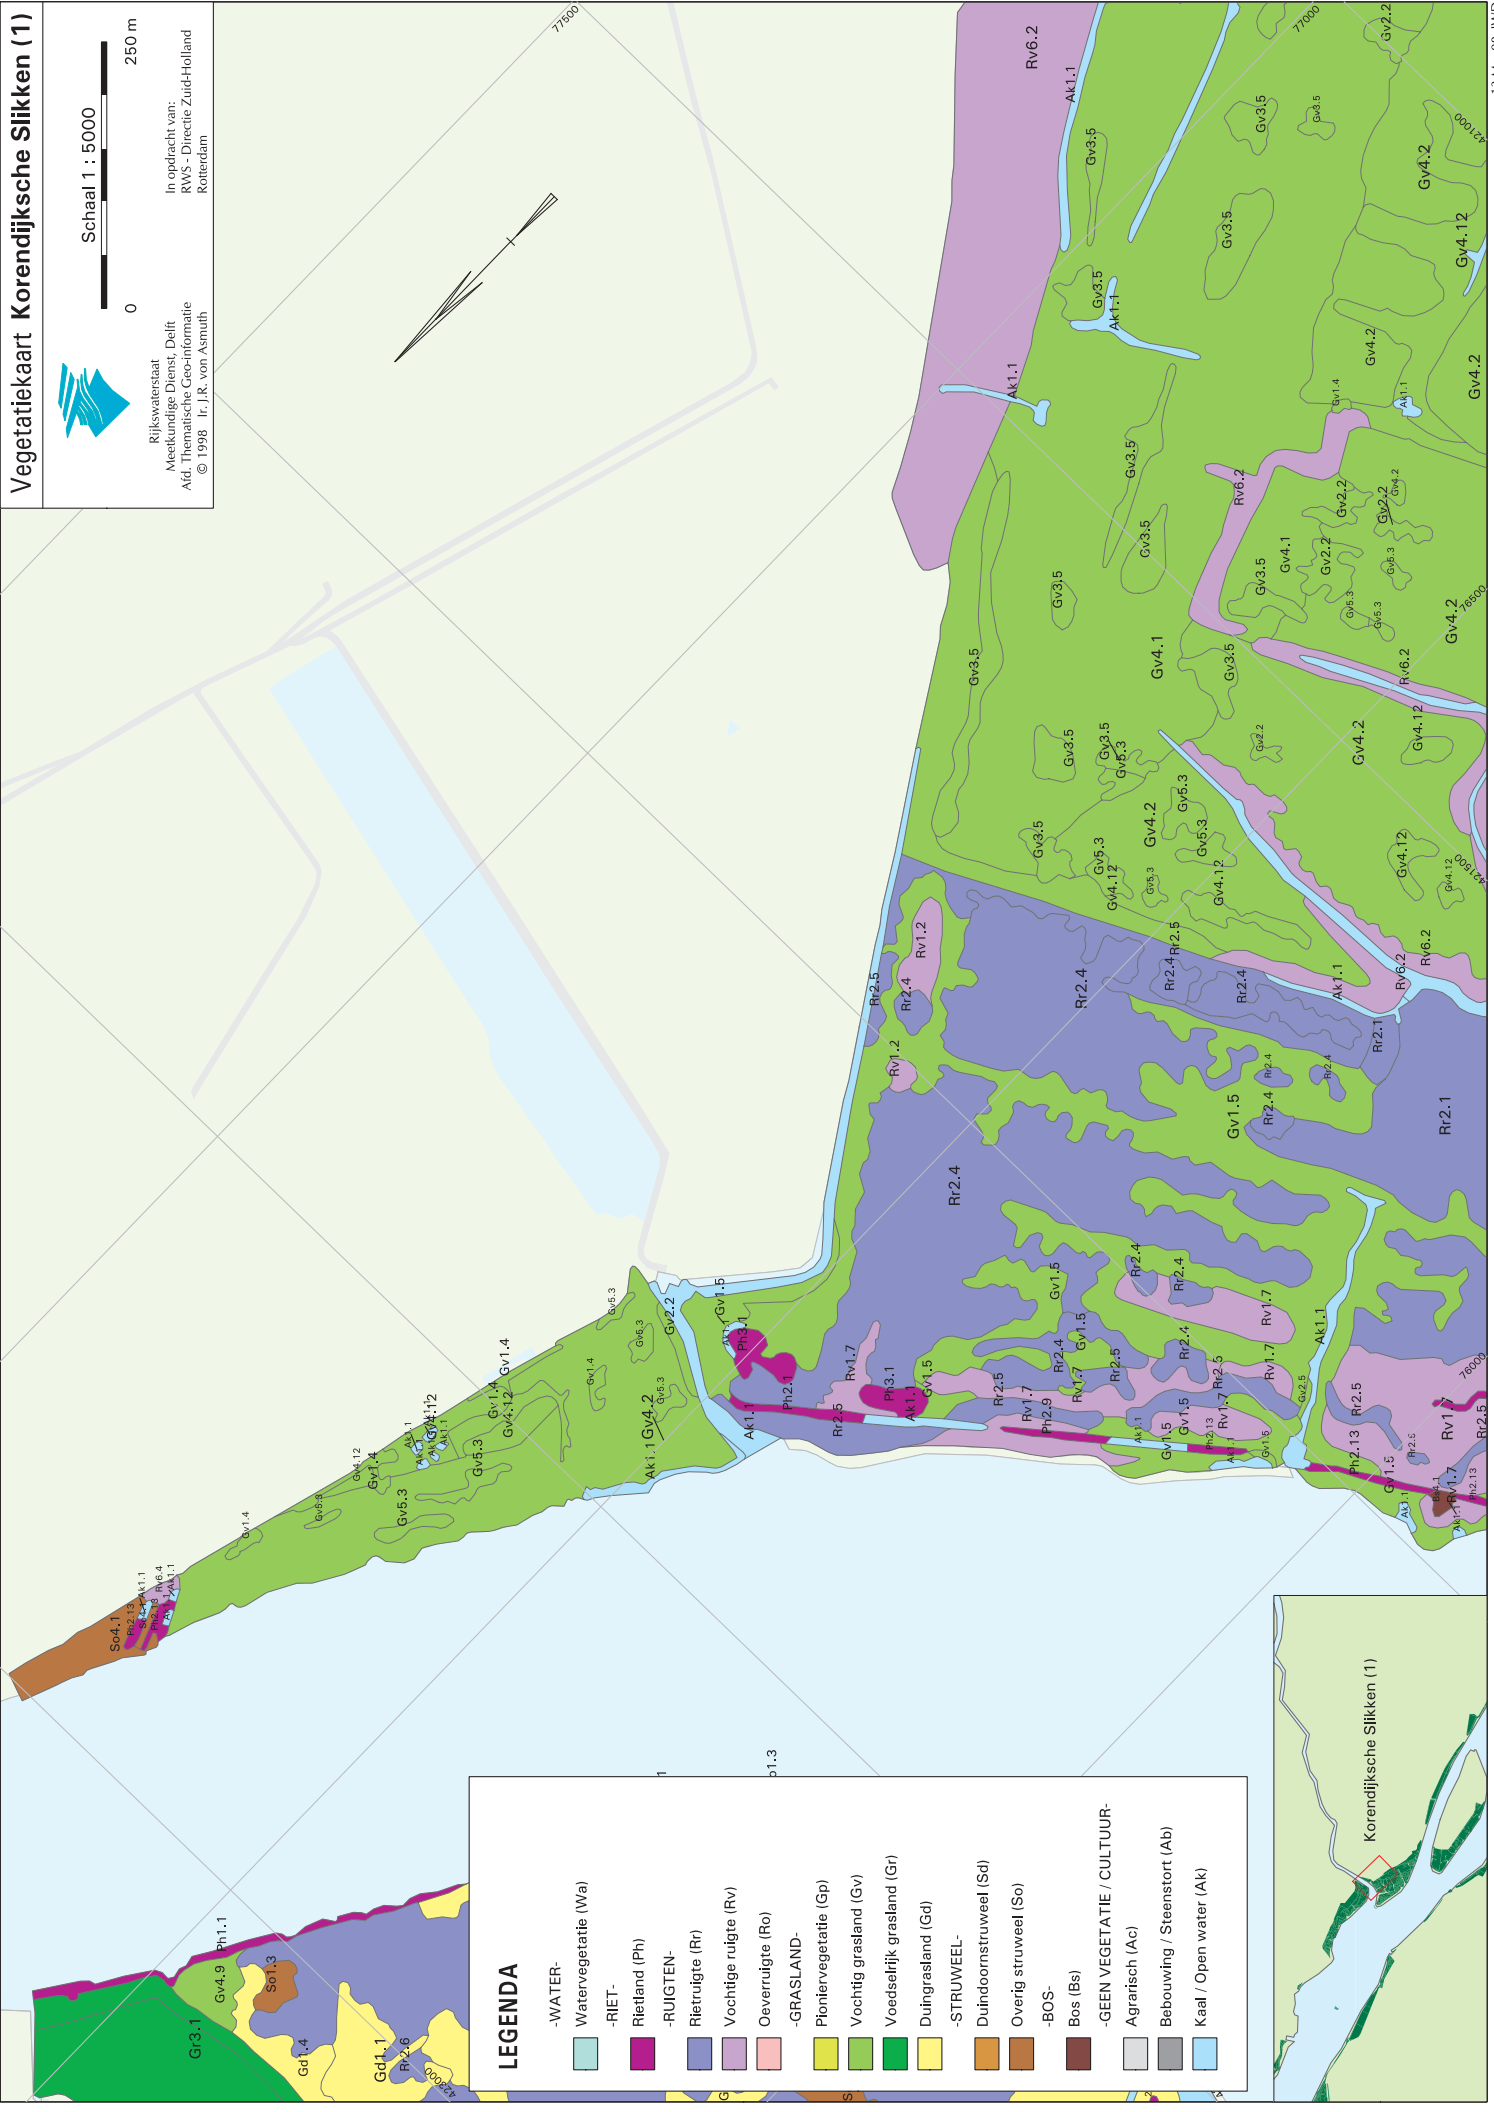

Vegetatiekaart Korendijksche Slikken (1)

Schaal 1 : 5000
0 250 m

Rijkswaterstaat
Meeekundige Dienst, Delft
Afd. Thematische Geo-informatie
© 1998 Ir. J.R. van Asmuth

In opdracht van:
RWS - Directie Zuid-Holland
Rotterdam

LEGENDA

	-WATER-
	WATER-vegetatie (Wa)
	-RIET-
	Rietland (Ph)
	-RUIGTEN-
	Rietruigte (Rr)
	Vochtige ruigte (Rv)
	Oeverruigte (Ro)
	-GRASLAND-
	Plantenvegetatie (Gp)
	Vochtig grasland (Gv)
	Voedselrijk grasland (Gr)
	Duingrasland (Gd)
	-STRUWHEEL-
	Duindoornstruweel (Sd)
	Overig struweel (So)
	-BOS-
	Bos (Bs)
	-GEEN VEGETATIE / CULTUUR-
	Agrarisch (Ac)
	Bebouwing / Steenstort (Ab)
	Kaal / Open water (Ak)

Vegetatiekaart Blanken Slikken (1)

Rijkswaterstaat
 Aardkundige Dienst, Delft
 In opdracht van:
 RWS - Directie Zuidoost-Holland
 Rotterdam

Schaal 1 : 5000

0 250 m

© 2009 - 2011, Rijkswaterstaat

LEGENDA

-WATER-	Watervegetatie (Wv)
-RIET-	Rietland (Ph)
-RIJGTEEN-	Rietruigte (Rr)
-RUIGTEEN-	Ruigte (Rt)
-Vochtige ruigte (Rv)	Oeverruigte (Ro)
-GRASLAND-	Ponievvegetatie (Gp)
-Vochtig grasland (Gv)	Voedselrijk grasland (Gf)
-Duingrasland (Gd)	-STRUUWEL-
-Duinboomstruweel (Sd)	Overig struweel (So)
-BOS-	Bos (Bs)
-GEEN VEGETATIE / CULTUUR-	Agrarisch (Ac)
-BOUWING / Steenstort (Ab)	
-Kaal / Open water (Aa)	