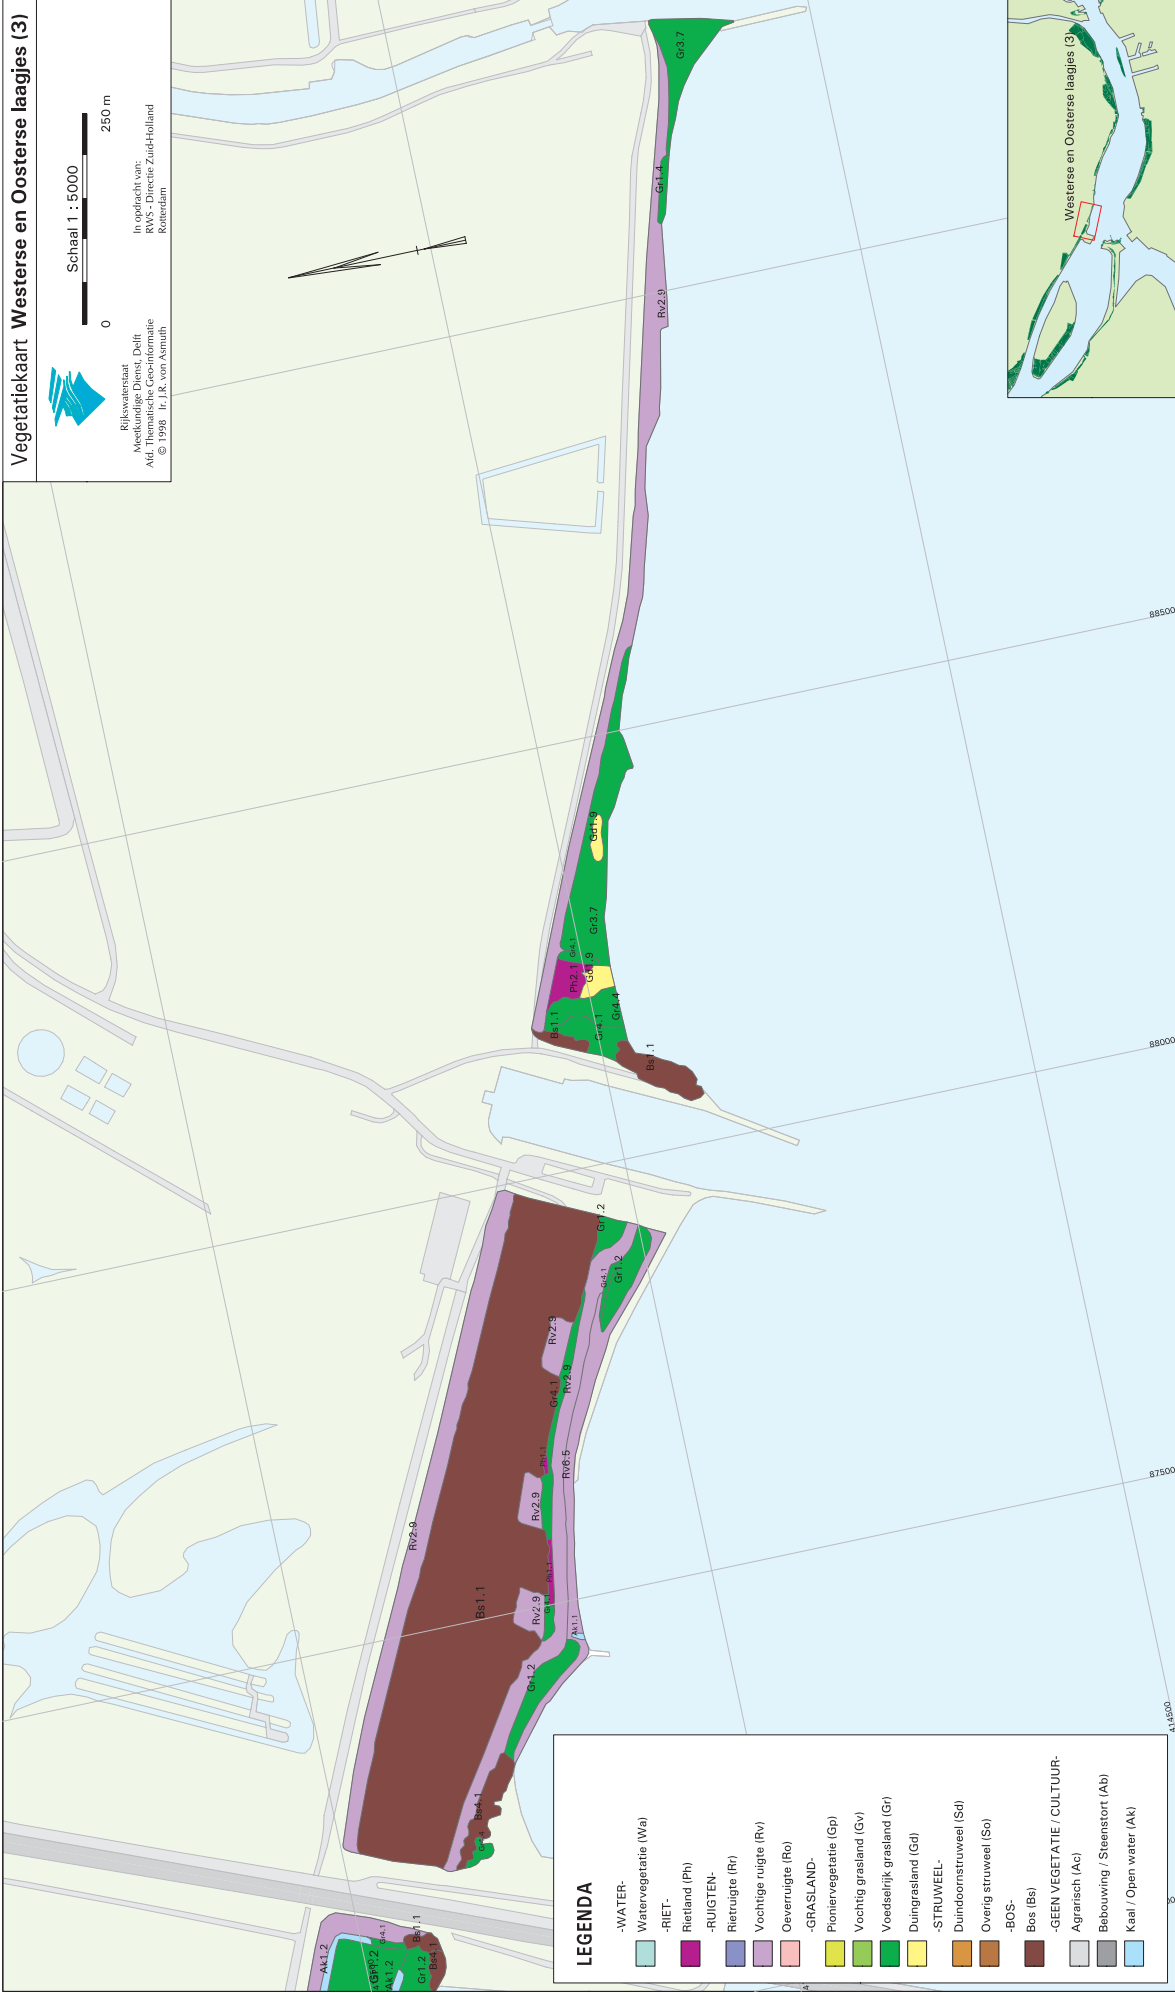

Vegetatiekaart Westerse en Oosterse laagjes (3)

Schaal 1 : 5000

In opdracht van:
RWS - Directie Zuid-Holland
Rotterdam

LEGENDA

-WATER-	Watervegetatie (Wa)
-RIET-	Rietland (Ph)
-RUIGTEN-	Riegruigte (Rr)
Riegruigte (Rr)	Vochtige ruigte (Rv)
Vochtige ruigte (Rv)	Overruigte (Ro)
Overruigte (Ro)	GRASLAND-
GRASLAND-	Pionervegetatie (Gp)
Pionervegetatie (Gp)	Vochtig grasland (Gv)
Vochtig grasland (Gv)	Voedselrijk grasland (Gr)
Voedselrijk grasland (Gr)	Duingrasland (Gd)
Duingrasland (Gd)	-STRUUWEL-
-STRUUWEL-	Duindoornruweel (Sd)
Duindoornruweel (Sd)	Overig struweel (So)
Overig struweel (So)	-BOS-
-BOS-	Bos (Bs)
Bos (Bs)	-GEEN VEGETATIE / CULTUUR-
-GEEN VEGETATIE / CULTUUR-	Agrarisch (Ac)
Agrarisch (Ac)	Bebouwing / Steenstort (Ab)
Bebouwing / Steenstort (Ab)	Kaal / Open water (Ak)
Kaal / Open water (Ak)