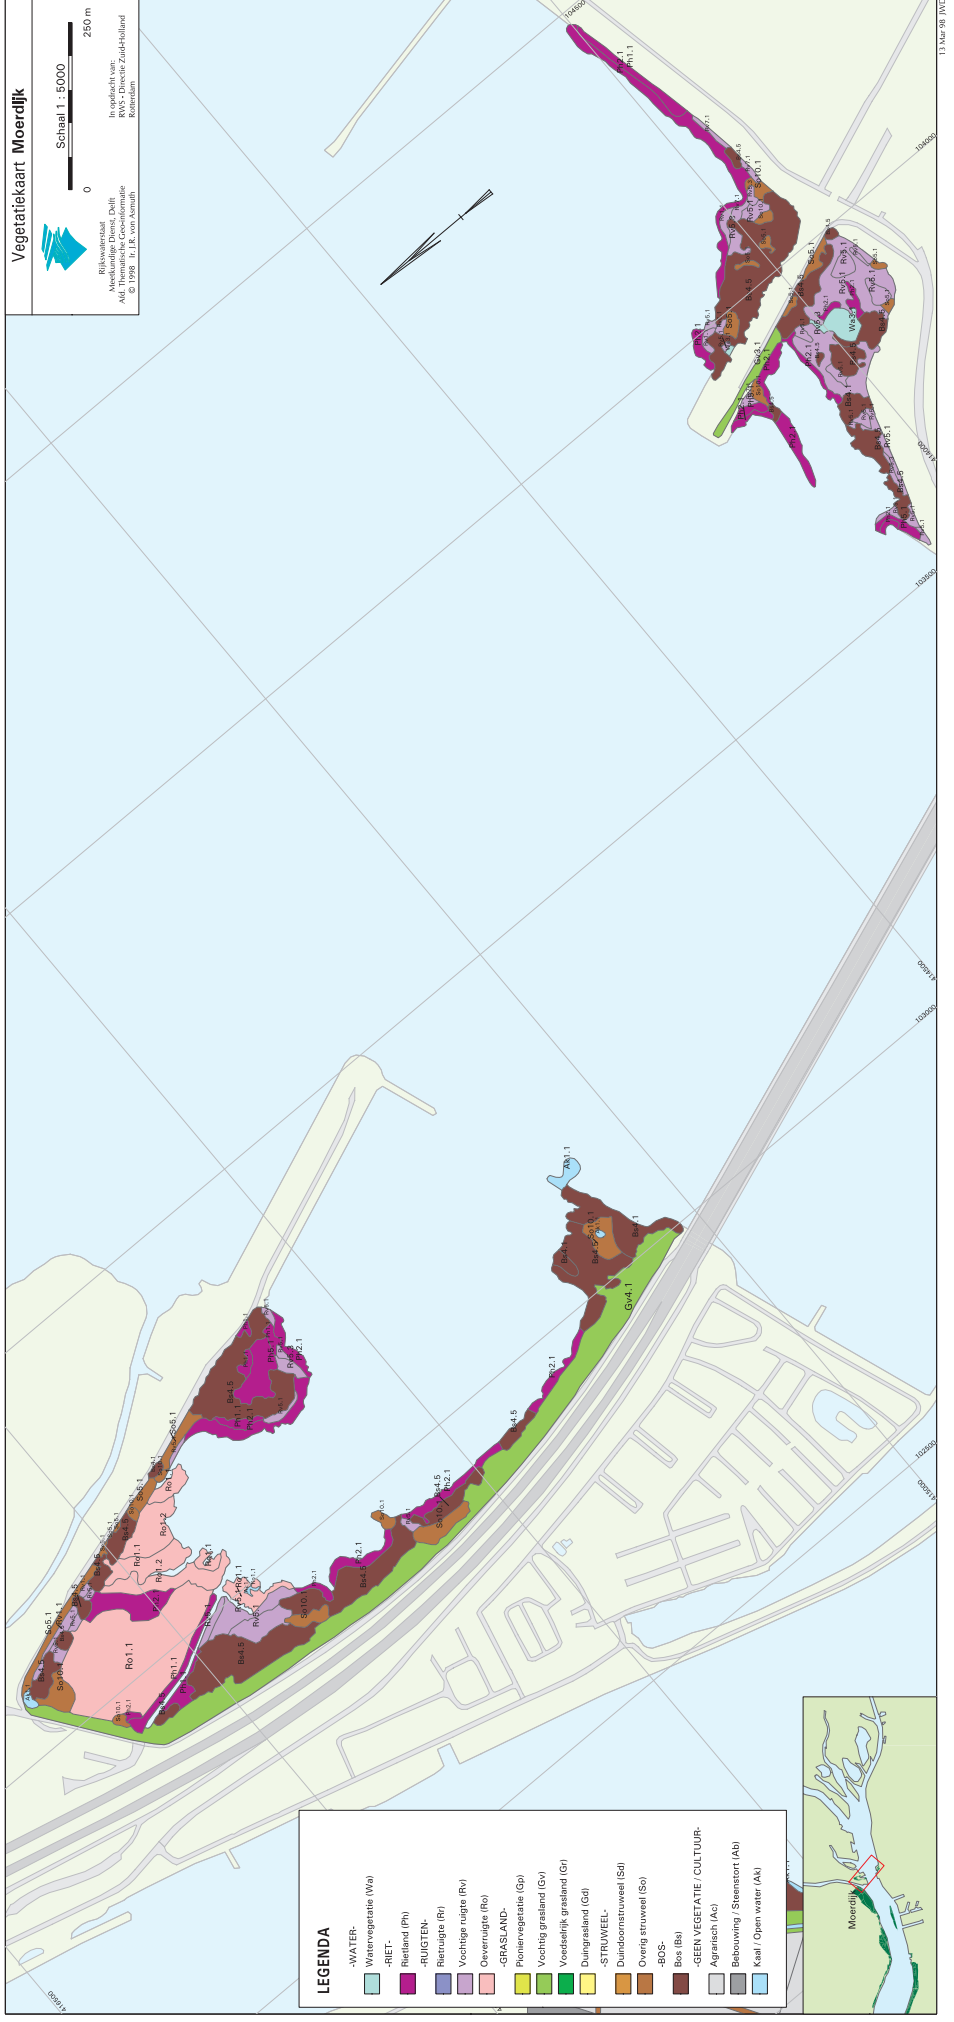

Vegetatiekaart Sassenplaat

Schaal 1 : 5000

0 250 m

Rijkswaterstaat
 Meekundige Dienst, Delft
 Adf. Thematische Geo-informatie
 © 1998 Ir. J.R. van Arnhem

In opdracht van:
 RWS - Directie Zuid-Holland
 Rotterdam

Vegetatiekaart Hoogezeandsche Gorzen (2)

Schaal 1 : 5000
0 250 m

Rijswaterland
Meetsingelinge Dienst, Delt
Afdeling Landbouw en
© 1998, I.R. van Aarts

In opdracht van:
Afdeling Landbouw en
Roozendaal

LEGENDA

-WATER-	-WATERVEGETATIE (Wa)
-RIED-	-RIED (Ri)
-RIJSTEN-	-RIJSTEN (Ri)
-VOCHTIGE RIJSTEN (Rv)	-VOCHTIGE RIJSTEN (Rv)
-OVERRIJSTEN (Ro)	-OVERRIJSTEN (Ro)
-GRASLAND-	-GRASLAND (Gp)
-POENVEGETATIE (Gp)	-POENVEGETATIE (Gp)
-VOCHTIG GRASLAND (Gv)	-VOCHTIG GRASLAND (Gv)
-VOEDSELRIJF GRASLAND (Gf)	-VOEDSELRIJF GRASLAND (Gf)
-DUINGRASLAND (Gd)	-DUINGRASLAND (Gd)
-STRUJWEELEN (Sj)	-STRUJWEELEN (Sj)
-DUINDOONSTRAAL (Sd)	-DUINDOONSTRAAL (Sd)
-OVERIG STRUJWEELEN (So)	-OVERIG STRUJWEELEN (So)
-BOSS-	-BOSS (Bs)
-GEEN VEGETATIE / CULTUUR-	-GEEN VEGETATIE / CULTUUR-
-AGRIECH (Ac)	-AGRIECH (Ac)
-BOUWING / STEENSTORT (Ab)	-BOUWING / STEENSTORT (Ab)
-KAAL / OPEN WATER (Ka)	-KAAL / OPEN WATER (Ka)