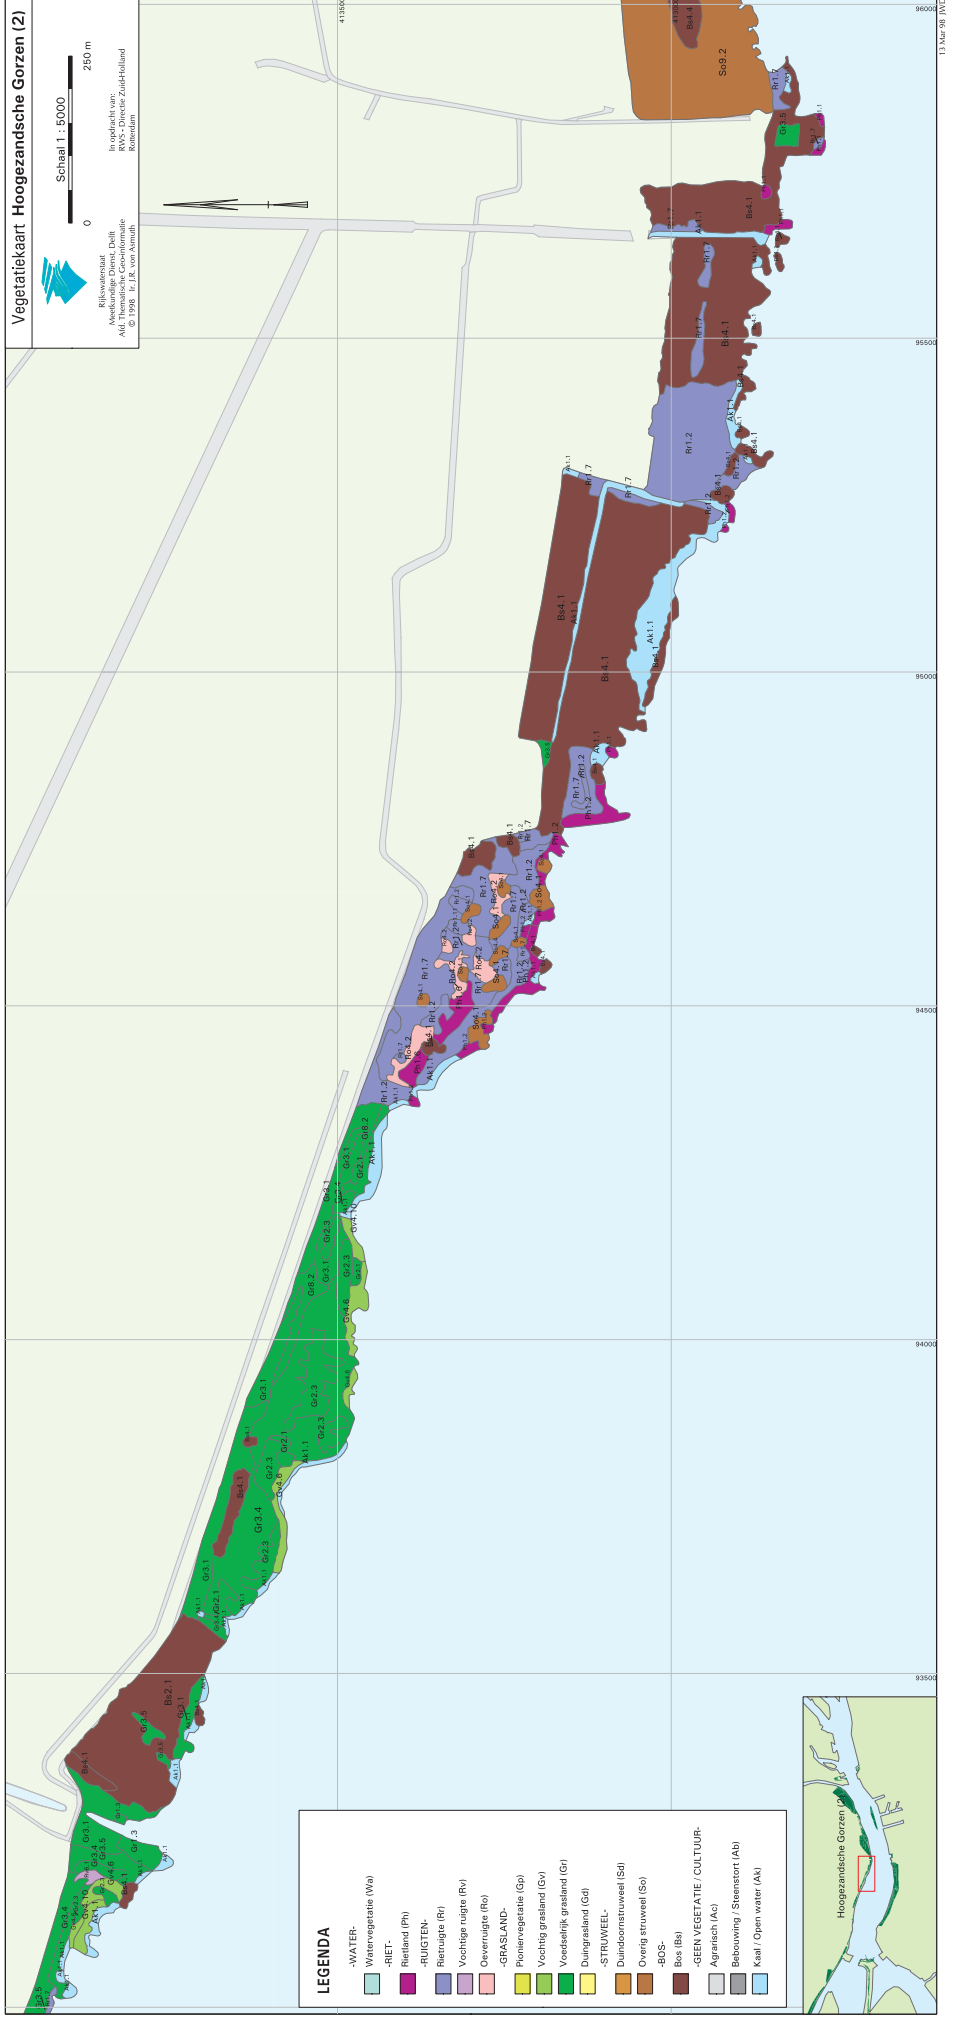

LEGENDA

-WATER-	Watersvegetatie (Wv)
-RIET-	Rietland (Ph)
-RUIGEN-	Riesluigte (Ri)
	Vochtoppe ruigte (Rv)
	Overruigte (Ov)
-GRASLAND-	Pioniervegetatie (Gp)
	Vochtig grasland (Gv)
	Voedselrijk grasland (Gr)
	Duingrasland (Gd)
-STRUJWEE-	Duindoornstruweel (Sd)
	Overig struweel (Sv)
-BOS-	Bos (Bs)
-GEEN VEGETATIE / CULTUUR-	Agarisch (Ac)
	Beboewing / Steenstort (Ab)
	Kaai / Open water (Ak)

LEGENDA

- WATER-
 - Watervegetatie (Wa)
- RIET-
 - Rietland (Ph)
- RUIJTEN-
 - Rietruigte (Rr)
- VOCHTIGE RUIGTE (Rv)
- OEVERRUIGTE (Re)
- GRASLAND-
 - Pioniervegetatie (Gp)
 - Vochtig grasland (Gv)
 - Voedselrijk grasland (Gr)
 - Duingrassland (Gd)
- STRUWEL-
 - Duindoornstruweel (Gd)
 - Overig struweel (So)
- BOS-
- Bos (Bs)
- GEEN VEGETATIE / CULTUUR-
- Agrarisch (Ac)
- Bebouwning / Steenstort (Ab)
- Kaai / Open water (Ak)

Vegetatiekaart Sassenplaat

Schaal 1 : 5000

0 250 m

Rijkswaterstaat
 Meekundige Dienst, Delft
 Adf. Thematische Geo-informatie
 © 1998 Ir. J.R. van Arnhem

In opdracht van:
 RWS - Directie Zuid-Holland
 Rotterdam

Vegetatiekaart Hoogezeandsche Gorzen (2)

Schaal 1 : 5000
0 250 m

Rijswaterland
Meetsingelinge Dienst, Delt
Afdeling Landbouw en
© 1998, I.R. van Aarts

In opdracht van:
Afdeling Landbouw en
Roozendaal

LEGENDA