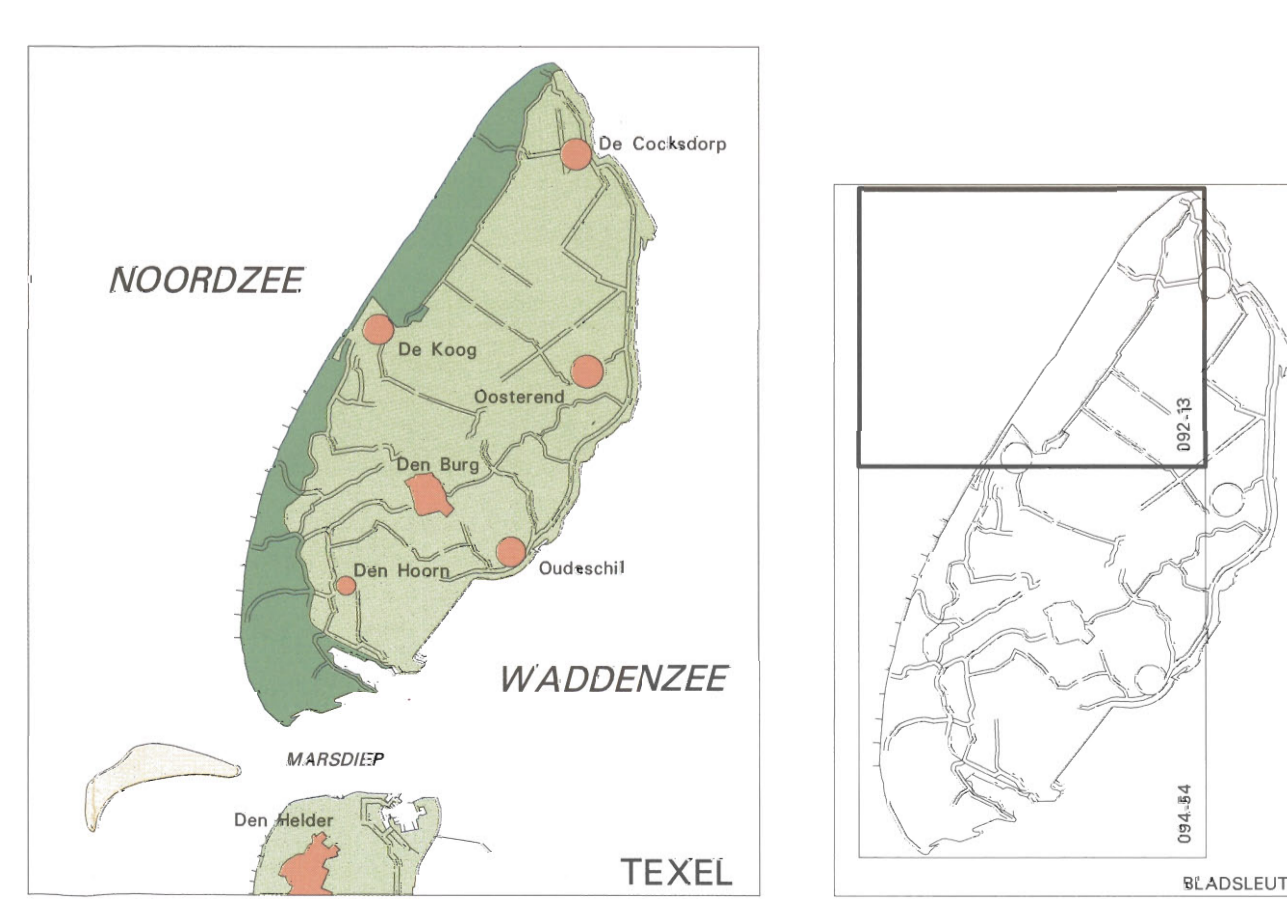

Bevat: Topografische Dienst, Schaal 1: 25000
Materiaal: 1999
Vegetatiekaart: 1:10000
Fotointerpretatie/vegetatiekaart: 1999
Rapportage: 1999
Luchtfotografie: 1999
Opnamegegevens: 1999
Digitale verspreiding: 1999
Uitgever: 1999