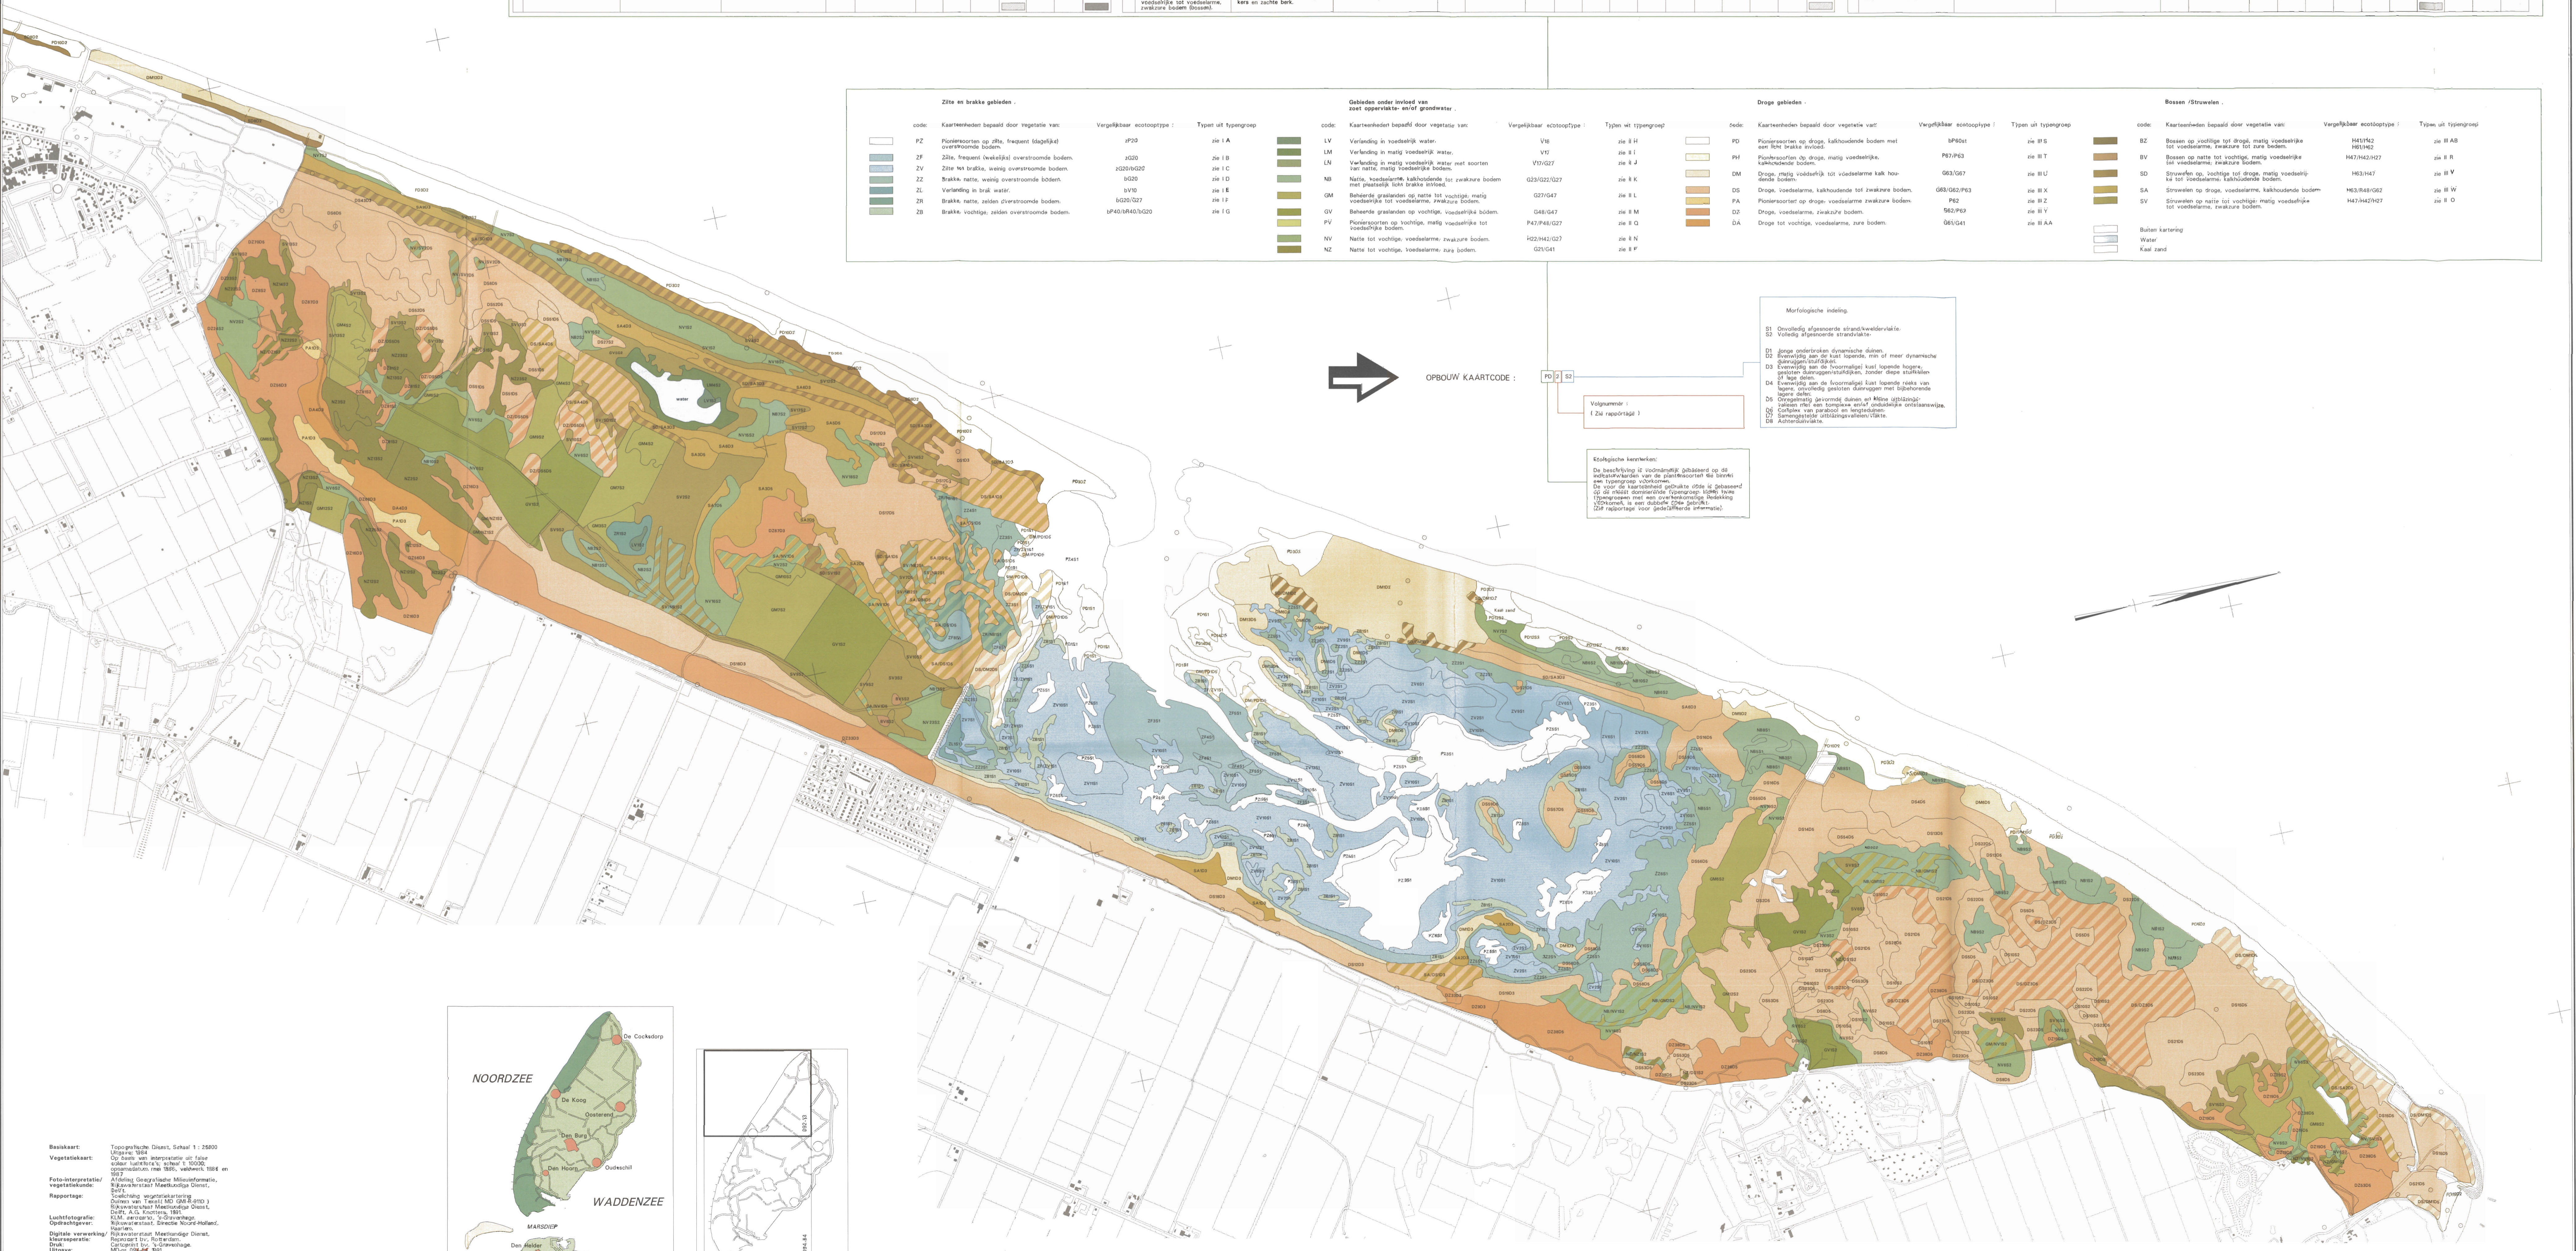

VEGETATIEKAART

Schaal 1 : 10 000

- Da heft of meer van de typen komen boven dit dik tot dunsteek
  In 80 - 90% van de typen is de heft of meer van de soorten present
  In 50 - 80% van de typen is de heft of meer van de soorten present

I " KWELDELTABEL "

VEGETATIE OP ZILT TOT BRAKKE BODEM

Table with columns for Karakteristiek soortengroep, Kenmerkende soorten van de soortengroep, Kenmerkende soorten van de soortengroep, Aantal soorten, and TYFENGROEVEN (A-J).

II " VALLEIENTABEL "

VEGETATIE OP VOCHTIGE TOT NATTE BODEM

Table with columns for Karakteristiek soortengroep, Kenmerkende soorten van de soortengroep, Kenmerkende soorten van de soortengroep, Aantal soorten, and TYFENGROEVEN (H-R).

III " DUINENTABEL "

VEGETATIE OP DROGE BODEM

Table with columns for Karakteristiek soortengroep, Kenmerkende soorten van de soortengroep, Kenmerkende soorten van de soortengroep, Aantal soorten, and TYFENGROEVEN (S-AB).

- Zilt en brakke gebieden - Gebieden onder invloed van zout opvallende en/of grondwater - Droge gebieden - Bossen / Struwelen
  code: Karakteristiek soortengroep, Kenmerkende soorten van de soortengroep, Typen uit Tyfengroep