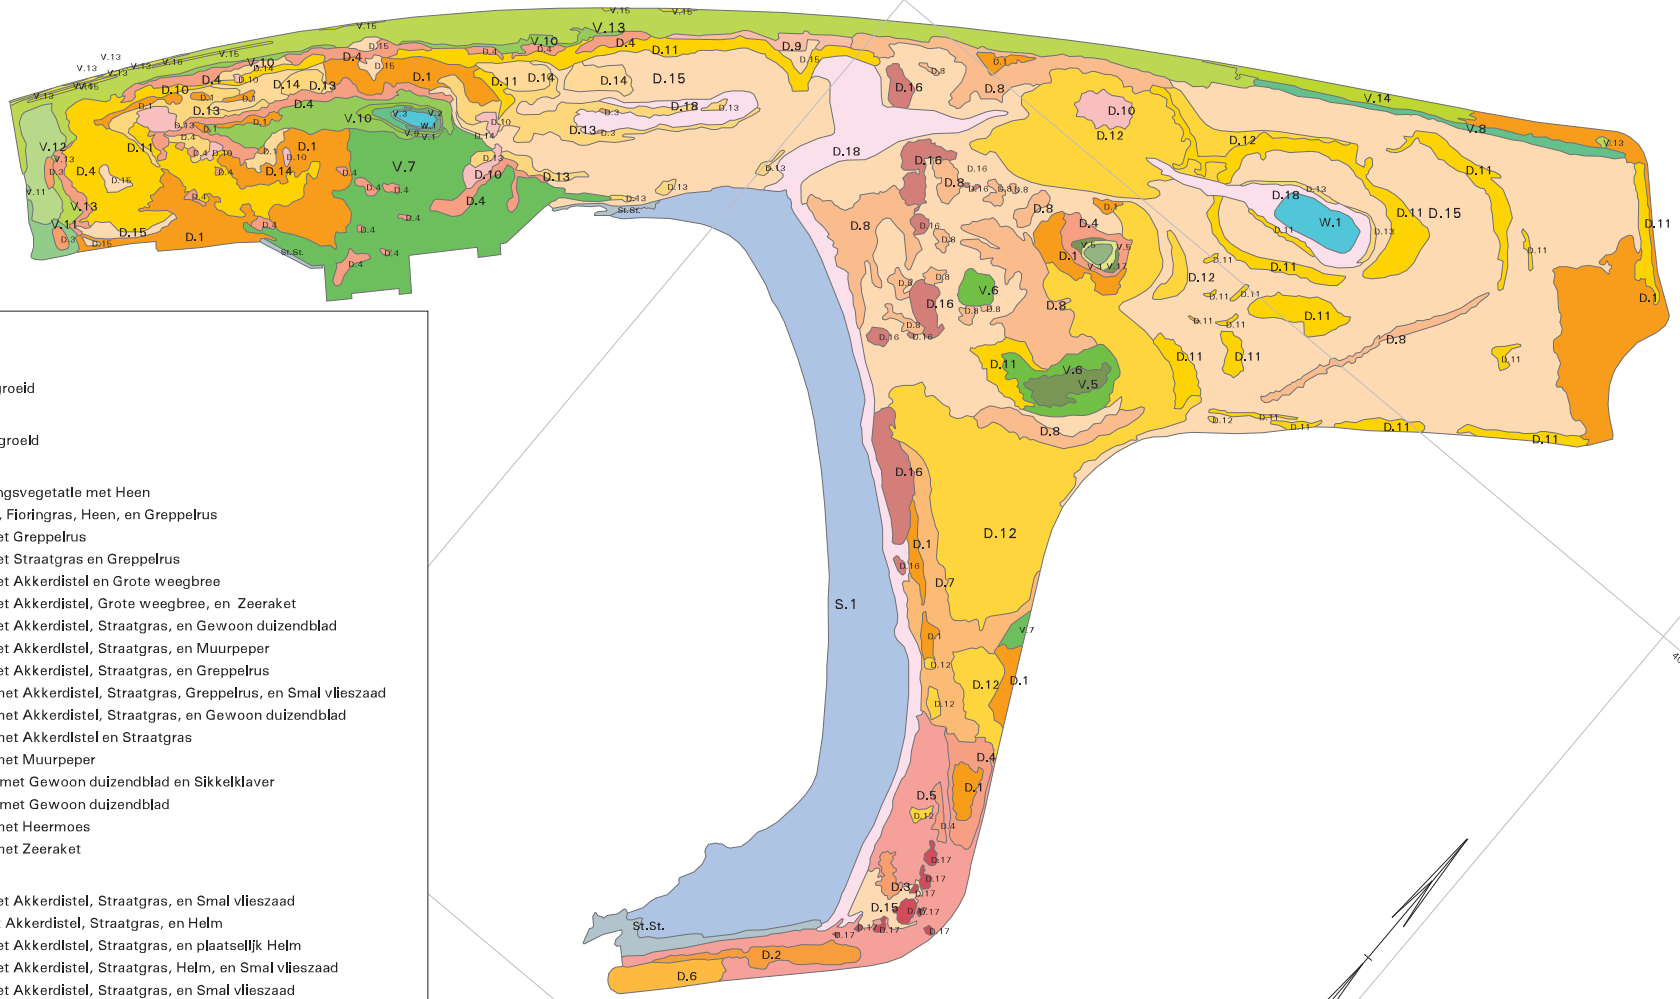

1994

Rijkswaterstaat
Adviesdienst Geoinformatie en ICT, Delft
Afd. Ecologische Geo-Informatie
© 2007

In opdracht van:
RWS Directie Zeeland
Middelburg

LEGENDA

- Water
- W.1 open water met Fonteinkruid
- Oever
- O.1 verlandingsvegetatie met Heen
- Vallei
- V.1 vegetatie met Heen, Zomprus, Fioringras, en Rood zwenkgras
 - V.2 grazige vegetatie met Gestreepte witbol, Fioringras en Rood zwenkgras
 - V.3 open vegetatie met bladmos en plaatselijk Zomprus
 - V.4 open pioniervegetatie met bladmos en plaatselijk Helm
- Kaal
- K.1 open pioniervegetatie met mos, Zanddoddegras, en Helm
- Helmduinen
- DH.1 open pioniervegetatie met Helm
 - DH.2 pioniervegetatie met Helm en Zanddoddegras
 - DH.3 pioniervegetatie met Helm
 - DH.4 pioniervegetatie met Helm, en plaatselijk Zanddoddegras
 - DH.5 pioniervegetatie met Helm, en plaatselijk Duindoorn
 - DH.6 pioniervegetatie met Helm en Strandkweek
 - DH.7 vegetatie met Helm, Rood zwenkgras, en Duindoorn
 - DH.8 vegetatie met Helm en Duindoorn
 - DH.9 struweel met Duindoorn, Strandkweek, en Helm
- Duinen
- D.1 pionierveg. met Zanddoddegras, Canadese fijnstraal, Helm, en Rood zwenkgras
 - D.2 pionierveg. met Zanddoddegras, Canadese fijnstr., en plaatselijk Strandkweek
 - D.3 pioniervegetatie met Zanddoddegras, Canadese fijnstraal, en Katwilg
 - D.4 pioniervegetatie met Zanddoddegras en Canadese fijnstraal
 - D.5 open veg. met Zanddoddegras, Canadese fijnstr., en Duindoorn en Strandkweek
 - D.6 vegetatie met Kweek, Dauwbraam, en Klein hoefblad
 - D.7 pioniervegetatie met Klein hoefblad en Strandkweek
 - D.8 vegetatie met Duindoorn en Strandkweek

Vegetatiekaart duinvallei Noord-Beveland

1994

Schaal 1 : 1500
0 75 m

Rijkswaterstaat
Adviesdienst Geoinformatie en ICT, Delft
Afd. Ecologische Geo-Informatie
© 2007

In opdracht van:
RWS Directie Zeeland
Middelburg