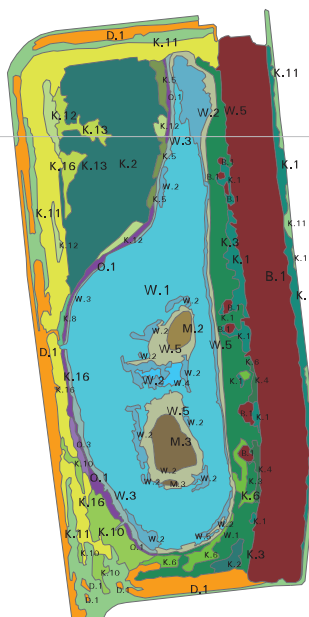

Moeras

- M.1 verlandingsvegetatie met Riet, Heen, en Fioringras
- M.2 ruigtvegetatie met Duinriet en Riet
- M.3 ruigtvegetatie met Fioringras en Riet
- M.4 ruigtvegetatie met Strandkweek

Oever

- O.1 vegetatie met Fioringras en Riet
- O.2 grazige vegetatie met Fioringras en Gewone rolklaver
- O.3 grazige vegetatie met Rood zwenkgras en Ruw beemdgras

Kom

- K.1 ruigtvegetatie met Duinriet en Riet
- K.2 ruigtvegetatie met Duinriet, Riet, en Akkerdistel
- K.3 ruigtvegetatie met Duinriet, Riet, Wilgeroosje, en Dauwbraam
- K.4 struweel met Dauwbraam en Klein hoefblad
- K.5 ruigtvegetatie met Riet en Wilgeroosje
- K.6 ruigtvegetatie met Riet, Wilgeroosje, Duinriet, en Akkerdistel
- K.7 grazige vegetatie met Fioringras en Gestreepte witbol
- K.8 ruigtvegetatie met Duinriet en Akkerdistel
- K.9 pioniervegetatie met Muurpeper en mos
- K.10 grazige vegetatie met Rood zwenkgras en Kleine klaver
- K.11 grazige vegetatie met Rood zwenkgras, Kleine klaver, en Ruw beemdgras
- K.12 grazige vegetatie met mos en Rood zwenkgras
- K.13 grazige vegetatie met mos, Rood zwenkgras, en wat Duinriet
- K.14 grazige vegetatie met Rood zwenkgras, Ruw beemdgras, Duinriet, en Riet
- K.15 veg. Rood zwenkgras, Ruw beemdgras, Grauwe wilg, Boswilg, en Gr. brandnetel
- K.16 grazige veg. met Rood zwenkgras, Ruw beemdgras, mos, Fioringras, en Duinrie

Bos

- B.1 bos met Grote brandnetel, Wintereik, Grauwe abeel, en Gewone esdoorn

Dijk

- D.1 grazige vegtatie met Rood zwenkgras en Ruw beemdgras

Vegetatiekaart Kreekraksluizen

1994

Rijkswaterstaat
Adviesdienst Geoinformatie en ICT, Delft
Afd. Ecologische Geo-Informatie
© 2007

Schaal 1 : 5000

In opdracht van:
RWS Directie Zeeland
Middelburg

Vegetatiekaart Krammersluizen

1994

Schaal 1 : 2000

0 100 m

Rijkswaterstaat
 Adviesdienst Geoinformatie en ICT, Delft
 Afd. Ecologische Geo-Informatie
 © 2007