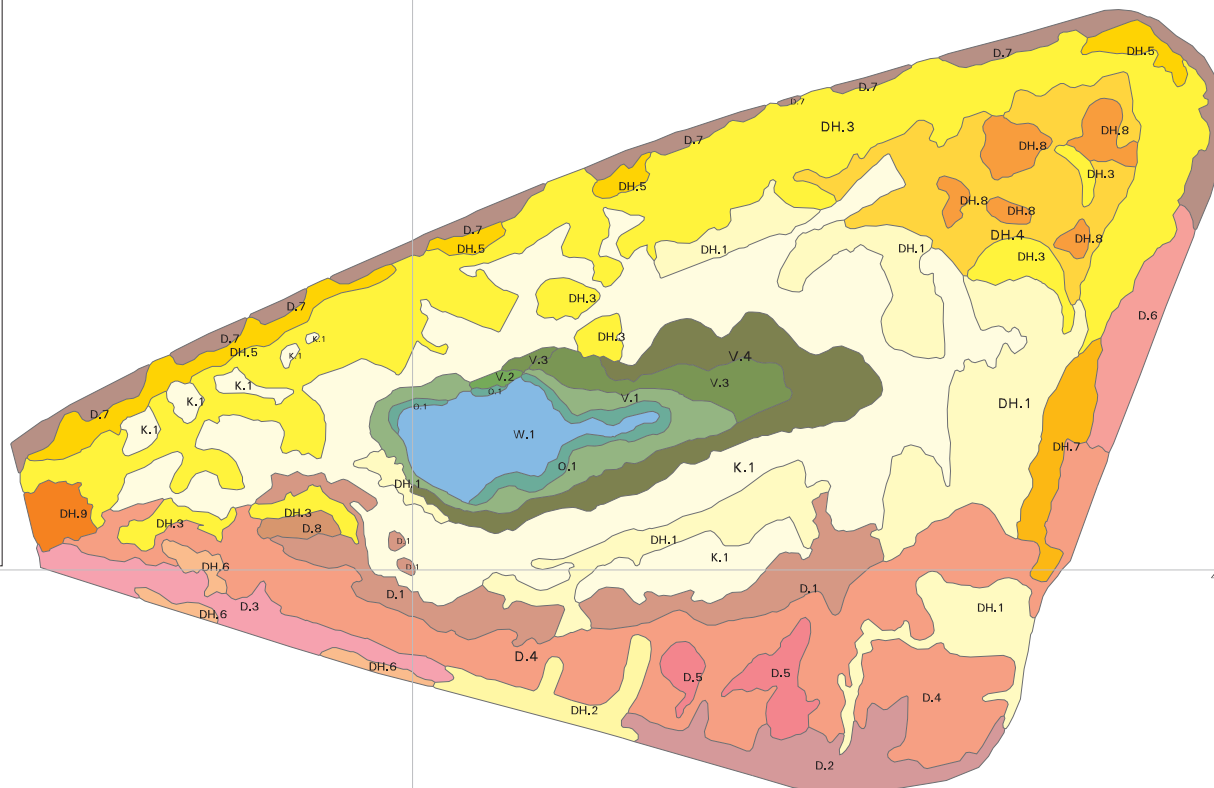

1994

Rijkswaterstaat
Adviesdienst Geoinformatie en ICT, Delft
Afd. Ecologische Geo-Informatie
© 2007

In opdracht van:
RWS Directie Zeeland
Middelburg

LEGENDA

- Water
- W.1 open water met Fonteinkruid
- Oever
- O.1 verlandingsvegetatie met Heen
- Vallei
- V.1 vegetatie met Heen, Zomprus, Fioringras, en Rood zwenkgras
 - V.2 grazige vegetatie met Gestreepte witbol, Fioringras en Rood zwenkgras
 - V.3 open vegetatie met bladmos en plaatselijk Zomprus
 - V.4 open pioniervegetatie met bladmos en plaatselijk Helm
- Kaal
- K.1 open pioniervegetatie met mos, Zanddoddegras, en Helm
- Helmduinen
- DH.1 open pioniervegetatie met Helm
 - DH.2 pioniervegetatie met Helm en Zanddoddegras
 - DH.3 pioniervegetatie met Helm
 - DH.4 pioniervegetatie met Helm, en plaatselijk Zanddoddegras
 - DH.5 pioniervegetatie met Helm, en plaatselijk Duindoorn
 - DH.6 pioniervegetatie met Helm en Strandkweek
 - DH.7 vegetatie met Helm, Rood zwenkgras, en Duindoorn
 - DH.8 vegetatie met Helm en Duindoorn
 - DH.9 struweel met Duindoorn, Strandkweek, en Helm
- Duinen
- D.1 pionierveg. met Zanddoddegras, Canadese fijnstraal, Helm, en Rood zwenkgras
 - D.2 pionierveg. met Zanddoddegras, Canadese fijnstr., en plaatselijk Strandkweek
 - D.3 pioniervegetatie met Zanddoddegras, Canadese fijnstraal, en Katwilg
 - D.4 pioniervegetatie met Zanddoddegras en Canadese fijnstraal
 - D.5 open veg. met Zanddoddegras, Canadese fijnstr., en Duindoorn en Strandkweek
 - D.6 vegetatie met Kweek, Dauwbraam, en Klein hoefblad
 - D.7 pioniervegetatie met Klein hoefblad en Strandkweek
 - D.8 vegetatie met Duindoorn en Strandkweek

Vegetatiekaart duinvallei Noord-Beveland

1994

Schaal 1 : 1500
0 75 m

Rijkswaterstaat
Adviesdienst Geoinformatie en ICT, Delft
Afd. Ecologische Geo-Informatie
© 2007

In opdracht van:
RWS Directie Zeeland
Middelburg