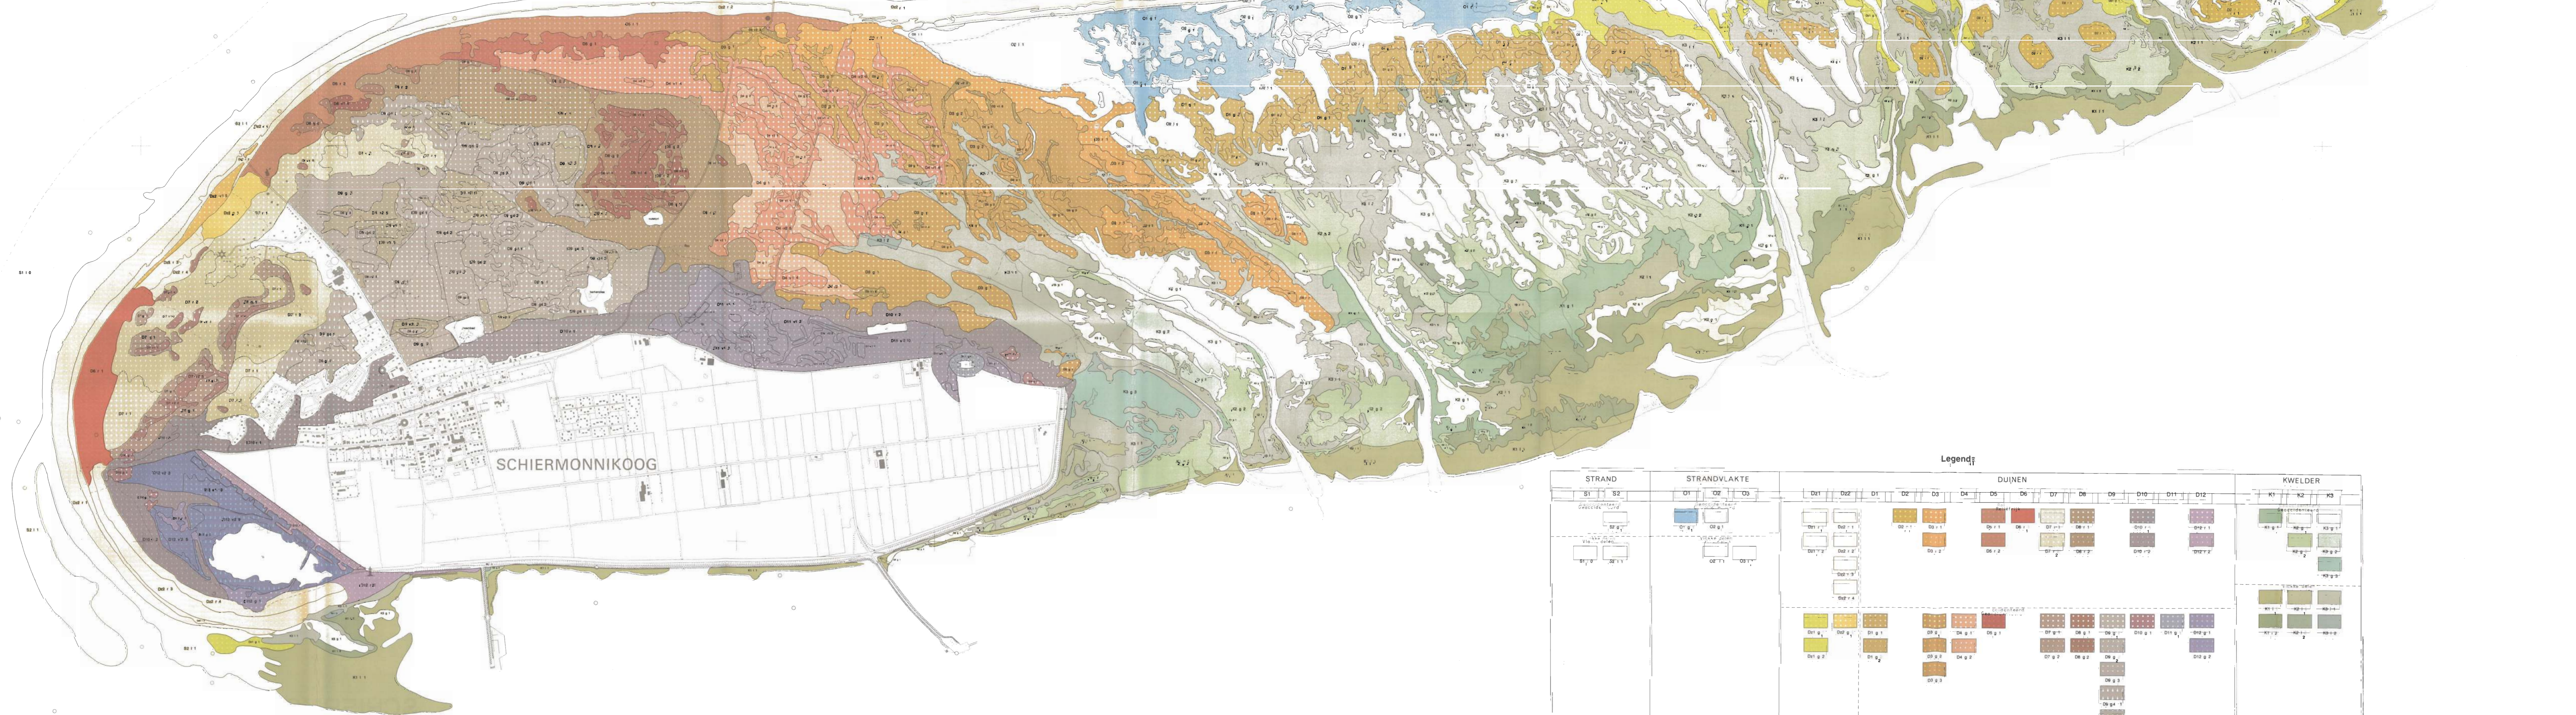

VEGETATIEKAART

SCHIERMONNIKOOG

Schaal 1:10.000

Legenda

STRAND		STRANDVLAKTE			DUINEN												KWELDER																																																																																																		
S1	S2	D1	D2	D3	D1.1	D1.2	D1.3	D2.1	D2.2	D2.3	D3.1	D3.2	D3.3	D4.1	D4.2	D4.3	D5.1	D5.2	D5.3	D6.1	D6.2	D6.3	D7.1	D7.2	D7.3	D8.1	D8.2	D8.3	D9.1	D9.2	D9.3	D10.1	D10.2	D10.3	D11.1	D11.2	D11.3	D12.1	D12.2	D12.3	K1	K2	K3